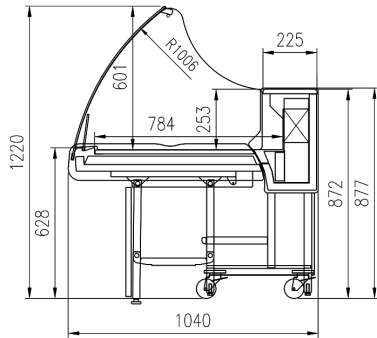

TECHNISCHE ZEICHNUNGEN

CLICK

CLICK