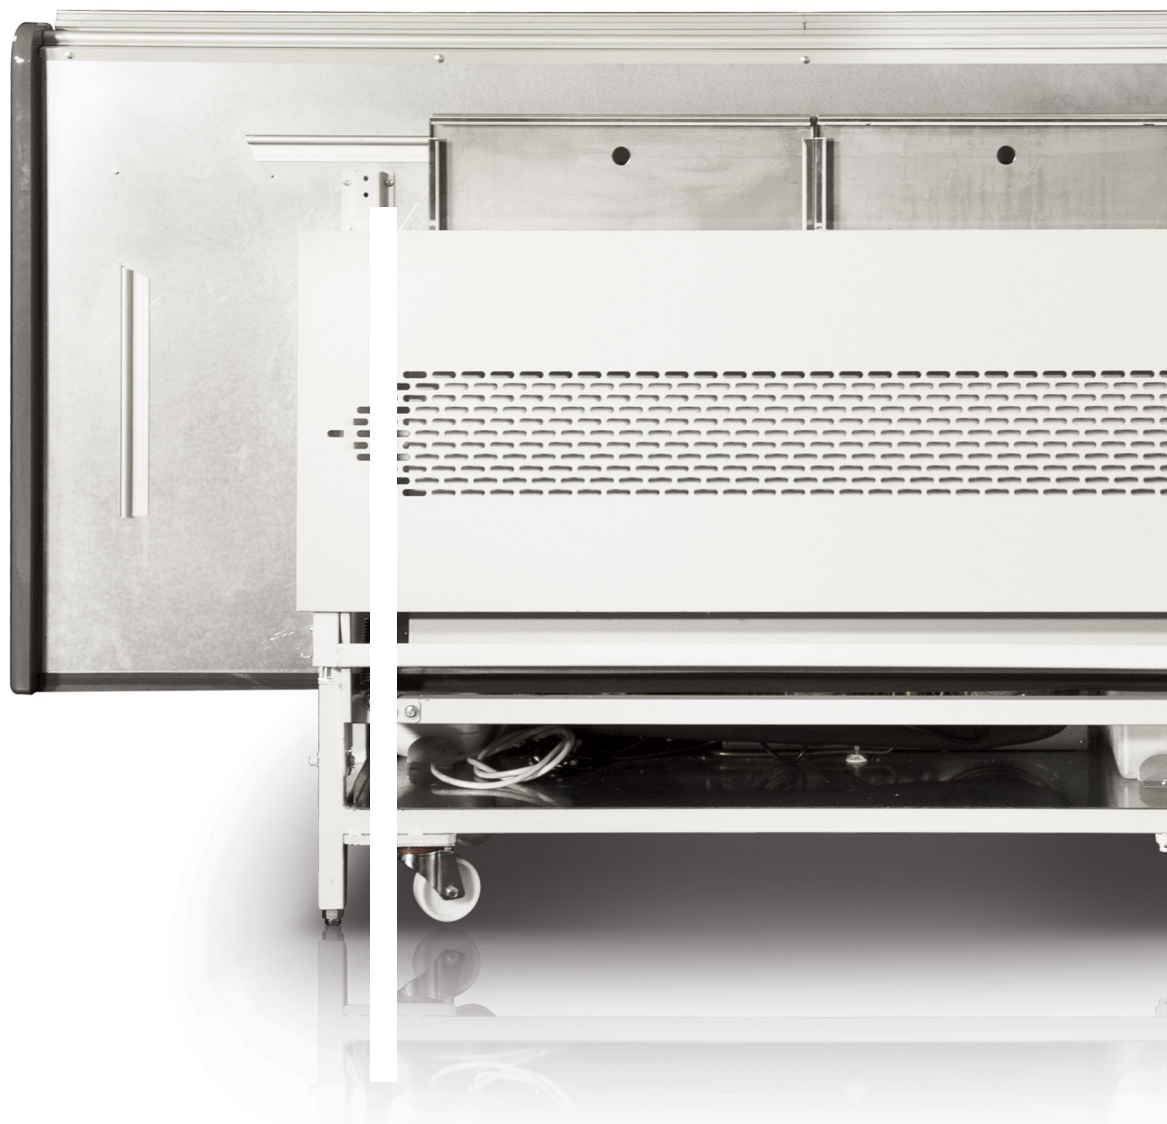

ES IST ZEIT FÜR ÄNDERUNGEN!

Personalisierungsmöglichkeit durch zusätzliche vordere Beleuchtung und Dekore an den unteren Front- und Seitenplatten