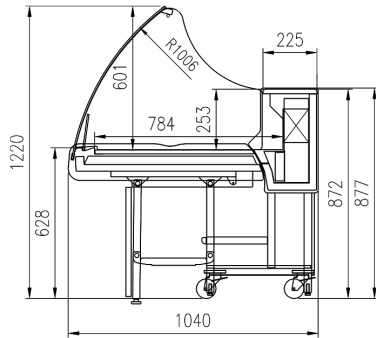

Zubehöre:

Einreihige Möbelkopfbeleuchtung T8
Waagebrett
Schneidebrett
Seitliche Steckdose

CLICK

	1250	1875
Fleish	•	•
Molkerei	•	•

CLICK

TECHNISCHE ZEICHNUNGEN

CLICK

CLICK