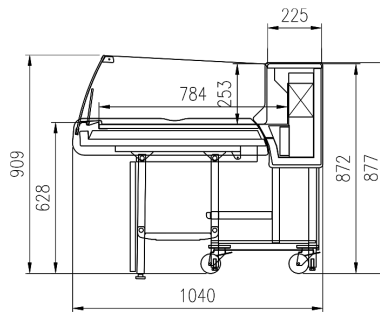

Zubehöre:

Einreihige Möbelkopfbeleuchtung T8
Waagebrett
Schneidebrett
Seitliche Steckdose

CLICK

	1250	1875
Fleish	•	•
Molkerei	•	•

CLICK

TECHNISCHE ZEICHNUNGEN

CLICK

CLICK