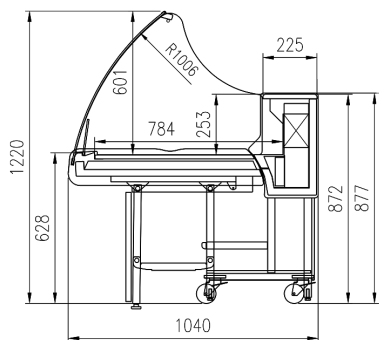

Accesorios:

Iluminación superior única T8
Soporte para balanza
Tabla de cortar
Toma externa lateral

CLICK

	1250	1875
Carnes	•	•
Gastronomía	•	•

CLICK

CORTES

CLICK

CLICK