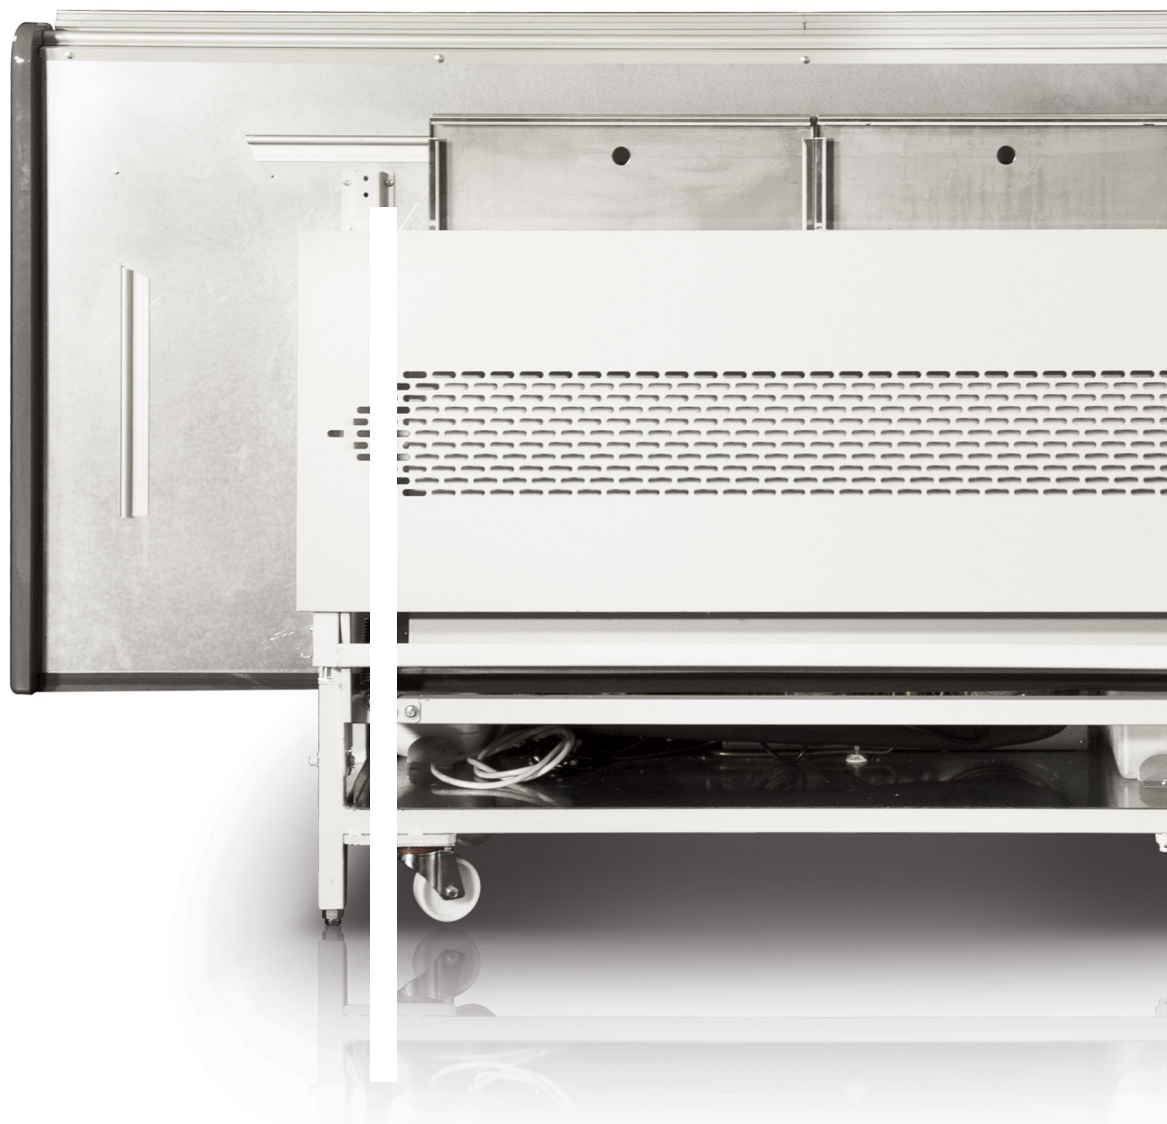

CLICK

Un nuevo concepto de espacio

EL ÚNICO MOSTRADOR PLEGABLE

FÁCIL DE TRANSPORTAR

En un camión de 13,6 toneladas, es posible cargar hasta 46 mostradores de longitud 1875 mm o 72 mostradores de longitud 1250 mm. Todo con un solo palet.

CLICK

DELGADO Y VERSÁTIL

La ampliación del área de exposición nunca ha sido tan sencilla

ES EL MOMENTO PARA CAMBIAR!

Posibilidad de personalizar añadiendo una iluminación frontal y decoraciones de los paneles frontales y laterales en la parte baja del mueble.

CARACTERÍSTICAS TÉCNICAS

CLICK

Colores de serie RAL (para decoraciones delanteras bajas)

1015	1021	2011
3002	3020	5005
5012	6018	7035
7037	9006	9010

Características estándar:

Refrigeración ventilada
Zona de exposición en inox
Ruedas
Par de laterales
2 Bandejas par recoger el agua de la condensación