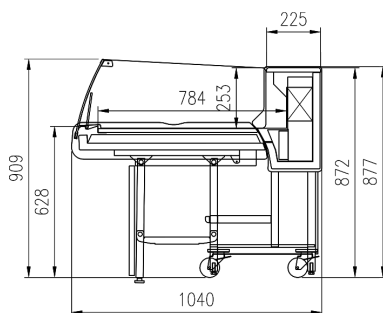

CLICK

Un nuevo concepto de espacio

EL ÚNICO MOSTRADOR PLEGABLE

FÁCIL DE TRANSPORTAR

En un camión de 13,6 toneladas, es posible cargar hasta 46 mostradores de longitud 1875 mm o 72 mostradores de longitud 1250 mm. Todo con un solo palet.

Accesorios:

Iluminación superior única T8
Soporte para balanza
Tabla de cortar
Toma externa lateral

CLICK

	1250	1875
Carnes	•	•
Gastronomía	•	•

CLICK

CORTES

CLICK

CLICK