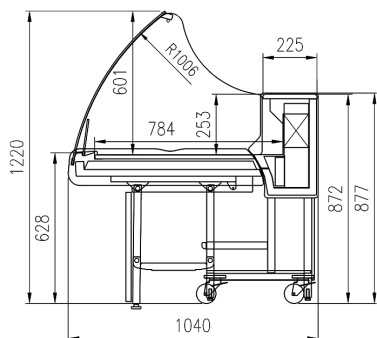

Accesorios:

Iluminación superior única T8
Soporte para balanza
Tabla de cortar
Toma externa lateral

CLICK

	1250	1875
Carnes	•	•
Gastronomía	•	•

CLICK

CORTES

CLICK

CLICK