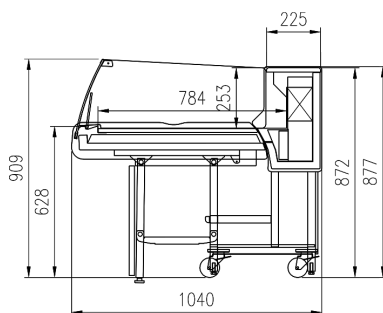

CLICK

Un nouveau concept de l'espace

LE SEUL COMPTOIR REFRIGERE' QUI SE REFERME

FACILE POUR SON DEPLACEMENT

Sur un camion de 13m60 il est possible de charger 46 vitrines d'une longueur de 1875 mm ou 72 vitrines d'une longueur de 1250 mm toutes emballées dans une cage en bois.

Équipement en option:

Eclairage supérieur simple T8
Porte-balance
Planche à découper
Prise extérieure montée

CLICK

	1250	1875
Viandes	•	•
Gastronomie	•	•

CLICK

COUPES

CLICK

CLICK