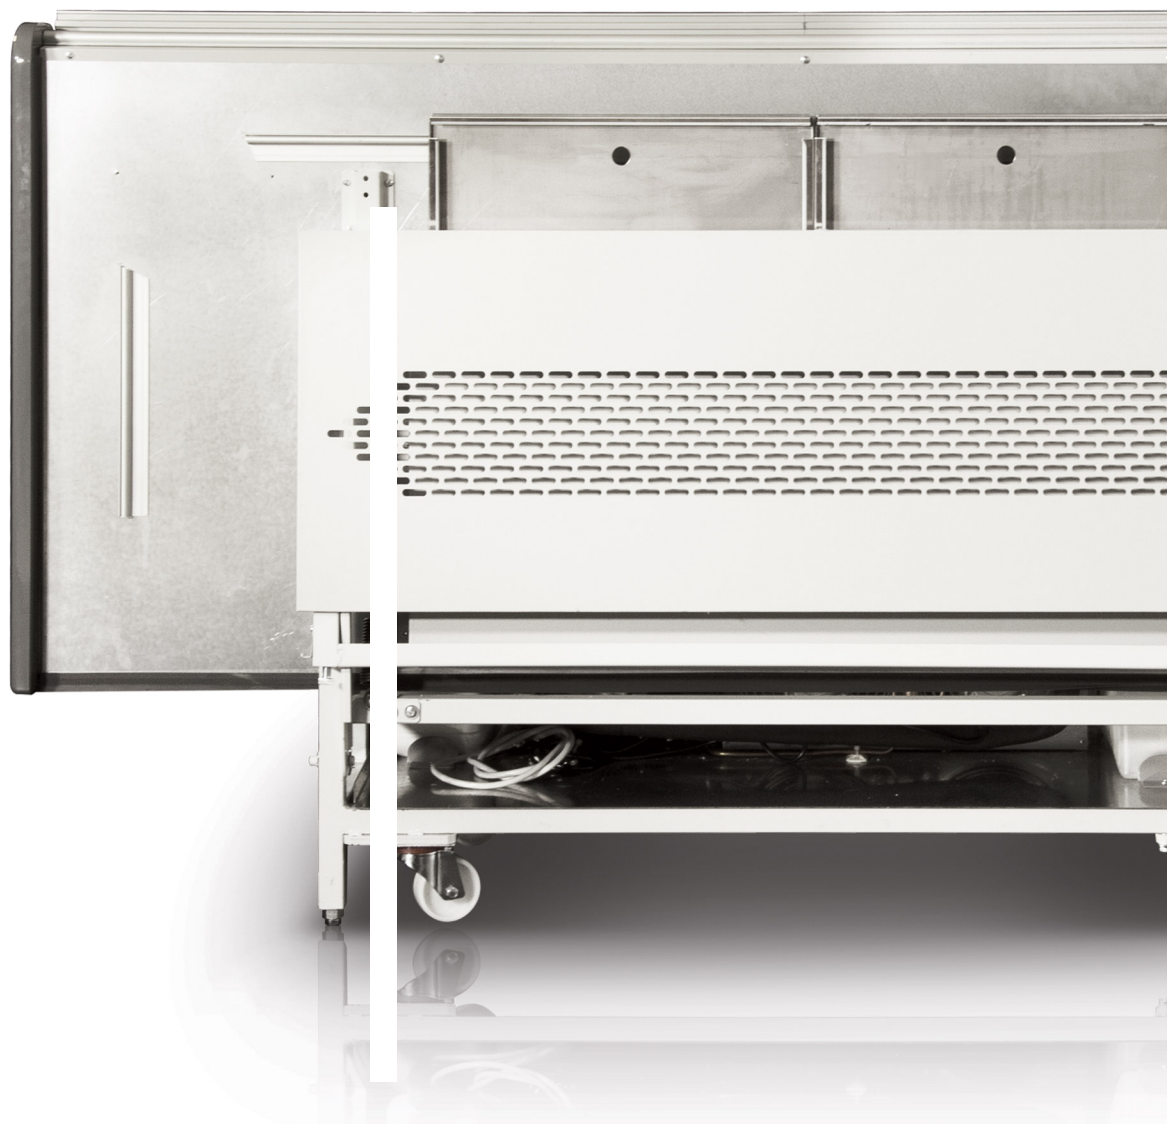

TEMPS POUR CHANGEMENTS

Adaptations à nombreuses caractérisations par l'éclairage frontal et avec décor inférieur personnalisable en matériels et couleurs