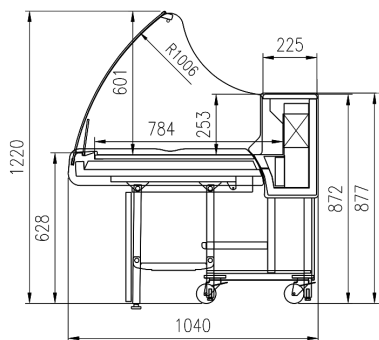

CLICK

Un nouveau concept de l'espace

LE SEUL COMPTOIR REFRIGERE' QUI SE REFERME

FACILE POUR SON DEPLACEMENT

Sur un camion de 13m60 il est possible de charger 46 vitrines d'une longueur de 1875 mm ou 72 vitrines d'une longueur de 1250 mm toutes emballées dans une cage en bois.

Équipement en option:

Eclairage supérieur simple T8
Porte-balance
Planche à découper
Prise extérieure montée

CLICK

	1250	1875
Viandes	•	•
Gastronomie	•	•

CLICK

COUPES

CLICK

CLICK