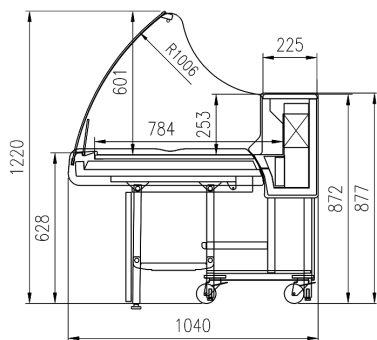

CLICK

Un nouveau concept de l'espace

LE SEUL COMPTOIR REFRIGERE' QUI SE REFERME

FACILE POUR SON DEPLACEMENT

Sur un camion de 13m60 il est possible de charger 46 vitrines d'une longueur de 1875 mm ou 72 vitrines d'une longueur de 1250 mm toutes emballées dans une cage en bois.

Equipement en option:

Eclairage supérieur simple T8
Porte-balance
Planche à découper
Prise extérieure montée

CLICK

	1250	1875
Viandes	•	•
Gastronomie	•	•

CLICK

COUPES

CLICK

CLICK