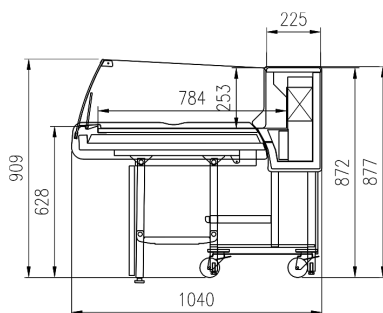

CLICK

Un nouveau concept de l'espace

LE SEUL COMPTOIR REFRIGERE' QUI SE REFERME

FACILE POUR SON DEPLACEMENT

Sur un camion de 13m60 il est possible de charger 46 vitrines d'une longueur de 1875 mm ou 72 vitrines d'une longueur de 1250 mm toutes emballées dans une cage en bois.

Equipement en option:

Eclairage supérieur simple T8
Porte-balance
Planche à découper
Prise extérieure montée

CLICK

	1250	1875
Viandes	•	•
Gastronomie	•	•

CLICK

COUPES

CLICK

CLICK