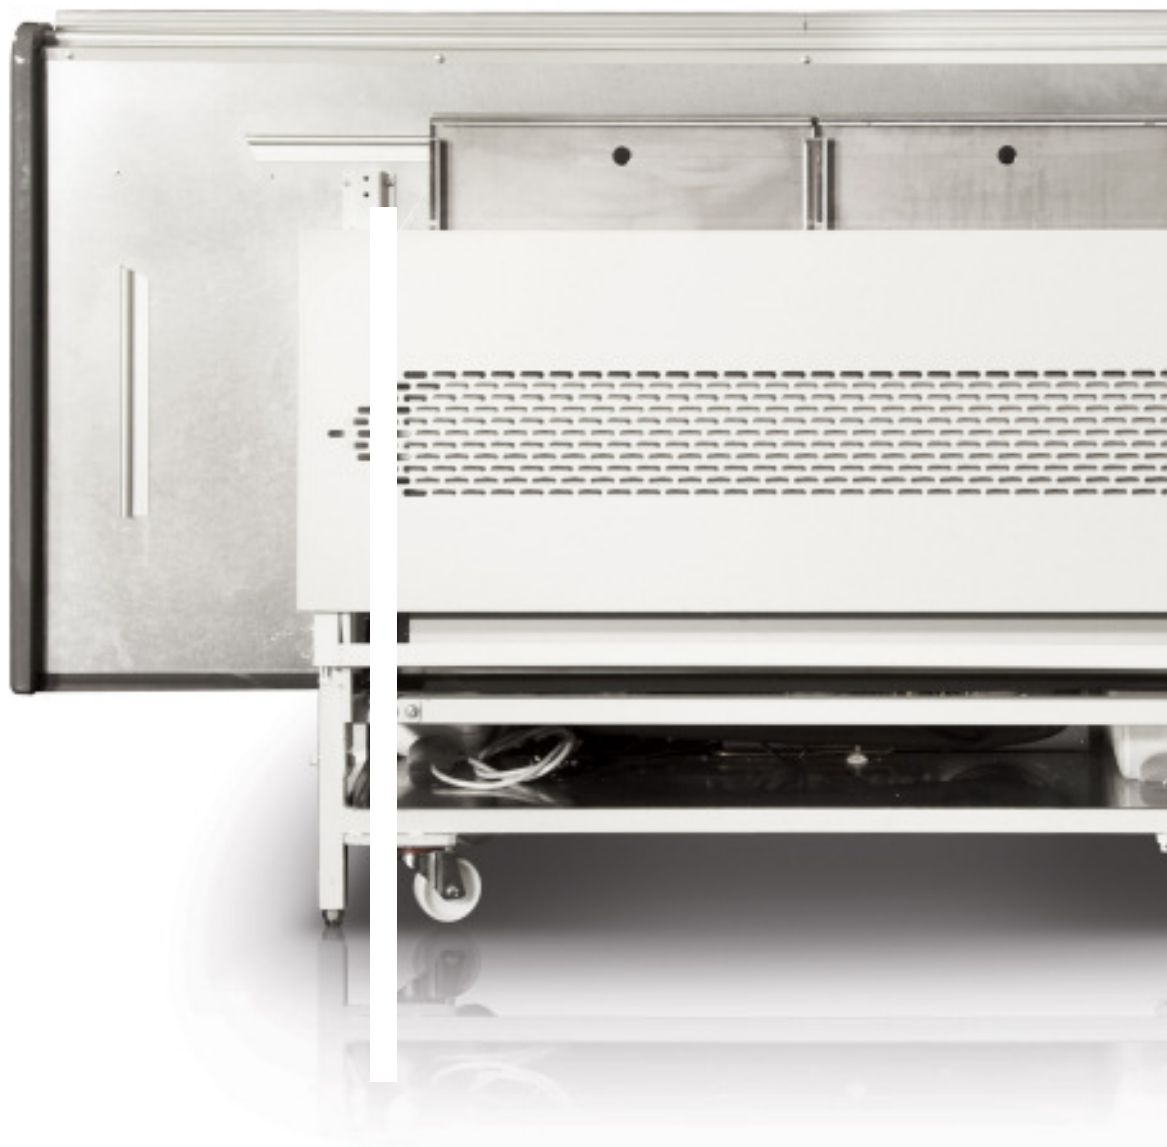

TEMPS POUR CHANGEMENTS

Adaptations à nombreuses caractérisations par l'éclairage frontal et avec décor inférieur personnalisable en matériels et couleurs