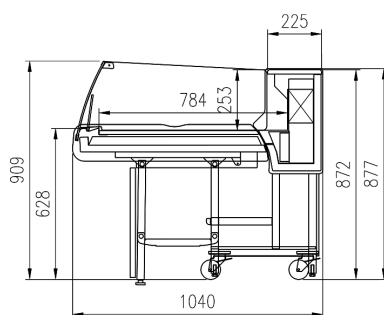

Dotazioni opzionali:

Illuminazione superiore singola T8
Porta bilancia
Tagliere
Presa esterna laterale

CLICK

	1250	1875
Carni	•	•
Salumi e Latticini	•	•

CLICK

SEZIONI

CLICK

CLICK