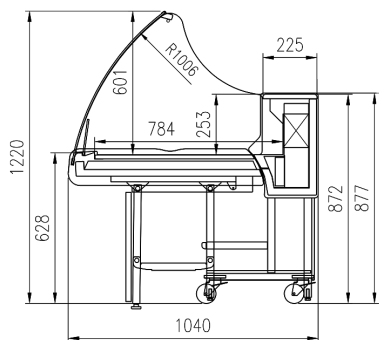

Dotazioni opzionali:

Illuminazione superiore singola T8
Porta bilancia
Tagliere
Presa esterna laterale

CLICK

	1250	1875
Carni	•	•
Salumi e Latticini	•	•

CLICK

SEZIONI

CLICK

CLICK