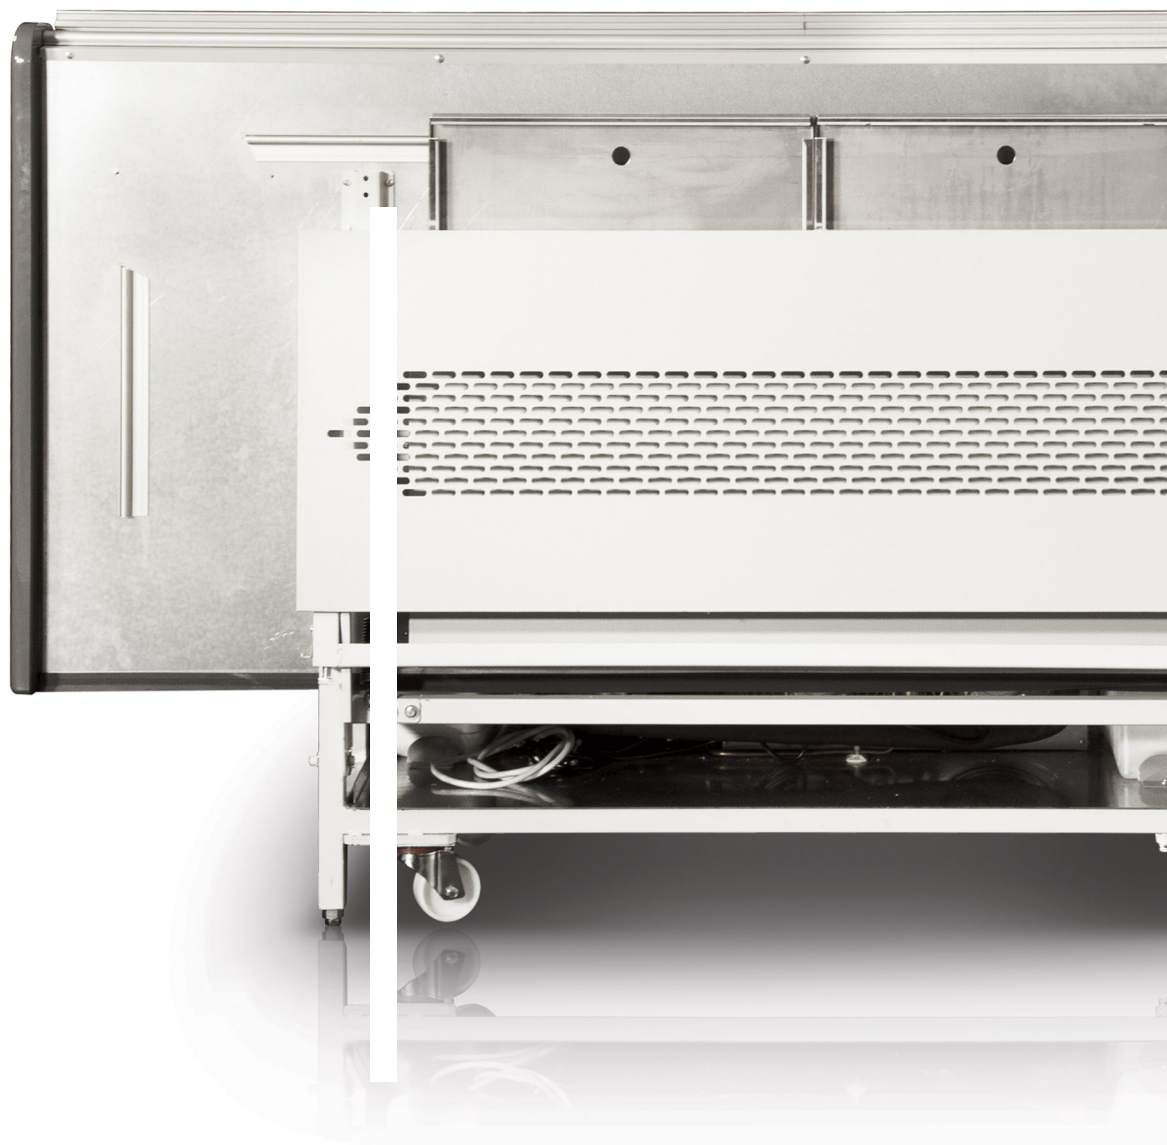

TEMPO DI CAMBIARE

Possibilità di personalizzazione attraverso l'inserimento dell' illuminazione frontale e di decori disponibili in vari materiali e colori