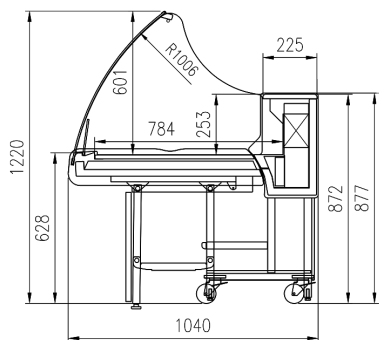

SEZIONI

CLICK

CLICK