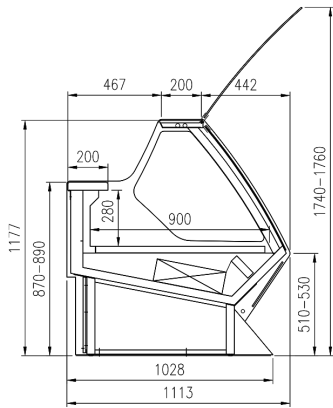

TECHNISCHE ZEICHNUNGEN

DIAMOND

DIAMOND Meat/Gastronomy