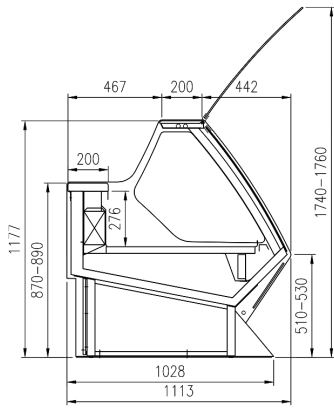

DIAMOND Double Static