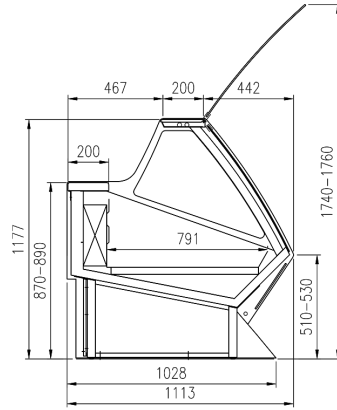

DIAMOND Fish