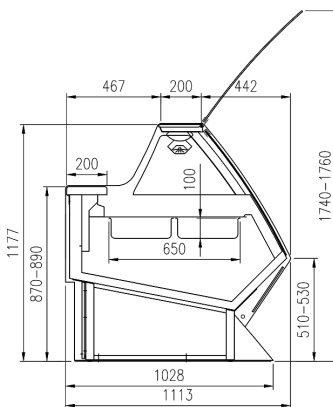

TECHNISCHE ZEICHNUNGEN

DIAMOND

DIAMOND Meat/Gastronomy

DIAMOND 45°E

DIAMOND 45°I

DIAMOND 90°E

DIAMOND 90°I

DIAMOND Bread