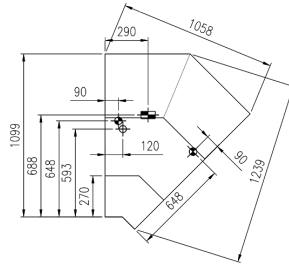

DUKE VC+VDR 45°E