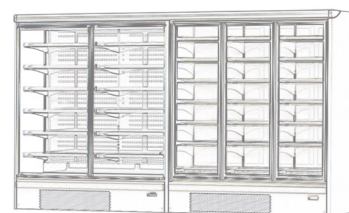

GENOVA LF ECOVISION

All-in-one. La solución integrada para su tienda de vanguardia

3M1	-1+5
3M2	-1+7
3H	+1+10

VERSÁTIL POR SU NATURALEZA

Génova LF Concept asegura una continuidad estética perfecta de sus módulos también entre diferentes soluciones de exposición.

TN

BT

TN - BT

TN P - BT

MODELO DE GRUPO INCORPORADO PARA SUPERMERCADO

El concepto LF Génova combina la comodidad de un móvil plug-in a la capacidad de visualización de un móvil supermercado

CARACTERÍSTICAS TÉCNICAS

Genova LF Ecovision

Colores de serie RAL

1015	1021	2011
3002	3020	5005
5012	6018	7035
7037	9006	9010

Características estándar:

- 5 Estantes con porta precio y base
- Modulos lineales y angulos canalizables
- Parachoques frontal ABS
- Zona de exposición blanca
- Refrigeración ventilada
- Cuadro de mando electrónico
- Ventiladores electrónicos de bajo consumo
- Iluminación superior singula T8
- Desescarche por gas caliente
- Puertas correderas/batientes con vidrio doble