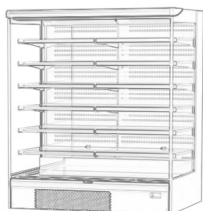

GENOVA LF ECOVISION

Alles in einem. Die integrierte Lösung der letzten Generation für Ihr Geschäft.

3M1	-1 +5
3M2	-1 +7
3H	+1 +10

NATÜRLICH FLEXIBEL

Die Module von Genova LF Concept sind so gestaltet, dass auch bei verschiedenen Ausstellungs­lösungen ein durchgehendes Erscheinungsbild gewährleistet ist.

TN

BT

TN - BT

TN P - BT

STECKERFERTIG FÜR DEN SUPERMARKT

Genova LF Concept vereint die Zweckmäßigkeit eines steckerfertigen Kühlregals mit der Ausstellungskapazität eines Supermarkt-Möbels

TECHNISCHE AUSSTATTUNGEN