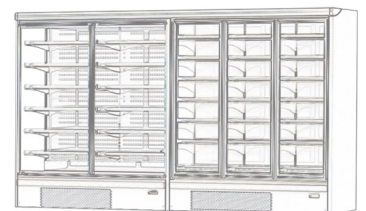

GENOVA LF ECOVISION

Alles in einem. Die integrierte Lösung der letzten Generation für Ihr Geschäft.

3M1	-1 +5
3M2	-1 +7
3H	+1 +10

NATÜRLICH FLEXIBEL

Die Module von Genova LF Concept sind so gestaltet, dass auch bei verschiedenen Ausstellungs­lösungen ein durchgehendes Erscheinungsbild gewährleistet ist.

TN

BT

TN - BT

TN P - BT

STECKERFERTIG FÜR DEN SUPERMARKT

Genova LF Concept vereint die Zweckmäßigkeit eines steckerfertigen Kühlregals mit der Ausstellungskapazität eines Supermarkt-Möbels

TECHNISCHE AUSSTATTUNGEN

Genova LF Ecovision

Serienmäßig folgende Farben
lieferbar RAL

 1015	 1021	 2011
 3002	 3020	 5005
 5012	 6018	 7035
 7037	 9006	 9010

Standard Ausstattungen:

- 5 neigbare Regalen TN
- Kanalierbare lineare Module
- Wagenstoßabweiser aus ABS
- Auslagefläche weisse
- Umluftkühlung
- Elektronische Steuerung
- Elektronischer Ventilator mit niedrigem Stromverbrauch
- Möbelfrontbeleuchtung T8
- Heißgasverdampfungssystem
- Doppelglas mit Klapp- und Schiebetüren