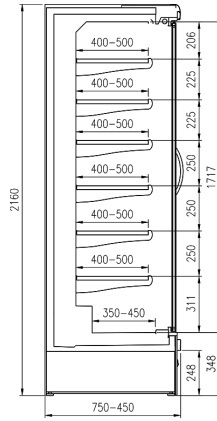

	0937	937	1250	1875	2500
Genova LF Ecovision P75	•		•	•	•
Genova LF Ecovision P85	•	•	•	•	•

TECHNISCHE ZEICHNUNGEN

Genova LF Ecovision

GENOVA LF TN H205 Ecovision

GENOVA LF TN H216 Ecovision

pastorfrigor
Italian Cold Style 