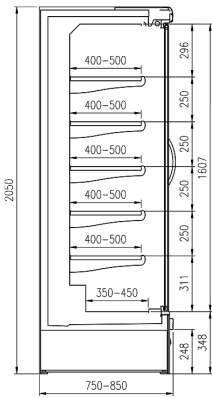

	0937	937	1250	1875	2500
Genova LF Ecovision P75	•		•	•	•
Genova LF Ecovision P85	•	•	•	•	•

TECHNISCHE ZEICHNUNGEN

Genova LF Ecovision

GENOVA LF TN H205 Ecovision

GENOVA LF TN H216 Ecovision

pastorfrigor
Italian Cold Style 