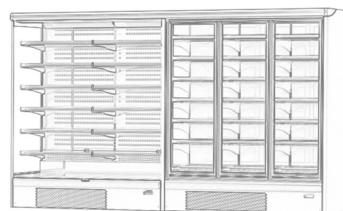

GENOVA LF ECOVISION

Alles in einem. Die integrierte Lösung der letzten Generation für Ihr Geschäft.

3M1	-1 +5
3M2	-1 +7
3H	+1 +10

NATÜRLICH FLEXIBEL

Die Module von Genova LF Concept sind so gestaltet, dass auch bei verschiedenen Ausstellungs­lösungen ein durchgehendes Erscheinungsbild gewährleistet ist.

TN

BT

TN - BT

TN P - BT

STECKERFERTIG FÜR DEN SUPERMARKT

Genova LF Concept vereint die Zweckmäßigkeit eines steckerfertigen Kühlregals mit der Ausstellungskapazität eines Supermarkt-Möbels

TECHNISCHE AUSSTATTUNGEN