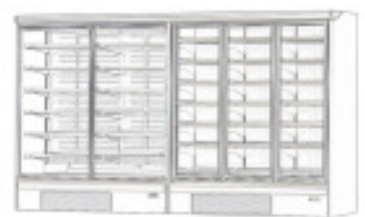

## NATÜRLICH FLEXIBEL

Die Module von Genova LF Concept sind so gestaltet, dass auch bei verschiedenen Ausstellungslösungen ein durchgehendes Erscheinungsbild gewährleistet ist.

TN

BT

TN - BT

TN P - BT

# STECKERFERTIG FÜR DEN SUPERMARKT

Genova LF Concept vereint die Zweckmäßigkeit eines steckerfertigen Kühlregals mit der Ausstellungskapazität eines Supermarkt-Möbels