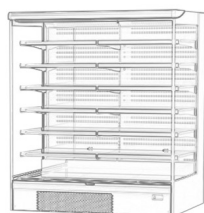

GENOVA LF TN

Tous ne font qu'un. La solution complète pour le commerce de dernière génération.

3M1	-1+5
3M2	-1+7
3H	+1+10

FLEXIBILITE TOTALE

La gamme de vitrines GENOVA LF CONCEPT permet une parfaite continuité esthétique entre les différents modules même si avec différentes solutions d'étalage.

TN

BT

TN - BT

TN P - BT

UN MEUBLE GROUPE LOGE' DE TAILLE SUPERMARCHÉ'

Les vitrines GENOVA LF CONCEPT assemblent la fonctionnalité d'un meuble « groupe logé » à la capacité d'étalage d'un meuble pour supermarché.

CARACTÉRISTIQUES TECHNIQUES

Genova LF TN

Couleurs RAL standard

1015	1021	2011
3002	3020	5005
5012	6018	7035
7037	9006	9010

Equipment standard:

Modules linéaires canalisables
Réfrigération ventilée
5 Etagères avec porte prix + fond
Pare-choc en ABS gris
Couleur intérieur blanc
Régulateur de commande électronique
Ventilateurs électroniques à faible consommation
Eclairage supérieur simple T8
Prédisposition dégivrage à gaz chaud