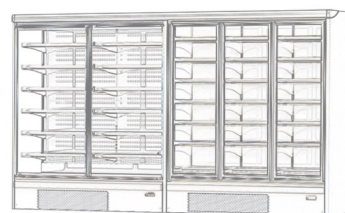

GENOVA LF TN

Tous ne font qu'un. La solution complète pour le commerce de dernière génération.

3M1	-1+5
3M2	-1+7
3H	+1+10

FLEXIBILITE TOTALE

La gamme de vitrines GENOVA LF CONCEPT permet une parfaite continuité esthétique entre les différents modules même si avec différentes solutions d'étalage.

TN

BT

TN - BT

TN P - BT

UN MEUBLE GROUPE LOGE' DE TAILLE SUPERMARCHÉ'

Les vitrines GENOVA LF CONCEPT assemblent la fonctionnalité d'un meuble « groupe logé » à la capacité d'étalage d'un meuble pour supermarché.

CARACTÉRISTIQUES TECHNIQUES

Genova LF TN

Couleurs RAL standard

1015	1021	2011
3002	3020	5005
5012	6018	7035
7037	9006	9010

Equipment standard:

Modules linéaires canalisables
Réfrigération ventilée
5 Etagères avec porte prix + fond
Pare-choc en ABS gris
Couleur intérieur blanc
Régulateur de commande électronique
Ventilateurs électroniques à faible consommation
Eclairage supérieur simple T8
Prédisposition dégivrage à gaz chaud