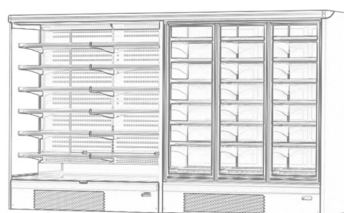

GENOVA LF TN

Tous ne font qu'un. La solution complète pour le commerce de dernière génération.

3M1	-1+5
3M2	-1+7
3H	+1+10

FLEXIBILITE TOTALE

La gamme de vitrines GENOVA LF CONCEPT permet une parfaite continuité esthétique entre les différents modules même si avec différentes solutions d'étalage.

TN

BT

TN - BT

TN P - BT

UN MEUBLE GROUPE LOGE' DE TAILLE SUPERMARCHÉ'

Les vitrines GENOVA LF CONCEPT assemblent la fonctionnalité d'un meuble « groupe logé » à la capacité d'étalage d'un meuble pour supermarché.