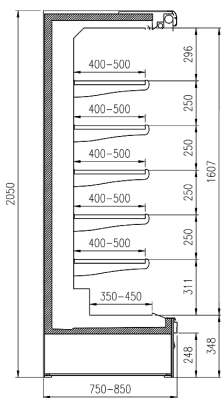

COUPES

Genova LF TN

GENOVA LF TN H205