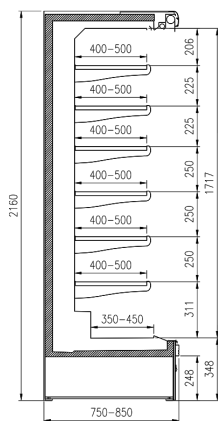

Genova LF TN

	937	1250	1875	2500
Genova LF TN P75	•	•	•	•
Genova LF TN P85	•	•	•	•

COUPES

Genova LF TN

GENOVA LF TN H205

GENOVA LF TN H216

pastorfrigor
Italian Cold Style 

Pastorfrigor Spa
15030 Terruggia (AL) - Italy - Reg. Gabannone, 4 Z.I.
Tel. +39 0142.433.711 - Fax +39 0142.433.701
info@pastorfrigor.it - www.pastorfrigor.it
P.IVA 00578270068