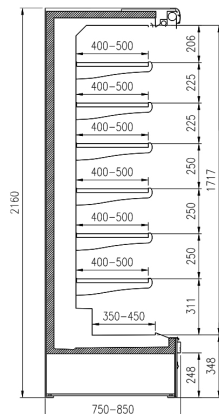

Genova LF TN

	937	1250	1875	2500
Genova LF TN P75	•	•	•	•
Genova LF TN P85	•	•	•	•

COUPES

Genova LF TN

GENOVA LF TN H205

GENOVA LF TN H216

pastorfrigor
Italian Cold Style  

Pastorfrigor Spa
15030 Terruggia (AL) - Italy - Reg. Gabannone. 4 Z.I.
Tel. +39 0142.433.711 - Fax +39 0142.433.701
info@pastorfrigor.it - www.pastorfrigor.it
P.IVA 00578270068