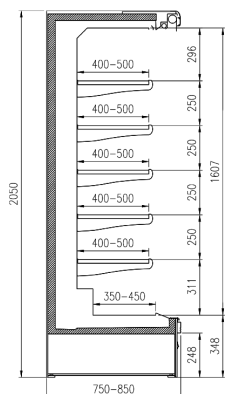

Genova LF TN

	937	1250	1875	2500
Genova LF TN P75	•	•	•	•
Genova LF TN P85	•	•	•	•

COUPES

Genova LF TN

GENOVA LF TN H205

GENOVA LF TN H216

pastorfrigor
Italian Cold Style  

Pastorfrigor Spa
15030 Terruggia (AL) - Italy - Reg. Gabannone. 4 Z.I.
Tel. +39 0142.433.711 - Fax +39 0142.433.701
info@pastorfrigor.it - www.pastorfrigor.it
P.IVA 00578270068