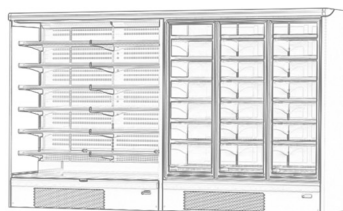

GENOVA LF TN

Alles in einem. Die integrierte Lösung der letzten Generation für Ihr Geschäft.

3M1	-1 +5
3M2	-1 +7
3H	+1 +10

NATÜRLICH FLEXIBEL

Die Module von Genova LF Concept sind so gestaltet, dass auch bei verschiedenen Ausstellungslösungen ein durchgehendes Erscheinungsbild gewährleistet ist.

TN

BT

TN - BT

TN P - BT

STECKERFERTIG FÜR DEN SUPERMARKT

Genova LF Concept vereint die Zweckmäßigkeit eines steckerfertigen Kühlregals mit der Ausstellungskapazität eines Supermarkt-Möbels

pastorfrigor

Genova LF Concept