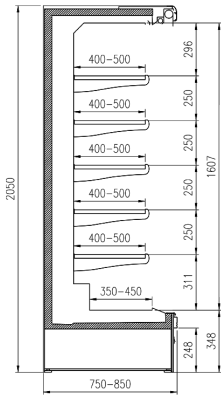

TECHNISCHE ZEICHNUNGEN

Genova LF TN

GENOVA LF TN H205

GENOVA LF TN H216

pastorfrigor
Italian Cold Style 

Pastorfrigor Spa
15030 Terruggia (AL) - Italy - Reg. Gabannone, 4 Z.I.
Tel. +39 0142.433.711 - Fax +39 0142.433.701
info@pastorfrigor.it - www.pastorfrigor.it
P.IVA 00578270068