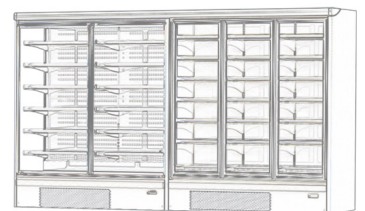

GENOVA LF TN

Alles in einem. Die integrierte Lösung der letzten Generation für Ihr Geschäft.

3M1	-1 +5
3M2	-1 +7
3H	+1 +10

NATÜRLICH FLEXIBEL

Die Module von Genova LF Concept sind so gestaltet, dass auch bei verschiedenen Ausstellungslösungen ein durchgehendes Erscheinungsbild gewährleistet ist.

TN

BT

TN - BT

TN P - BT

STECKERFERTIG FÜR DEN SUPERMARKT

Genova LF Concept vereint die Zweckmäßigkeit eines steckerfertigen Kühlregals mit der Ausstellungskapazität eines Supermarkt-Möbels

pastorfrigor

Genova LF Concept

4 3 8

TECHNISCHE ZEICHNUNGEN

Genova LF TN

Serienmäßig folgende Farben
lieferbar RAL

 1015	 1021	 2011
 3002	 3020	 5005
 5012	 6018	 7035
 7037	 9006	 9010

Standard Ausstattungen;

- Kanalierbare lineare Module
- Umluftkühlung
- 5 shelves with price-holder + base
- Wagenstoßabweiser aus ABS
- Auslagefläche aus plastifiziertem Blech
- Elektronische Steuerung