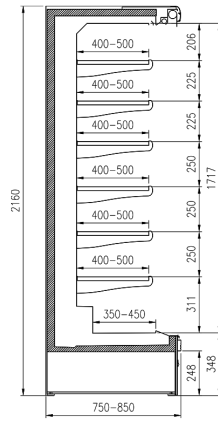

TECHNISCHE ZEICHNUNGEN

Genova LF TN

GENOVA LF TN H205

GENOVA LF TN H216

pastorfrigor
Italian Cold Style 

Pastorfrigor Spa
15030 Terruggia (AL) - Italy - Reg. Gabannone, 4 Z.I.
Tel. +39 0142.433.711 - Fax +39 0142.433.701
info@pastorfrigor.it - www.pastorfrigor.it
P.IVA 00578270068