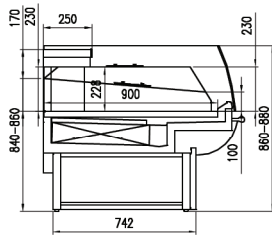

LONGITUDES

1875 mm	2500 mm	3750 mm	Mueble de cabecera
●	●	●	●

ISOLA KING

DC

SG

TDC

TSG

pastorfrigor
Italian Cold Style 