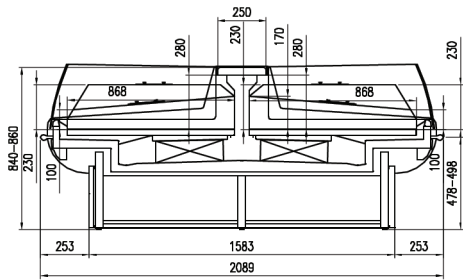

25%

CARACTERÍSTICAS TÉCNICAS

ISOLA KING

CARACTERÍSTICAS ESTÁNDAR

- Expositor remoto con parte frontal cerrada o sobre patas
- Módulos lineales canalizables y cabezales
- Refrigeración ventilada
- Zona de exposición de acero inoxidable o barnizada
- Tubo parachoques anterior y lateral de acero inoxidable
- Laterales ultra panorámicos con vidrio de cámara

LONGITUDES

1875 mm	2500 mm	3750 mm	Mueble de cabecera
●	●	●	●

ISOLA KING

DC

SG

TDC

TSG

pastorfrigor
Italian Cold Style 