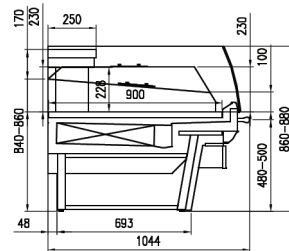

LONGITUDES

1875 mm	2500 mm	3750 mm	Mueble de cabecera
●	●	●	●

ISOLA KING

DC

SG

TDC

TSG

pastorfrigor
Italian Cold Style 