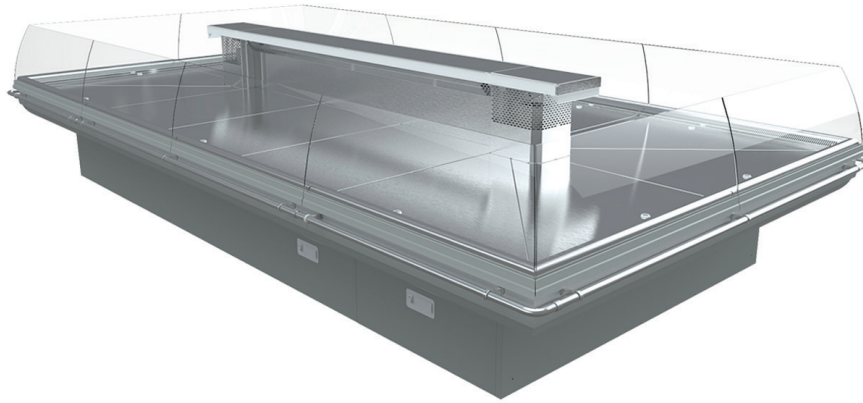

ISOLA KING

Elegancia y funcionalidad

3M0	-1 +4
3M1	-1 +5
3M2	-1 +7

TOTAL PANORAMICIDAD

La continuidad entre módulos lineales y cabeceras ofrece una visibilidad de los productos en exposición a 360°.

ADAPTABILIDAD Y VERSATILIDAD

La isla King se encuentra disponible con parte frontal baja cerrada o en pedestales a vista.

FRONTAL CERRADO

FRONTAL CON PEDESTALES A VISTA

Tendine

Sauces

2kg de cabillaud

€19,55

-30%

25%

CARACTERÍSTICAS TÉCNICAS

ISOLA KING

CARACTERÍSTICAS ESTÁNDAR

- Expositor remoto con parte frontal cerrada o sobre patas
- Módulos lineales canalizables y cabezales
- Refrigeración ventilada
- Zona de exposición de acero inoxidable o barnizada
- Tubo parachoques anterior y lateral de acero inoxidable
- Laterales ultra panorámicos con vidrio de cámara

LONGITUDES

1875 mm	2500 mm	3750 mm	Mueble de cabecera
●	●	●	●

ISOLA KING

DC

SG

TDC

TSG

pastorfrigor
Italian Cold Style 