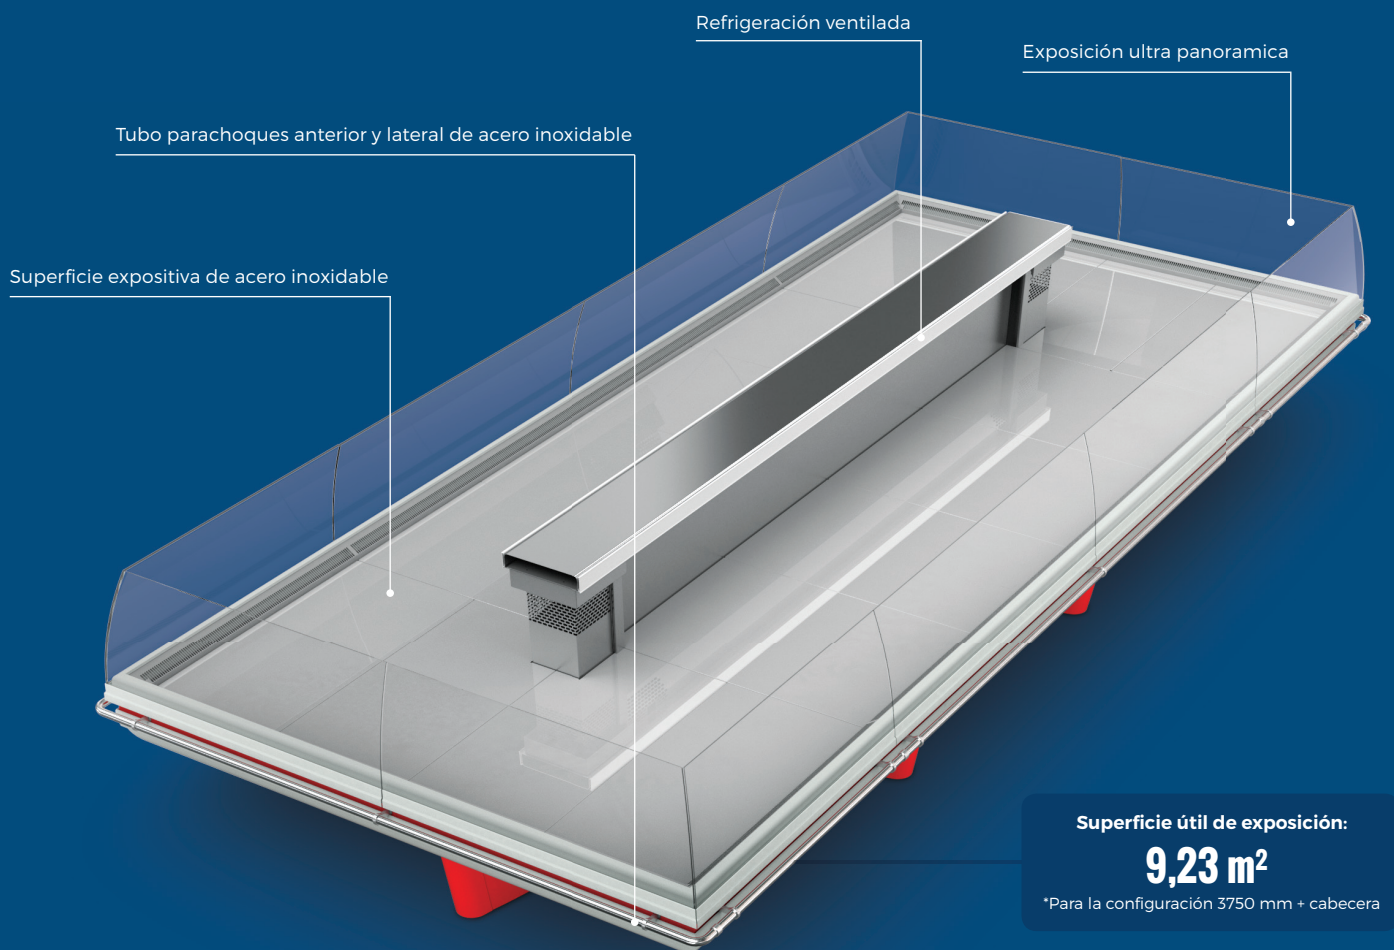

ISOLA KING

Elegancia y funcionalidad

3M0	-1 +4
3M1	-1 +5
3M2	-1 +7

TOTAL PANORAMICIDAD

La continuidad entre módulos lineales y cabeceras ofrece una visibilidad de los productos en exposición a 360°.

ADAPTABILIDAD Y VERSATILIDAD

La isla King se encuentra disponible con parte frontal baja cerrada o en pedestales a vista.

FRONTAL CERRADO

FRONTAL CON PEDESTALES A VISTA

Tendine

Sauces

2kg de cabillaud

€19,55

-30%

25%

CARACTERÍSTICAS TÉCNICAS

ISOLA KING

CARACTERÍSTICAS ESTÁNDAR

- Expositor remoto con parte frontal cerrada o sobre patas
- Módulos lineales canalizables y cabezales
- Refrigeración ventilada
- Zona de exposición de acero inoxidable o barnizada
- Tubo parachoques anterior y lateral de acero inoxidable
- Laterales ultra panorámicos con vidrio de cámara

LONGITUDES

1875 mm	2500 mm	3750 mm	Mueble de cabecera
●	●	●	●

ISOLA KING

DC

SG

TDC

TSG

pastorfrigor
Italian Cold Style 