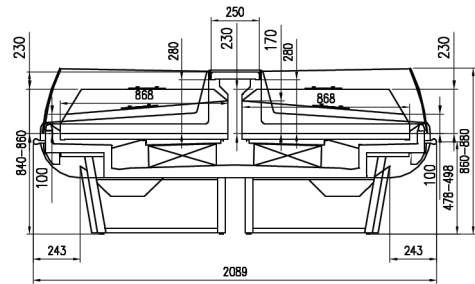

25%

CARACTERÍSTICAS TÉCNICAS

ISOLA KING

CARACTERÍSTICAS ESTÁNDAR

- Expositor remoto con parte frontal cerrada o sobre patas
- Módulos lineales canalizables y cabezales
- Refrigeración ventilada
- Zona de exposición de acero inoxidable o barnizada
- Tubo parachoques anterior y lateral de acero inoxidable
- Laterales ultra panorámicos con vidrio de cámara

LONGITUDES

1875 mm	2500 mm	3750 mm	Mueble de cabecera
●	●	●	●

ISOLA KING

DC

SG

TDC

TSG

pastorfrigor
Italian Cold Style 