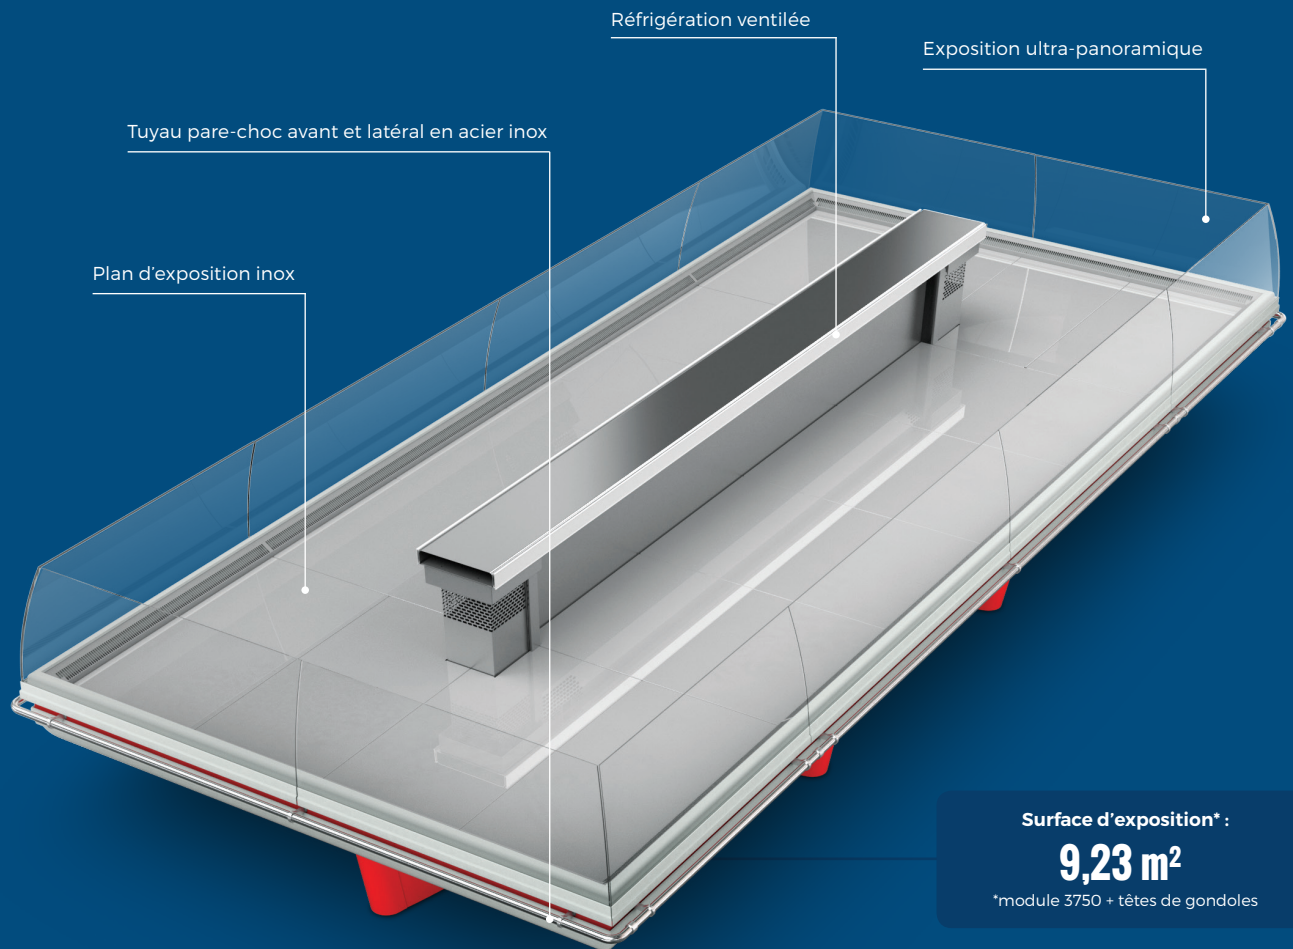

ISOLA KING

Élégance et fonctionnalité

pastorfrigor

| | | |
|-----|--|-------|
| 3M0 | | -1 +4 |
| 3M1 | | -1 +5 |
| 3M2 | | -1 +7 |

VUE PANORAMIQUE TOTALE

La continuité parmi les modules linéaires des angles donnent une visibilité optimale des produits exposés à 360 degrés.

ADAPTABILITÉ ET POLYVALENCE

La gondole KING est disponible avec esthétique de soubassement frontale fermée ou bien avec pieds à vue

AVANT FERMÉ

AVANT AVEC JAMBES EN VUE

Tendine

Salsiccia

2kg di castrato

€19,55

-30%

-25%

CARACTÉRISTIQUES TECHNIQUES

ISOLA KING

CARACTÉRISTIQUES STANDARD

- Comptoir à distance avec panneau frontal fermé ou sur pieds
- Modules linéaires canalissables et têtes
- Réfrigération ventilée
- Zone d'exposition en acier inox ou peint
- Tuyau pare-choc avant et latéral en acier inox
- Joes ultra-panoramiques avec double vitre

LONGUEUR DES MODULES

| 1875 mm | 2500 mm | 3750 mm | Module de tete |
|---|---|---|---|
|  |  |  |  |

ISOLA KING

DC

SG

T DC

T SG

pastorfrigor
Italian Cold Style 