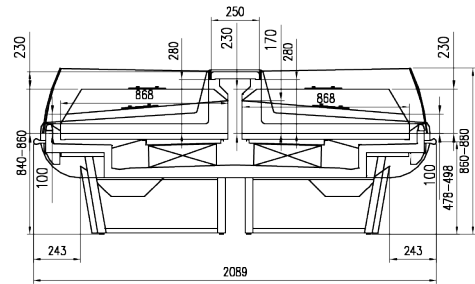

LONGUEUR DES MODULES

| 1875 mm | 2500 mm | 3750 mm | Module de tete |
|---|---|---|---|
|  |  |  |  |

ISOLA KING

DC

SG

T DC

T SG

pastorfrigor
Italian Cold Style 