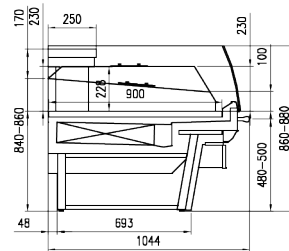

ISOLA KING

Élégance et fonctionnalité

pastorfrigor

| | | |
|-----|--|-------|
| 3M0 | | -1 +4 |
| 3M1 | | -1 +5 |
| 3M2 | | -1 +7 |

VUE PANORAMIQUE TOTALE

La continuité parmi les modules linéaires des angles donnent une visibilité optimale des produits exposés à 360 degrés.

LONGUEUR DES MODULES

| 1875 mm | 2500 mm | 3750 mm | Module de tete |
|---|---|---|---|
|  |  |  |  |

ISOLA KING

DC

SG

T DC

T SG

pastorfrigor
Italian Cold Style 