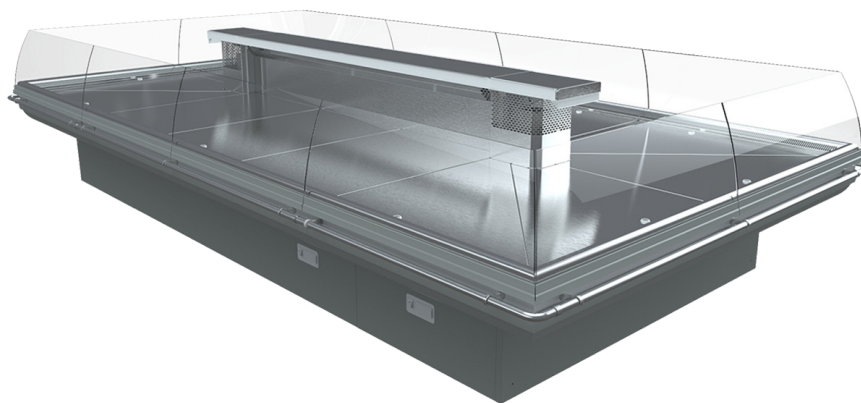

ISOLA KING

Élégance et fonctionnalité

pastorfrigor

| | | |
|-----|--|-------|
| 3M0 | | -1 +4 |
| 3M1 | | -1 +5 |
| 3M2 | | -1 +7 |

VUE PANORAMIQUE TOTALE

La continuité parmi les modules linéaires des angles donnent une visibilité optimale des produits exposés à 360 degrés.

ADAPTABILITÉ ET POLYVALENCE

La gondole KING est disponible avec esthétique de soubassement frontale fermée ou bien avec pieds à vue

AVANT FERMÉ

AVANT AVEC JAMBES EN VUE

Tendine

Salsiccia

2kg di castrato

€19,55

-30%

-25%

CARACTÉRISTIQUES TECHNIQUES

ISOLA KING

CARACTÉRISTIQUES STANDARD

- Comptoir à distance avec panneau frontal fermé ou sur pieds
- Modules linéaires canalissables et têtes
- Réfrigération ventilée
- Zone d'exposition en acier inox ou peint
- Tuyau pare-choc avant et latéral en acier inox
- Joes ultra-panoramiques avec double vitre

LONGUEUR DES MODULES

| 1875 mm | 2500 mm | 3750 mm | Module de tete |
|---|---|---|---|
|  |  |  |  |

ISOLA KING

DC

SG

T DC

T SG

pastorfrigor
Italian Cold Style 