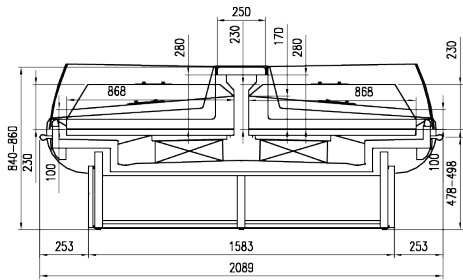

LONGUEUR DES MODULES

| 1875 mm | 2500 mm | 3750 mm | Module de tete |
|---|---|---|---|
|  |  |  |  |

ISOLA KING

DC

SG

T DC

T SG

pastorfrigor
Italian Cold Style 