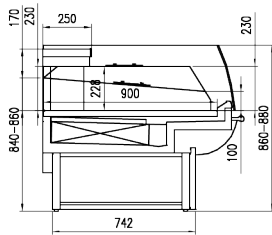

LONGUEUR DES MODULES

| 1875 mm | 2500 mm | 3750 mm | Module de tete |
|---|---|---|---|
|  |  |  |  |

ISOLA KING

DC

SG

T DC

T SG

pastorfrigor
Italian Cold Style 