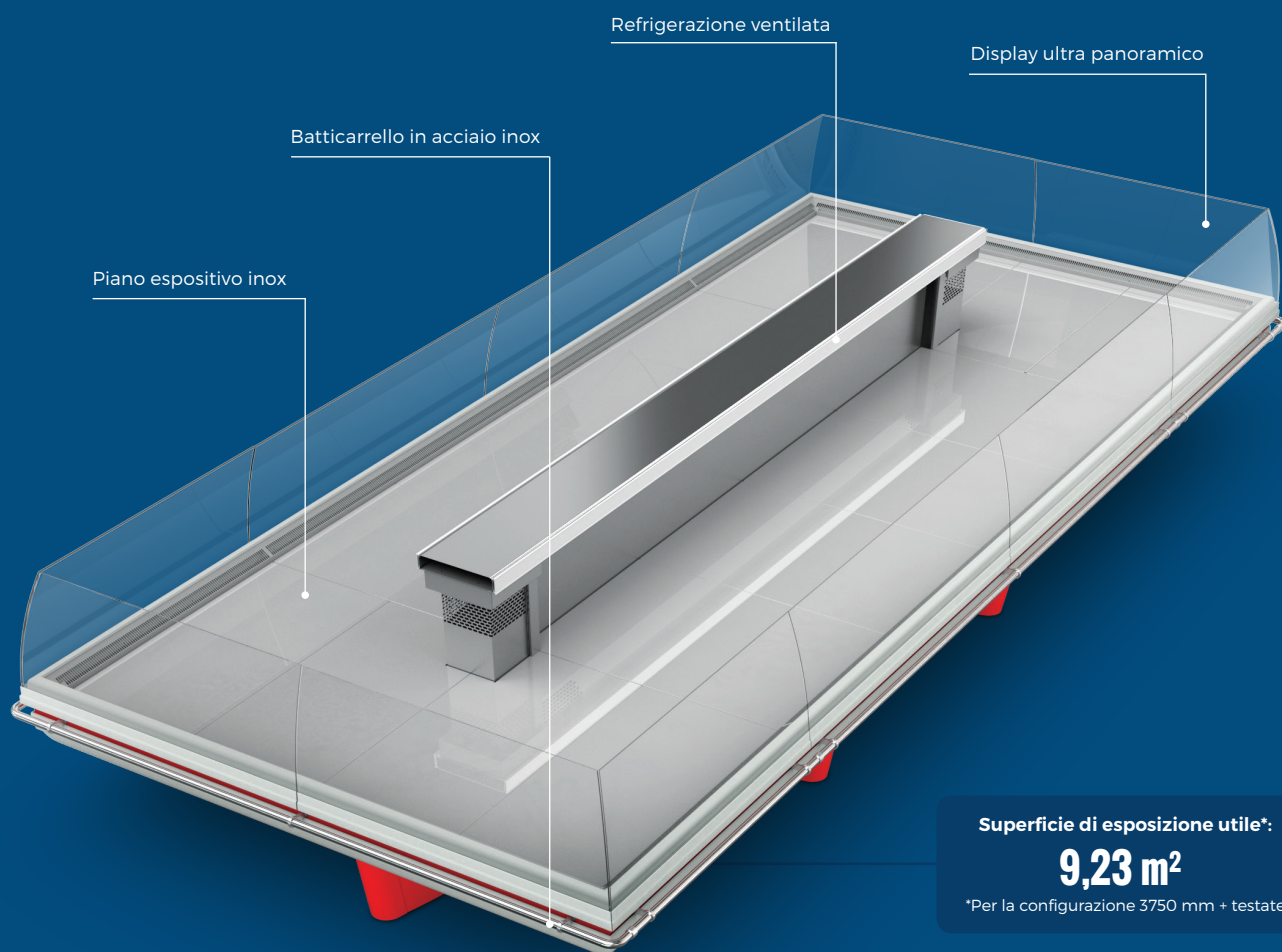

## TOTALE PANORAMICITÀ

---

La Continuità tra moduli lineari e testate offre una visibilità dei prodotti esposti a 360°.

# ADATTABILITÀ E VERSATILITÀ.

L'Isola King è disponibile sia con estetica frontale chiusa  
sia su gambe a vista

Tendine

Salsiccia

2kg di cappelletti  
€19,55

-30%

-25%

### DOTAZIONI DI SERIE

- Banco remoto con frontale chiuso o su gambe
- Moduli lineari canalizzabili e testate
- Refrigerazione ventilata
- Zona espositiva in acciaio inox o verniciata
- Tubo batticarrello anteriore e laterale in acciaio inox
- Spalle ultra panoramiche con vetro camera

### LUNGHEZZE MODULI

1875 mm	2500 mm	3750 mm	Mobile di testa
			