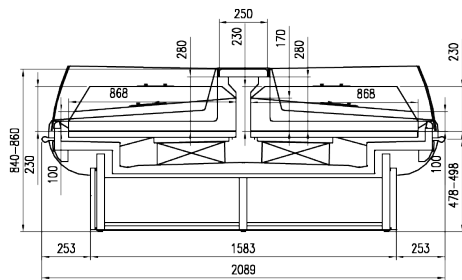

ISOLA KING

DC