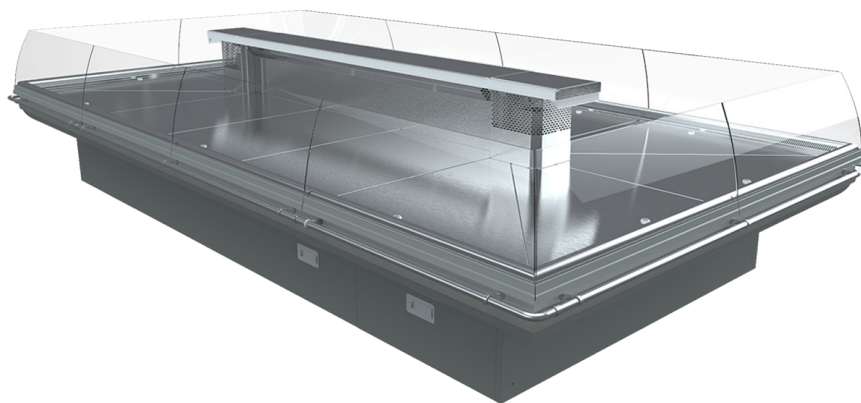

# ISOLA KING

Eleganza e funzionalità

pastorfrigor

3M0		-1 +4
3M1		-1 +5
3M2		-1 +7

## TOTALE PANORAMICITÀ

---

La Continuità tra moduli lineari e testate offre una visibilità dei prodotti esposti a 360°.

# ADATTABILITÀ E VERSATILITÀ.

L'Isola King è disponibile sia con estetica frontale chiusa  
sia su gambe a vista

Tendine

Salsiccia

2kg di cappelletti  
€19,55

-30%

-25%

### DOTAZIONI DI SERIE

- Banco remoto con frontale chiuso o su gambe
- Moduli lineari canalizzabili e testate
- Refrigerazione ventilata
- Zona espositiva in acciaio inox o verniciata
- Tubo batticarrello anteriore e laterale in acciaio inox
- Spalle ultra panoramiche con vetro camera