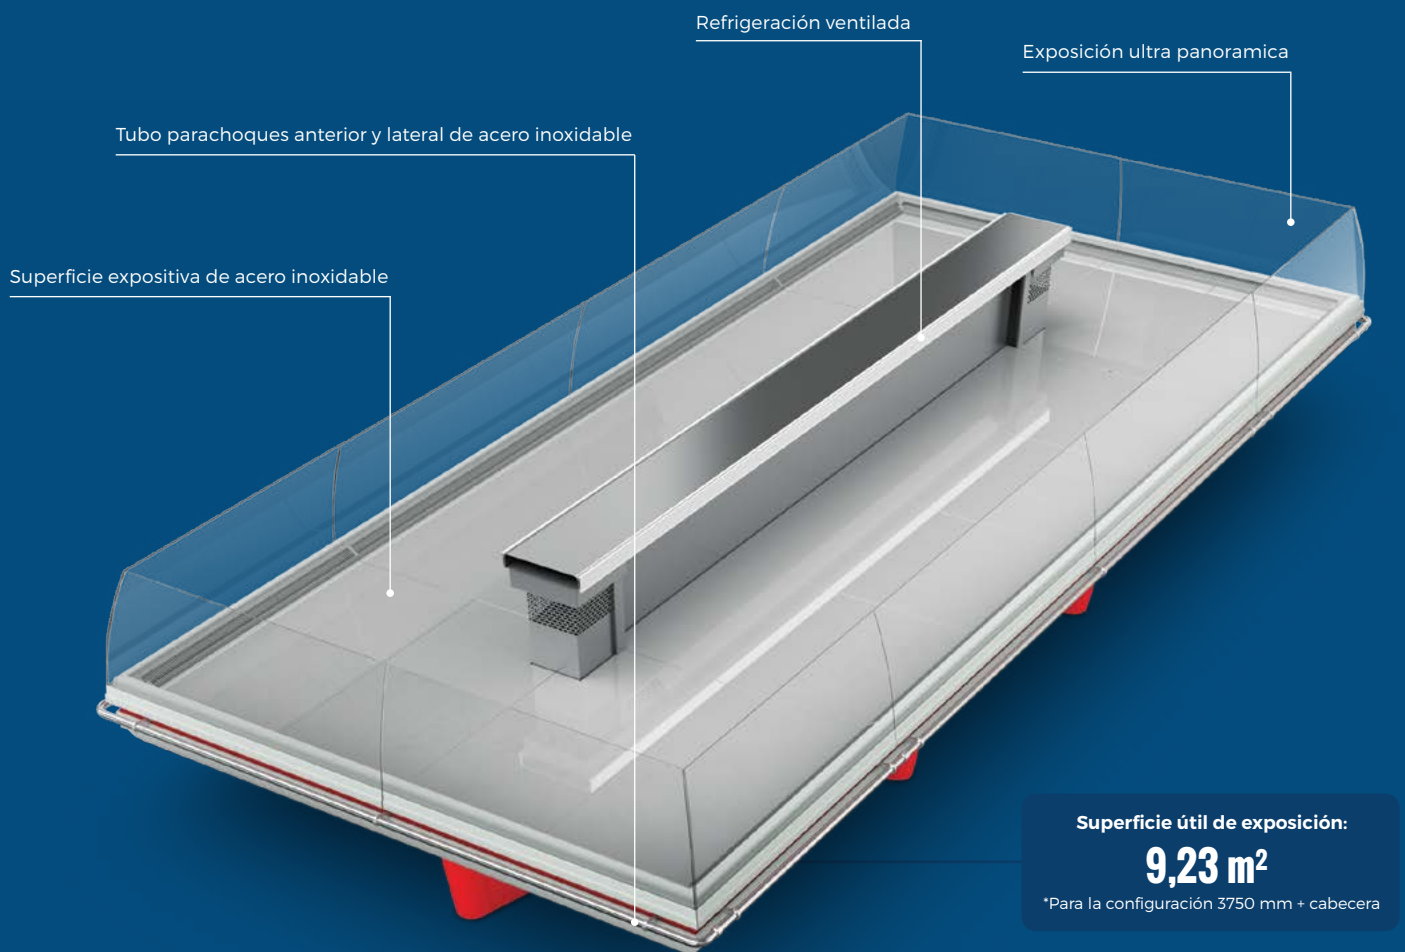

ISOLA KING

Elegancia y funcionalidad

3M0	-1 +4
3M1	-1 +5
3M2	-1 +7

TOTAL PANORAMICIDAD

La continuidad entre módulos lineales y cabeceras ofrece una visibilidad de los productos en exposición a 360°.

ADAPTABILIDAD Y VERSATILIDAD

La isla King se encuentra disponible con parte frontal baja cerrada o en pedestales a vista.

FRONTAL CERRADO

FRONTAL CON PEDESTALES A VISTA

Tendine

Salsiccia

200 g di deliziosi

€19.55

-30%

25%

CARACTERÍSTICAS TÉCNICAS

ISOLA KING

CARACTERÍSTICAS ESTÁNDAR

- Expositor remoto con parte frontal cerrada o sobre patas
- Módulos lineales canalizables y cabezales
- Refrigeración ventilada
- Zona de exposición de acero inoxidable o barnizada
- Tubo parachoques anterior y lateral de acero inoxidable
- Laterales ultra panorámicos con vidrio de cámara

LONGITUDES

1875 mm	2500 mm	3750 mm	Mueble de cabecera
			

ISOLA KING

DC

SG

TDC

TSG

pastorfrigor
Italian Cold Style 