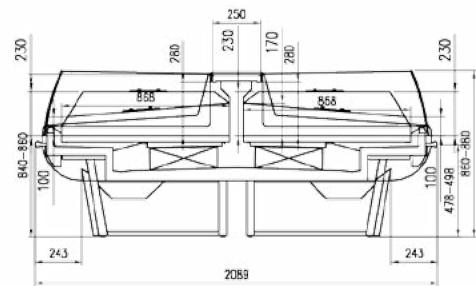

25%

CARACTERÍSTICAS TÉCNICAS

ISOLA KING

CARACTERÍSTICAS ESTÁNDAR

- Expositor remoto con parte frontal cerrada o sobre patas
- Módulos lineales canalizables y cabezales
- Refrigeración ventilada
- Zona de exposición de acero inoxidable o barnizada
- Tubo parachoques anterior y lateral de acero inoxidable
- Laterales ultra panorámicos con vidrio de cámara

LONGITUDES

1875 mm	2500 mm	3750 mm	Mueble de cabecera
			

ISOLA KING

DC

SG

TDC

TSG

pastorfrigor
Italian Cold Style 