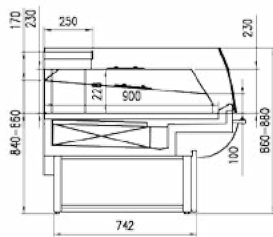

LONGITUDES

1875 mm	2500 mm	3750 mm	Mueble de cabecera
			

ISOLA KING

DC

SG

TDC

TSG

pastorfrigor
Italian Cold Style 