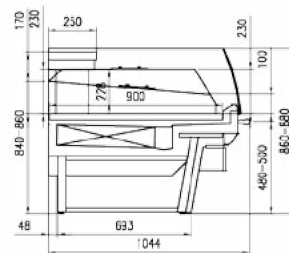

LONGITUDES

1875 mm	2500 mm	3750 mm	Mueble de cabecera
			

ISOLA KING

DC

SG

TDC

TSG

pastorfrigor
Italian Cold Style 