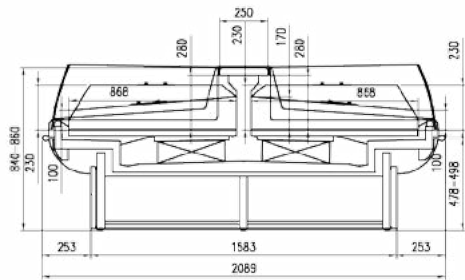

25%

CARACTERÍSTICAS TÉCNICAS

ISOLA KING

CARACTERÍSTICAS ESTÁNDAR

- Expositor remoto con parte frontal cerrada o sobre patas
- Módulos lineales canalizables y cabezales
- Refrigeración ventilada
- Zona de exposición de acero inoxidable o barnizada
- Tubo parachoques anterior y lateral de acero inoxidable
- Laterales ultra panorámicos con vidrio de cámara

LONGITUDES

1875 mm	2500 mm	3750 mm	Mueble de cabecera
			

ISOLA KING

DC

SG

TDC

TSG

pastorfrigor
Italian Cold Style 