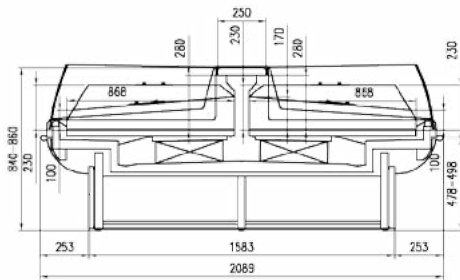

ISOLA KING

DC