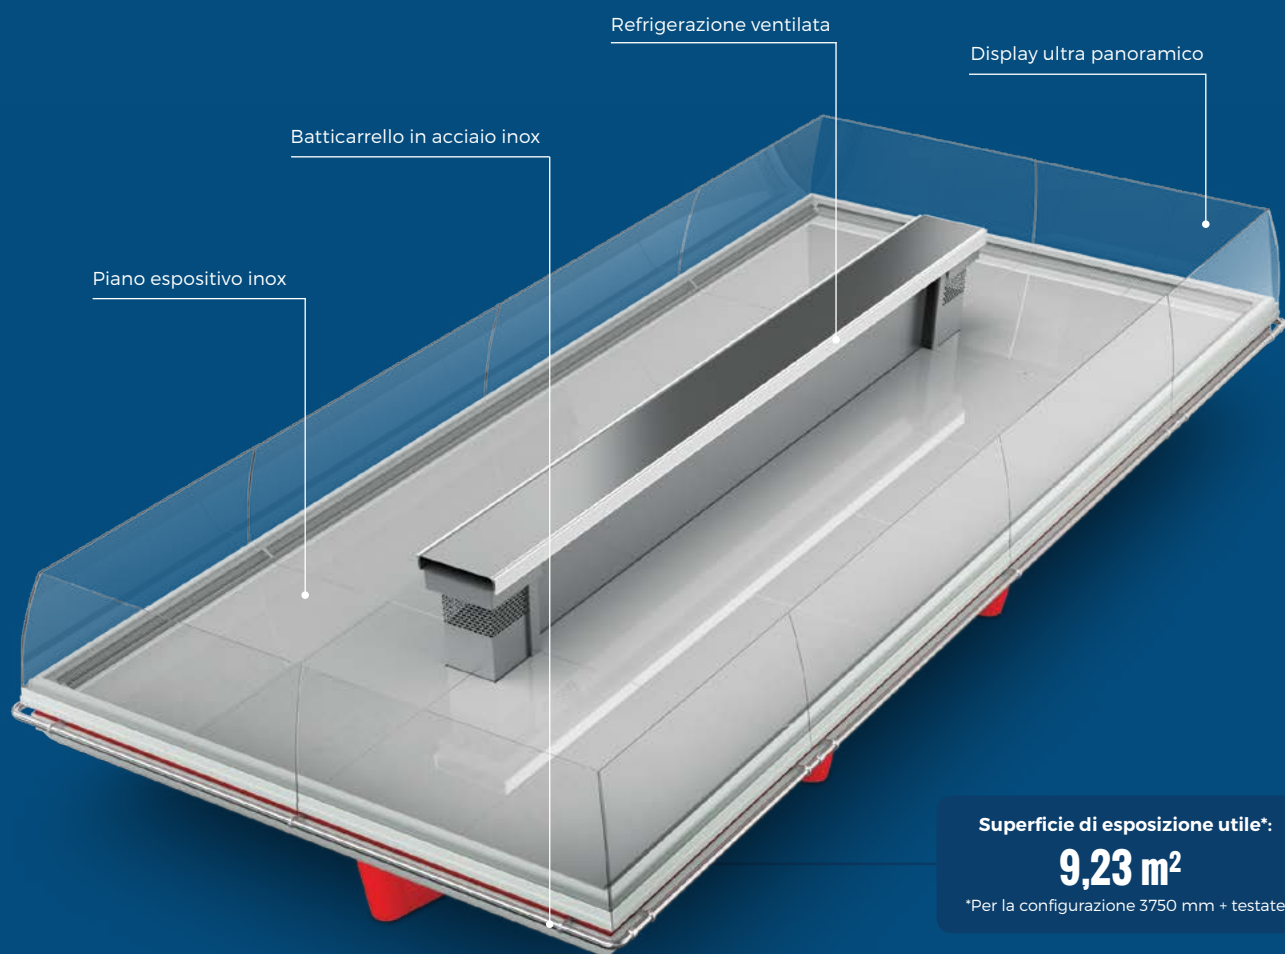

# ISOLA KING

Eleganza e funzionalità

pastorfrigor

3M0	-1 +4
3M1	-1 +5
3M2	-1 +7

## TOTALE PANORAMICITÀ

---

La Continuità tra moduli lineari e testate offre una visibilità dei prodotti esposti a 360°.

# ADATTABILITÀ E VERSATILITÀ.

L'Isola King è disponibile sia con estetica frontale chiusa sia su gambe a vista

Tendine

Salsiccia

200 g di deliziosi

€19.55

-30%

25%

### DOTAZIONI DI SERIE

- Banco remoto con frontale chiuso o su gambe
- Moduli lineari canalizzabili e testate
- Refrigerazione ventilata
- Zona espositiva in acciaio inox o verniciata
- Tubo batticarrello anteriore e laterale in acciaio inox
- Spalle ultra panoramiche con vetro camera