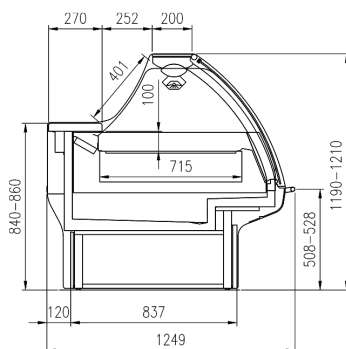

KING Hot Section