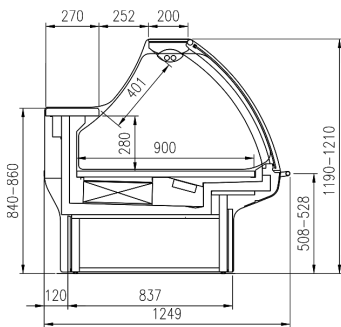

TECHNISCHE ZEICHNUNGEN

KING

KING Meat/Gastronomy