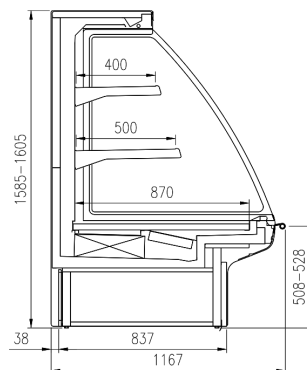

TECHNISCHE ZEICHNUNGEN

KING

KING BMM