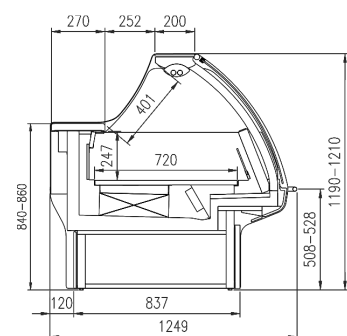

KING Low Temperature