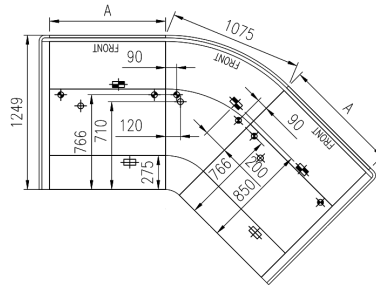

TECHNISCHE ZEICHNUNGEN

KING

KING 45°E