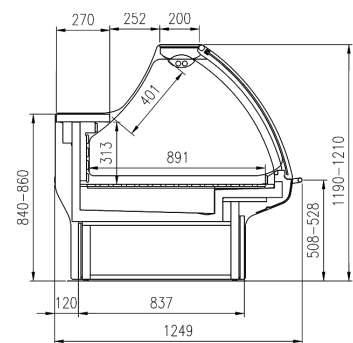

TECHNISCHE ZEICHNUNGEN

KING

KING Meat/Gastronomy

KING 45°E

KING 45°I

KING 90°E

KING 90°I

KING Bread