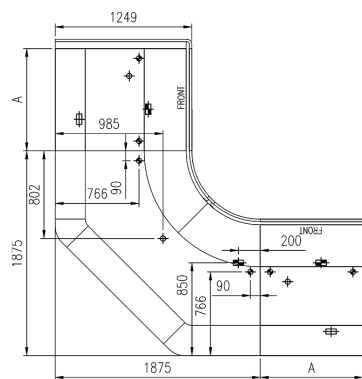

TECHNISCHE ZEICHNUNGEN

KING

KING Meat/Gastronomy

KING 45°E

KING 45°I

KING 90°E

KING 90°I

KING Bread