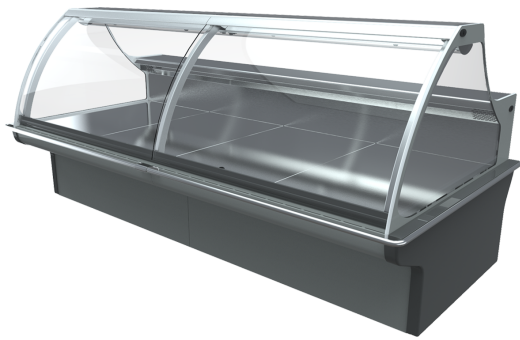

KING

Einzigartiger Stil

TRANSPARENZ UND SICHTBARKEIT

Harmonische Linienführung für einen einzigartigen Stil

PERFEKTE PRÄSENTATION

Großpanorama zur Hervorhebung der Merkmale des ausgestellten Produkts

ELEGANZ DER DETAILS

DOPPELT STATISCH

Ideal zum Aufbewahren und Ausstellen von Fleischwaren

EXKLUSIVES PROJEKT VON
PASTORFRIGOR

Gekühlte, durch Kolben kippbare Ausstellplatten

TECHNISCHE AUSSTATTUNGEN

KING

Serienmäßig folgende Farben
lieferbar RAL (für Frontdekoration
unten)

1015	1021	2011
3002	3020	5005
5012	6018	7035
7037	9006	9010

Standard Ausstattungen:

Kanalisierbare lineare Module
 Thermostatisches Expansionsventil
 Umluftkühlung
 Kondensatfreie Frontbelüftung
 Auslagefläche + Innenwanne aus Edelstahl
 Zweireihige Möbelkopfbeleuchtung T8
 Elektronischer Ventilator mit niedrigem Stromverbrauch
 Wagenstoßabweiser frontal/seitlich aus Edelstahl

Zubehöre:

Glastrennwand feststehend und schiebe
 Möbelfrontbeleuchtung LED/T5
 Messerhalter
 Schneidebrett
 Elektronische Expansionsventil

KING

	45° E	45° I	90° E	90° I	937	1250	1875	2500	3125	3750
Fleish	•	•	•	•	•	•	•	•	•	•
Molkerei	•	•	•	•	•	•	•	•	•	•
Brot					•	•	•	•	•	•
Heisse theke					•	•				
Eis						•		•		•
Gefroren						•		•		•