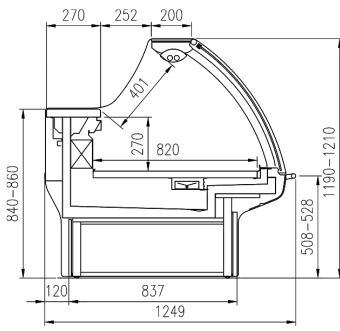

KING Double Static