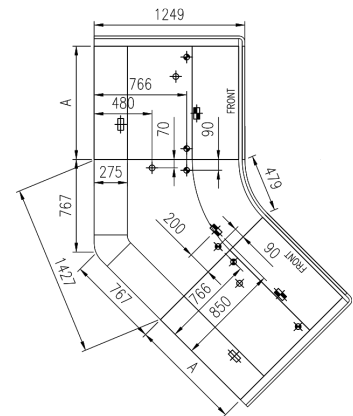

TECHNISCHE ZEICHNUNGEN

KING

KING Meat/Gastronomy

KING 45°E

KING 45°I

KING 90°E

KING 90°I

KING Bread