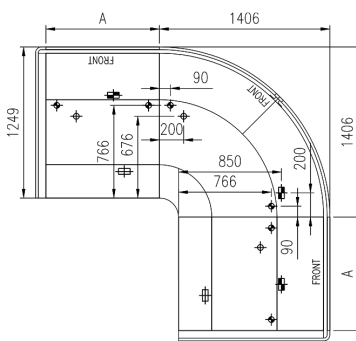

TECHNISCHE ZEICHNUNGEN

KING

KING Meat/Gastronomy

KING 45°E

KING 45°I

KING 90°E

KING 90°I

KING Bread