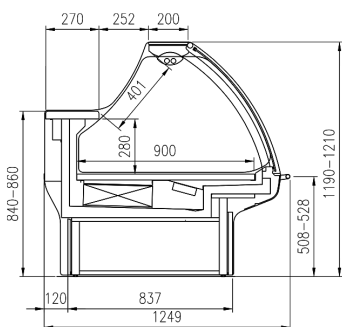

SEZIONI

KING

KING Meat/Gastronomy