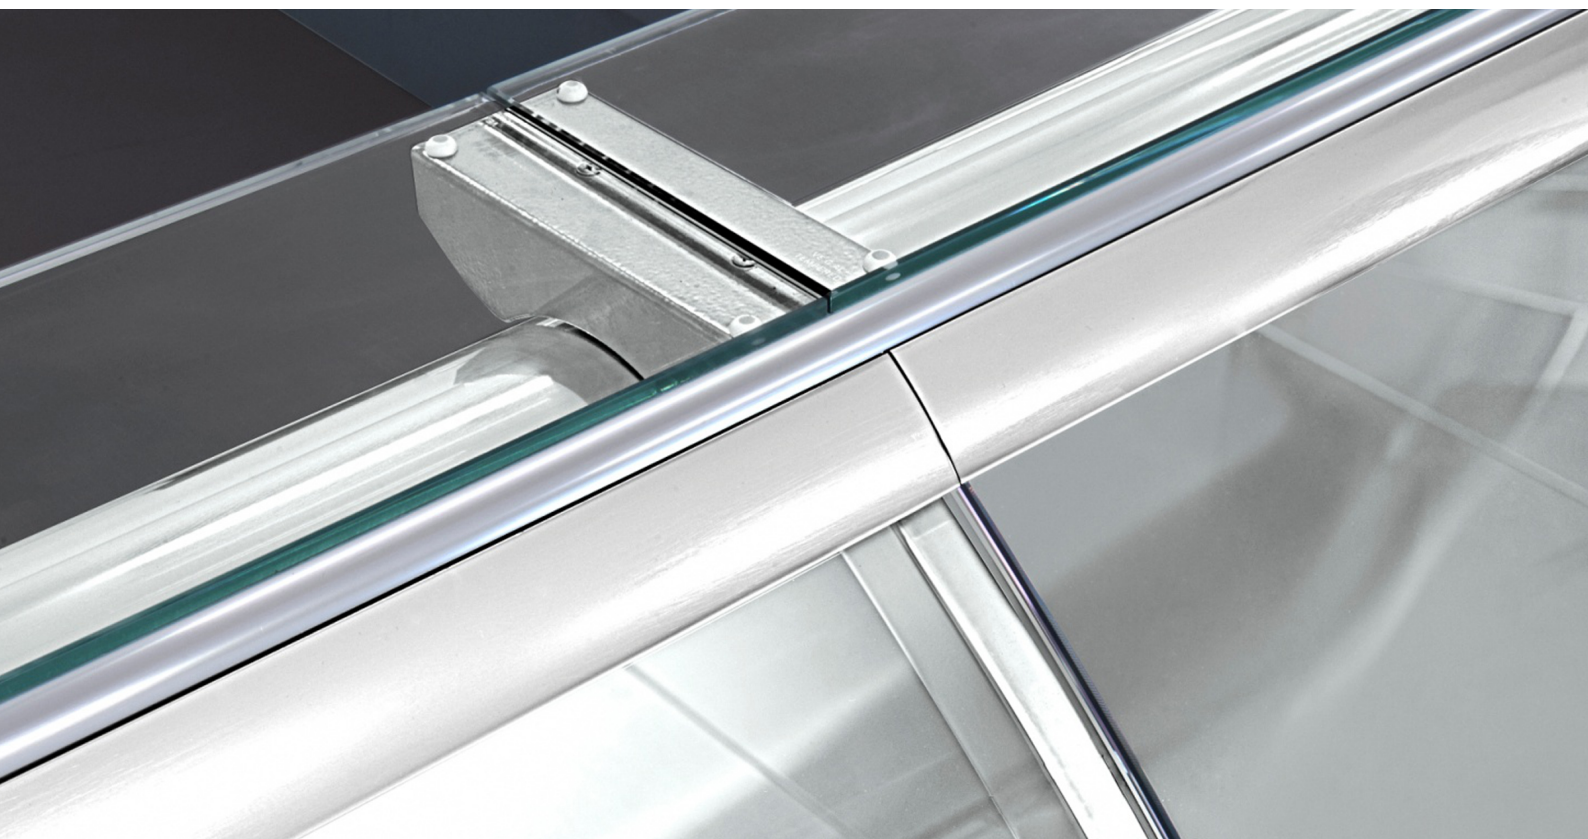

KING

Unicità di stile

TRASPARENZA E VISIBILITÀ

Linee armoniose conferiscono uno stile unico

PUREZZA ESPOSITIVA

La massima panoramicità per esaltare le caratteristiche del prodotto esposto

ELEGANZA DEI DETTAGLI

DOPPIO STATICO

L'ideale per la conservazione e l'esposizione delle carni

PROGETTO ESCLUSIVO PASTORFRIGOR.

Piattelli espositivi refrigerati e ribaltabili mediante pistoni.

CARATTERISTICHE TECNICHE

KING

Colori RAL Standard (per i decori frontali bassi)

1015	1021	2011
3002	3020	5005
5012	6018	7035
7037	9006	9010

Dotazioni di serie:

Moduli lineari e angoli canalizzabili
 Valvola termostatica
 Refrigerazione ventilata
 Ventilazione frontale anti condensa
 Zona espositiva ed interno vasca in acciaio inox
 Illuminazione superiore doppia T8
 Ventole elettroniche a basso consumo
 Batticarrello in acciaio inox