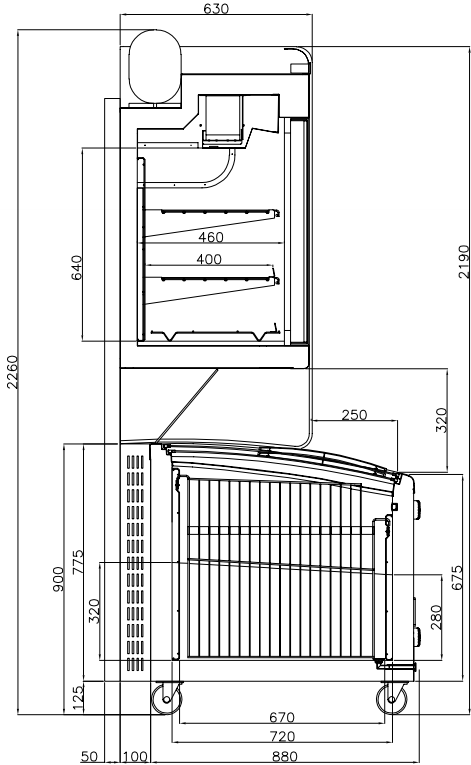

LIPARI COMBI