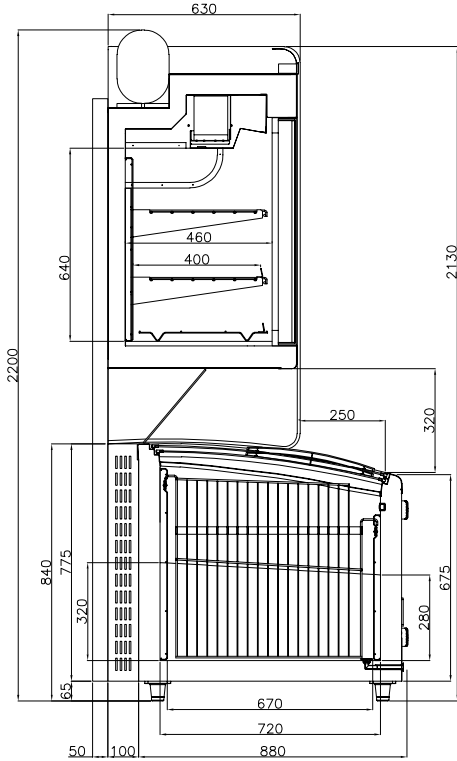

LIPARI COMBI