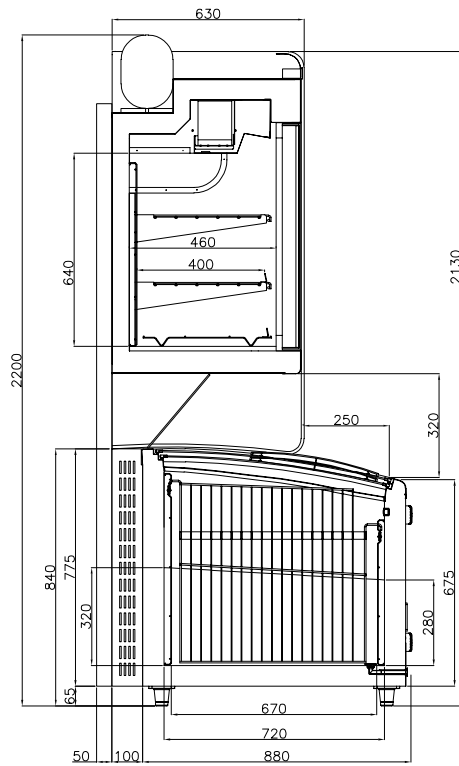

LIPARI COMBI

CARACTERÍSTICAS ESTÁNDAR

- Termostato digital
- Gas R290
- Iluminación LED
- Divisorios

COLORES DE SERIE RAL

- 7016
- 7035
- 9010

ACCESORIOS

- Kit de transformación de la versión BT a BT/TN para la parte inferior del mueble
- Ruedas

LONGITUDES DE LOS MÓDULOS

1700 mm	2200 mm	2500 mm	Head piece (1940 mm)
no disponible	●	no disponible aún (finales de 2018)	no disponible

LIPARI COMBI

pastorfrigor
Italian Cold Style 

Pastorfrigor Spa
15030 Terruggia (AL) - Italy - Reg. Gabannone, 4 Z.I.
Tel. +39 0142.433.711 - Fax +39 0142.433.701
info@pastorfrigor.it - www.pastorfrigor.it
P.IVA 00578270068