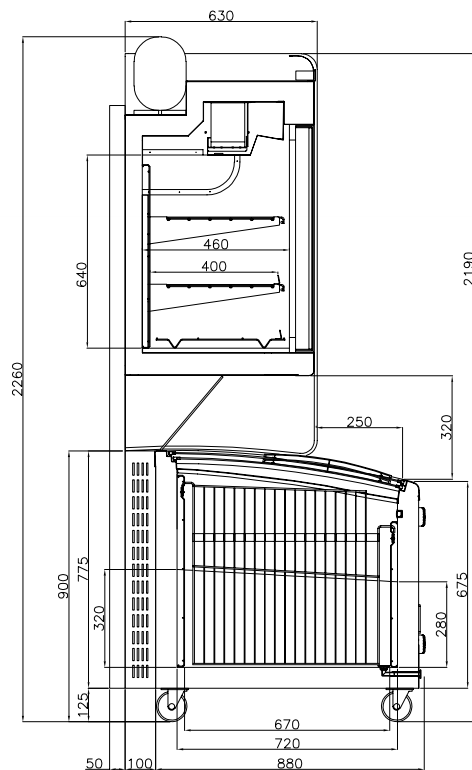

LIPARI COMBI

CARACTERÍSTICAS ESTÁNDAR

- Termostato digital
- Gas R290
- Iluminación LED
- Divisorios

COLORES DE SERIE RAL

- 7016
- 7035
- 9010

ACCESORIOS

- Kit de transformación de la versión BT a BT/TN para la parte inferior del mueble
- Ruedas

LONGITUDES DE LOS MÓDULOS

1700 mm	2200 mm	2500 mm	Head piece (1940 mm)
no disponible	●	no disponible aún (finales de 2018)	no disponible

LIPARI COMBI

pastorfrigor
Italian Cold Style 

Pastorfrigor Spa
15030 Terruggia (AL) - Italy - Reg. Gabannone, 4 Z.I.
Tel. +39 0142.433.711 - Fax +39 0142.433.701
info@pastorfrigor.it - www.pastorfrigor.it
P.IVA 00578270068