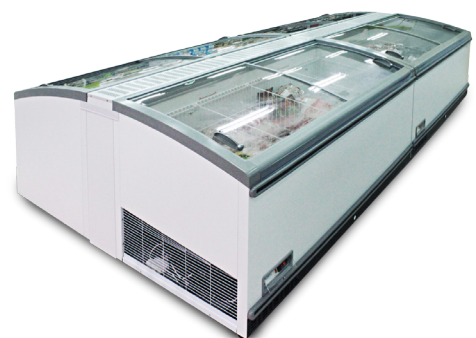

LIPARI

Bequemlichkeit beim Auslagen

pastorfrigor

FLEXIBILITÄT BEI DER ANZEIGE VON TIEFKÜHLPRODUKTE

Steckerfertige Möbel mit Solo oder mit Konfiguration Rücken am Rücken mit oder Kopfstück.

HÖHERE EFFIZIENZ, NIEDRIGER VERBRAUCH

Erhältlich mit Kältemittel R290, LED-Beleuchtung und in Umschaltbarversion mit Inverter, die eine sinnvolle Verbrauchsreduzierung ermöglicht.

LIPARI

STANDARD AUSSTATTUNGEN

- Digital Thermostat
- Gas R290
- Heißgasabtauung
- LED-beleuchtung
- Trennwände