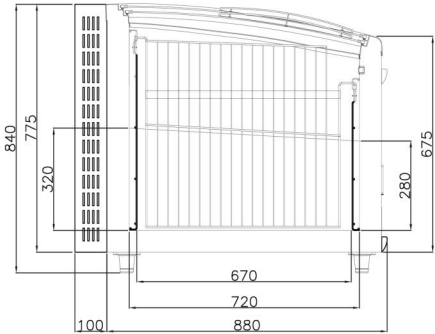

MODULENLÄNGEN

1700 mm	2200 mm	2500 mm	Head piece (1940 mm)
•	•	•	•

LIPARI

pastorfrigor
Italian Cold Style 

Pastorfrigor Spa
15030 Terruggia (AL) - Italy - Reg. Gabannone, 4 Z.I.
Tel. +39 0142.433.711 - Fax +39 0142.433.701
info@pastorfrigor.it - www.pastorfrigor.it
PIVA 00578270068