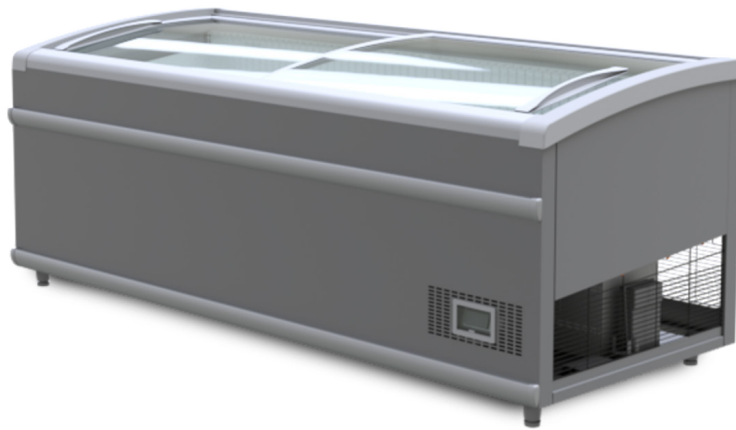

LIPARI

Bequemlichkeit beim Auslagen

pastorfrigor

FLEXIBILITÄT BEI DER ANZEIGE VON TIEFKÜHLPRODUKTE

Steckerfertige Möbel mit Solo oder mit Konfiguration Rücken am Rücken mit oder Kopfstück.

HÖHERE EFFIZIENZ, NIEDRIGER VERBRAUCH

Erhältlich mit Kältemittel R290, LED-Beleuchtung und in Umschaltbarversion mit Inverter, die eine sinnvolle Verbrauchsreduzierung ermöglicht.

LIPARI

STANDARD AUSSTATTUNGEN

- Digital Thermostat
- Gas R290
- Heißgasabtauung
- LED-beleuchtung
- Trennwände

STANDARD RALFARBEN

ZUBEHÖRE

- Umrüstsatz Set von TK in TK/TN (positiv Temperatur)
- Oberes Frontpaneel fuer Konfiguration Ruecken am Ruecken
- Oberers Panel setlich fuer Konfiguration Ruecken am Ruecken
- Oberbau 2 Regalböden

MODULENLÄNGEN

1700 mm	2200 mm	2500 mm	Head piece (1940 mm)
•	•	•	•

LIPARI

pastorfrigor
Italian Cold Style 

Pastorfrigor Spa
15030 Terruggia (AL) - Italy - Reg. Gabannone, 4 Z.I.
Tel. +39 0142.433.711 - Fax +39 0142.433.701
info@pastorfrigor.it - www.pastorfrigor.it
PIVA 00578270068