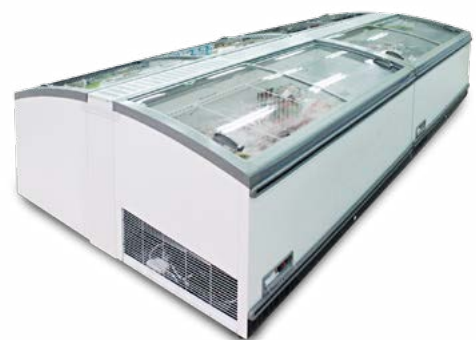

LIPARI

Bequemlichkeit beim Auslagen

pastorfrigor

FLEXIBILITÄT BEI DER ANZEIGE VON TIEFKÜHLPRODUKTE

Steckerfertige Möbel mit Solo oder mit Konfiguration Rücken am Rücken mit oder Kopfstück.

HÖHERE EFFIZIENZ, NIEDRIGER VERBRAUCH

Erhältlich mit Kältemittel R290, LED-Beleuchtung und in Umschaltbarversion mit Inverter, die eine sinnvolle Verbrauchsreduzierung ermöglicht.

LIPARI

STANDARD AUSSTATTUNGEN

- Digital Thermostat
- Gas R290
- Heißgasabtauung
- LED-beleuchtung
- Trennwände

STANDARD RALFARBEN

- 7016 ■ 7035 ■ 9010

ZUBEHÖRE

- Umrüstsatz Set von TK in TK/TN (positiv Temperatur)
- Oberes Frontpaneel fuer Konfiguration Ruecken am Ruecken
- Oberers Panel setlich fuer Konfiguration Ruecken am Ruecken
- Oberbau 2 Regalböden