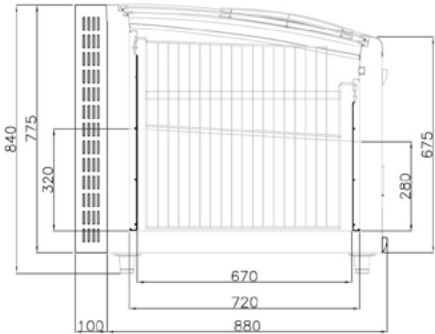

STANDARD RALFARBEN

- 7016 ■ 7035 ■ 9010

ZUBEHÖRE

- Umrüstsatz Set von TK in TK/TN (positiv Temperatur)
- Oberes Frontpaneel fuer Konfiguration Ruecken am Ruecken
- Oberers Panel setlich fuer Konfiguration Ruecken am Ruecken
- Oberbau 2 Regalböden

MODULENLÄNGEN

1700 mm	2200 mm	2500 mm	Head piece (1940 mm)
●	●	●	●

LIPARI

pastorfrigor
Italian Cold Style 

Pastorfrigor Spa
15030 Terruggia (AL) - Italy - Reg. Gabannone, 4 Z.I.
Tel. +39 0142.433.711 - Fax +39 0142.433.701
info@pastorfrigor.it - www.pastorfrigor.it
PIVA 00578270068