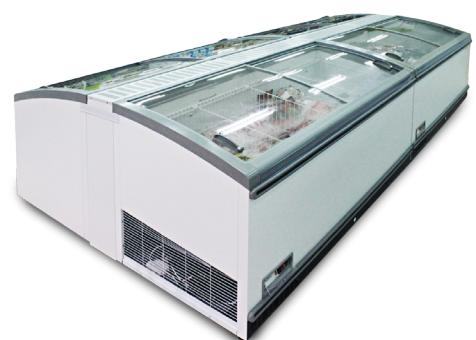

LIPARI

La exposición más práctica

LA FLEXIBILIDAD DE LA EXPOSICIÓN EN LA VENTA DE ALIMENTOS CONGELADOS

Este mueble autocontenido se puede colocar en lineal o en configuración a isla con cabecera.

MAYOR EFICIENCIA, BAJO CONSUMO

Disponibile con refrigerante R290, iluminación LED y motor con inverter que garantiza el máximo ahorro de energía

CARACTERÍSTICAS TÉCNICAS

LIPARI

CARACTERÍSTICAS ESTÁNDAR

- Termostato digital
- Gas R290
- Iluminación LED
- Divisorios

COLORES ESTÁNDAR

- 7016
- 7035
- 9010

ACCESORIOS

- Kit de transformación de la versión BT a BT/TN
- Panel de cierre superior para configuración espalda con espalda
- Panel de acabado lateral para configuración espalda con espalda
- Estructura superior 2 estantes

LONGITUDES DE LOS MÓDULOS

1700 mm	2200 mm	2500 mm	Head piece (1940 mm)
•	•	•	•

LIPARI

pastorfrigor
Italian Cold Style 

Pastorfrigor Spa
15030 Terruggia (AL) - Italy - Reg. Gabannone, 4 Z.I.
Tel. +39 0142.433.711 - Fax +39 0142.433.701
info@pastorfrigor.it - www.pastorfrigor.it
P.IVA 00578270068