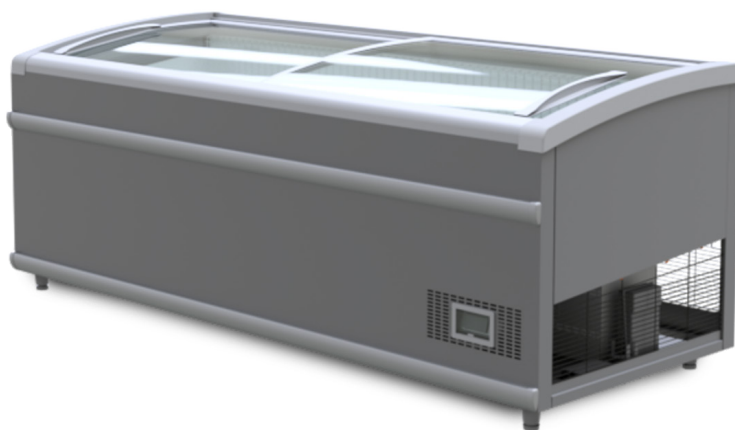

LIPARI

La exposición más práctica

LA FLEXIBILIDAD DE LA EXPOSICIÓN EN LA VENTA DE ALIMENTOS CONGELADOS

Este mueble autocontenido se puede colocar en lineal o en configuración a isla con cabecera.

MAYOR EFICIENCIA, BAJO CONSUMO

Disponibile con refrigerante R290, iluminación LED y motor con inverter que garantiza el máximo ahorro de energía

CARACTERÍSTICAS TÉCNICAS

LIPARI

CARACTERÍSTICAS ESTÁNDAR

- Termostato digital
- Gas R290
- Iluminación LED
- Divisorios

COLORES ESTÁNDAR

- 7016
- 7035
- 9010

ACCESORIOS

- Kit de transformación de la versión BT a BT/TN
- Panel de cierre superior para configuración espalda con espalda
- Panel de acabado lateral para configuración espalda con espalda
- Estructura superior 2 estantes

LONGITUDES DE LOS MÓDULOS

1700 mm	2200 mm	2500 mm	Head piece (1940 mm)
•	•	•	•

LIPARI

pastorfrigor
Italian Cold Style 

Pastorfrigor Spa
15030 Terruggia (AL) - Italy - Reg. Gabannone, 4 Z.I.
Tel. +39 0142.433.711 - Fax +39 0142.433.701
info@pastorfrigor.it - www.pastorfrigor.it
P.IVA 00578270068