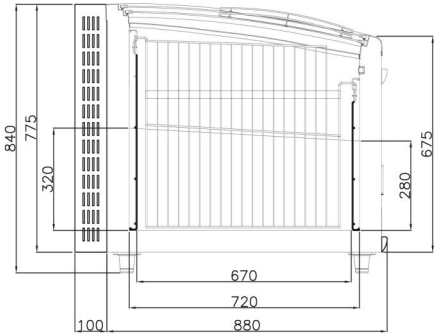

COLORES ESTÁNDAR

- 7016
- 7035
- 9010

ACCESORIOS

- Kit de transformación de la versión BT a BT/TN
- Panel de cierre superior para configuración espalda con espalda
- Panel de acabado lateral para configuración espalda con espalda
- Estructura superior 2 estantes

LONGITUDES DE LOS MÓDULOS

1700 mm	2200 mm	2500 mm	Head piece (1940 mm)
•	•	•	•

LIPARI

pastorfrigor
Italian Cold Style 

Pastorfrigor Spa
15030 Terruggia (AL) - Italy - Reg. Gabannone, 4 Z.I.
Tel. +39 0142.433.711 - Fax +39 0142.433.701
info@pastorfrigor.it - www.pastorfrigor.it
P.IVA 00578270068