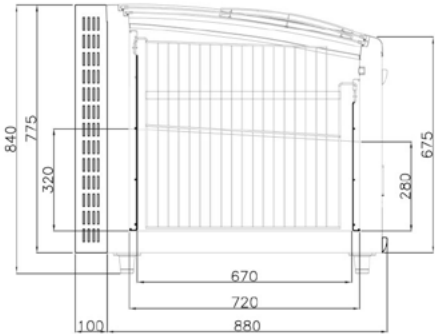

COLORES ESTÁNDAR

ACCESORIOS

- Kit de transformación de la versión BT a BT/TN
- Panel de cierre superior para configuración espalda con espalda
- Panel de acabado lateral para configuración espalda con espalda
- Estructura superior 2 estantes

LONGITUDES DE LOS MÓDULOS

1700 mm	2200 mm	2500 mm	Head piece (1940 mm)
●	●	●	●

LIPARI

pastorfrigor
Italian Cold Style 

Pastorfrigor Spa
15030 Terruggia (AL) - Italy - Reg. Gabannone, 4 Z.I.
Tel. +39 0142.433.711 - Fax +39 0142.433.701
info@pastorfrigor.it - www.pastorfrigor.it
P.IVA 00578270068