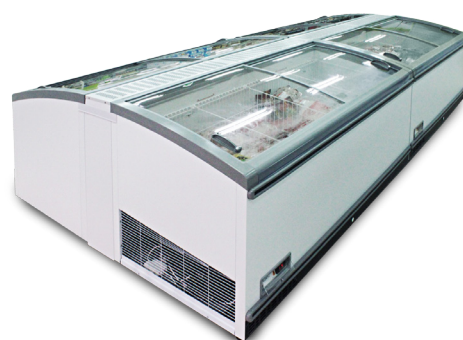

# PLUS D'EFFICACITÉ, MOINS DE CONSOMMATION

Disponibile avec le réfrigérant R290, l'éclairage LED et le moteur avec inverter qui garantissent une réduction drastique des coûts d'exploitation.

### CHARACTERISTIQUES STANDARD

- Thermostat digitale
- Gaz R290
- Evacuation des condensats avec système d'évaporation par gaz chaud
- Eclairage LED
- Separateurs