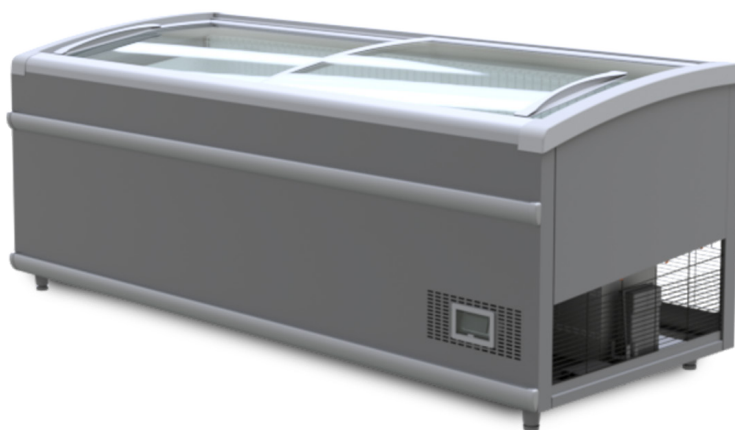

# LIPARI

Exposition très pratique

# LA FLEXIBILITÉ DE L'EXPOSITION DANS LA VENTE DE PRODUITS SURGELÉS

Grâce aux modules a groupe logé configurables individuellement ou dos à dos avec ou sans tête.

# PLUS D'EFFICACITÉ, MOINS DE CONSOMMATION

Disponibile avec le réfrigérant R290, l'éclairage LED et le moteur avec inverter qui garantissent une réduction drastique des coûts d'exploitation.

### CHARACTERISTIQUES STANDARD

- Thermostat digitale
- Gaz R290
- Evacuation des condensats avec système d'évaporation par gaz chaud
- Eclairage LED
- Separateurs