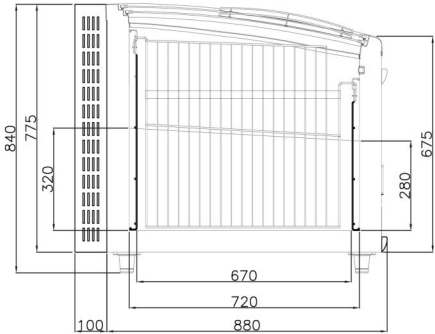

### ACCESSOIRES

- Kit transformation différentes versions BT en BT/TN
- Panneau fermeture supérieure pour configuration d'ad
- Panneau fermeture verticale pour configuration d'ad
- Superstructure 2 étagère

### LONGUEURS DE MODULES

1700 mm	2200 mm	2500 mm	Tête mobile (1940 mm)
●	●	●	●

LIPARI

**pastorfrigor**  
Italian Cold Style 

Pastorfrigor Spa  
15030 Terruggia (AL) - Italy - Reg. Gabannone, 4 Z.I.  
Tel. +39 0142.433.711 - Fax +39 0142.433.701  
info@pastorfrigor.it - www.pastorfrigor.it  
PIVA 00578270068