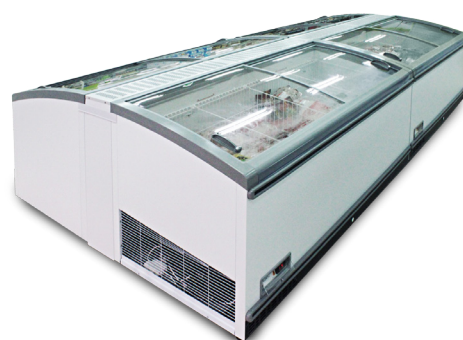

LIPARI

Praticità espositiva

LA FLESSIBILITÀ ESPOSITIVA NELLA VENDITA DEI SURGELATI

Grazie a moduli con motore incorporato configurabili singolarmente o back to back con o senza testata.

PIÙ EFFICIENZA, MENO CONSUMI.

Disponibile con refrigerante R290, illuminazione LED e motori con inverter che garantiscono una drastica riduzione dei costi di esercizio.

LIPARI

DOTAZIONI DI SERIE

- Termostato digitale
- Gas R290
- Sistema di evaporazione a gas caldo
- Illuminazione LED
- Divisori

COLORI RAL STANDARD

ACCESSORI

- Kit di conversione per differenti versioni BT/TN
- Pannello frontale superiore per configurazione back-to-back
- Pannello verticale per configurazione back-to-back
- Sovrastruttura con 2 ripiani

LUNGHEZZE MODULI

1700 mm	2200 mm	2500 mm	Mobile di testa (1940 mm)
●	●	●	●

LIPARI

pastorfrigor
Italian Cold Style 

Pastorfrigor Spa
15030 Terruggia (AL) - Italy - Reg. Gabannone, 4 Z.I.
Tel. +39 0142.433.711 - Fax +39 0142.433.701
info@pastorfrigor.it - www.pastorfrigor.it
PIVA 00578270068