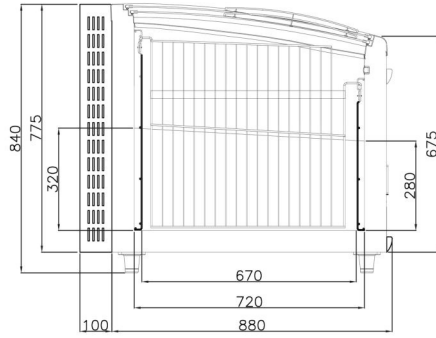

LUNGHEZZE MODULI

1700 mm	2200 mm	2500 mm	Mobile di testa (1940 mm)
●	●	●	●

LIPARI

pastorfrigor
Italian Cold Style 

Pastorfrigor Spa
15030 Terruggia (AL) - Italy - Reg. Gabannone, 4 Z.I.
Tel. +39 0142.433.711 - Fax +39 0142.433.701
info@pastorfrigor.it - www.pastorfrigor.it
PIVA 00578270068