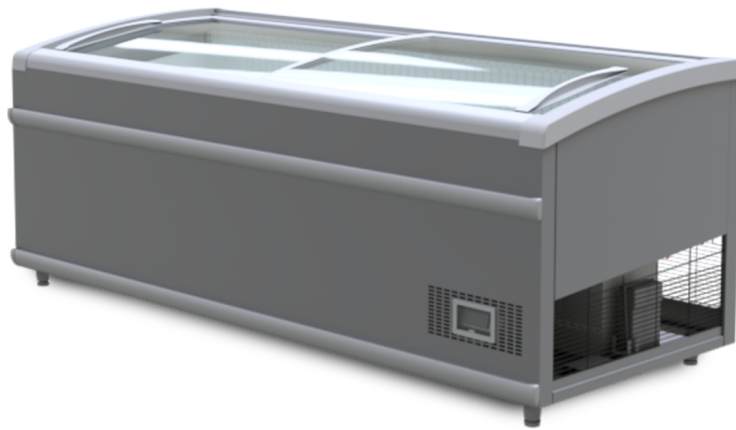

LIPARI

Praticità espositiva

LA FLESSIBILITÀ ESPOSITIVA NELLA VENDITA DEI SURGELATI

Grazie a moduli con motore incorporato configurabili singolarmente o back to back con o senza testata.

PIÙ EFFICIENZA, MENO CONSUMI.

Disponibile con refrigerante R290, illuminazione LED e motori con inverter che garantiscono una drastica riduzione dei costi di esercizio.

LIPARI

DOTAZIONI DI SERIE

- Termostato digitale
- Gas R290
- Sistema di evaporazione a gas caldo
- Illuminazione LED
- Divisori

COLORI RAL STANDARD

ACCESSORI

- Kit di conversione per differenti versioni BT/TN
- Pannello frontale superiore per configurazione back-to-back
- Pannello verticale per configurazione back-to-back
- Sovrastruttura con 2 ripiani

LUNGHEZZE MODULI

1700 mm	2200 mm	2500 mm	Mobile di testa (1940 mm)
●	●	●	●

LIPARI

pastorfrigor
Italian Cold Style 

Pastorfrigor Spa
15030 Terruggia (AL) - Italy - Reg. Gabannone, 4 Z.I.
Tel. +39 0142.433.711 - Fax +39 0142.433.701
info@pastorfrigor.it - www.pastorfrigor.it
PIVA 00578270068