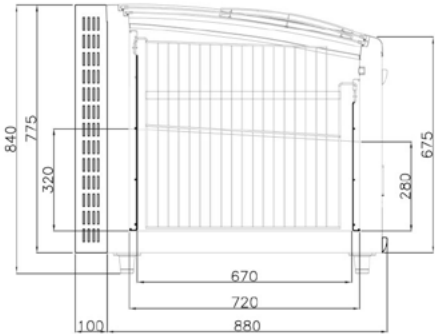

LUNGHEZZE MODULI

1700 mm	2200 mm	2500 mm	Mobile di testa (1940 mm)
●	●	●	●

LIPARI

pastorfrigor
Italian Cold Style 

Pastorfrigor Spa
15030 Terruggia (AL) - Italy - Reg. Gabannone, 4 Z.I.
Tel. +39 0142.433.711 - Fax +39 0142.433.701
info@pastorfrigor.it - www.pastorfrigor.it
P.IVA 00578270068