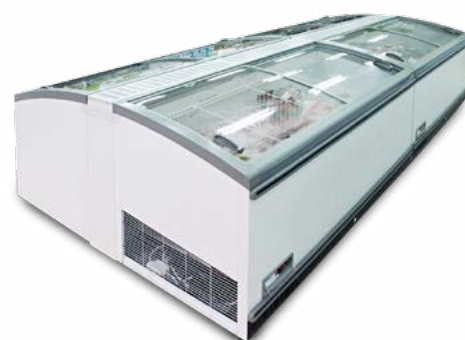

LIPARI

Praticità espositiva

pastorfrigor

LA FLESSIBILITÀ ESPOSITIVA NELLA VENDITA DEI SURGELATI

Grazie a moduli con motore incorporato configurabili singolarmente o back to back con o senza testata.

PIÙ EFFICIENZA, MENO CONSUMI.

Disponibile con refrigerante R290, illuminazione LED e motori con inverter che garantiscono una drastica riduzione dei costi di esercizio.

LIPARI

DOTAZIONI DI SERIE

- Termostato digitale
- Gas R290
- Sistema di evaporazione a gas caldo
- Illuminazione LED
- Divisori

COLORI RAL STANDARD

ACCESSORI

- Kit di conversione per differenti versioni BT/TN
- Pannello frontale superiore per configurazione back-to-back
- Pannello verticale per configurazione back-to-back
- Sovrastruttura con 2 ripiani