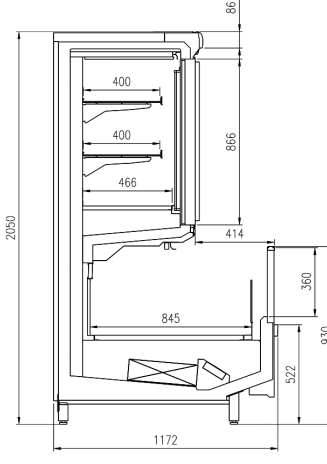

MILANO

	1875	2200	2500	3750
MILANO Head-2E		•		
MILANO HG-1E	•		•	•
MILANO HG-2E	•			
MILANO NG-1E	•		•	•

CROSS SECTIONS

MILANO

MILANO NG H205 Head

MILANO NG H216 Head

MILANO HG H205 Head

MILANO NG H216 Head

MILANO HG 1E H205

MILANO HG 1E H216

MILANO HG 2E H205

MILANO HG 2E H216

MILANO NG 1E H205

pastorfrigor
Italian Cold Style 

Pastorfrigor Spa
15030 Terruggia (AL) - Italy - Reg. Gabannone, 4 Z.I.
Tel. +39 0142.433.711 - Fax +39 0142.433.701
info@pastorfrigor.it - www.pastorfrigor.it
P.IVA 00578270068