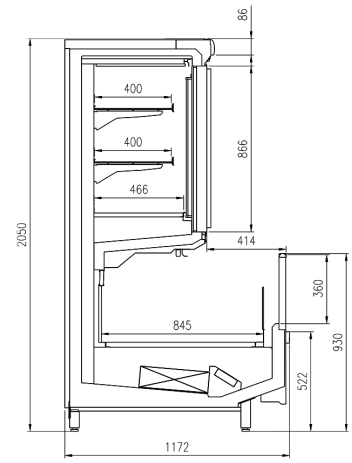

MILANO

	2200	1875	3750	2500
MILANO Head-2E	•			
MILANO HG-1E		•	•	•
MILANO HG-2E		•	•	•
MILANO NG-1E		•	•	•
MILANO NG-2E		•	•	•

CROSS SECTIONS

MILANO

MILANO NG H205 Head

MILANO NG H216 Head

MILANO HG H205 Head

MILANO NG H216 Head

MILANO HG 1E H205

MILANO HG 1E H216

MILANO HG 2E H205

MILANO HG 2E H216

MILANO NG 1E H205

pastorfrigor
Italian Cold Style 

Pastorfrigor Spa
15030 Terruggia (AL) - Italy - Reg. Gabannone. 4 Z.I.
Tel. +39 0142.433.711 - Fax +39 0142.433.701
info@pastorfrigor.it - www.pastorfrigor.it
P.IVA 00578270068