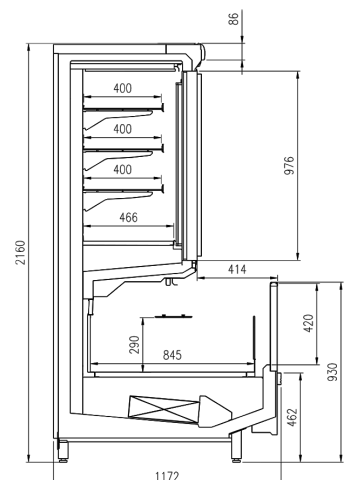

MILANO

	2200	1875	3750	2500
MILANO Head-2E	•			
MILANO HG-1E		•	•	•
MILANO HG-2E		•	•	•
MILANO NG-1E		•	•	•
MILANO NG-2E		•	•	•

CROSS SECTIONS

MILANO

MILANO NG H205 Head

MILANO NG H216 Head

MILANO HG H205 Head

MILANO NG H216 Head

MILANO HG 1E H205

MILANO HG 1E H216

MILANO HG 2E H205

MILANO HG 2E H216

MILANO NG 1E H205

pastorfrigor
Italian Cold Style 

Pastorfrigor Spa
15030 Terruggia (AL) - Italy - Reg. Gabannone. 4 Z.I.
Tel. +39 0142.433.711 - Fax +39 0142.433.701
info@pastorfrigor.it - www.pastorfrigor.it
P.IVA 00578270068