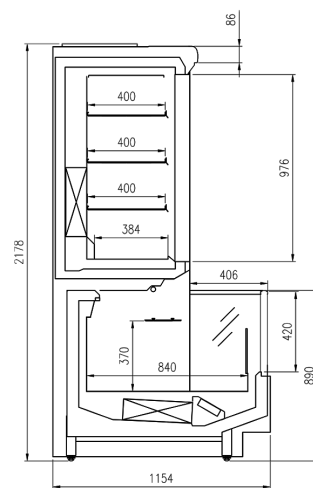

MILANO

	2200	1875	3750	2500
MILANO Head-2E	•			
MILANO HG-1E		•	•	•
MILANO HG-2E		•	•	•
MILANO NG-1E		•	•	•
MILANO NG-2E		•	•	•

CROSS SECTIONS

MILANO

MILANO NG H205 Head

MILANO NG H216 Head

MILANO HG H205 Head

MILANO NG H216 Head

MILANO HG 1E H205

MILANO HG 1E H216

MILANO HG 2E H205

MILANO HG 2E H216

MILANO NG 1E H205

pastorfrigor
Italian Cold Style 

Pastorfrigor Spa
15030 Terruggia (AL) - Italy - Reg. Gabannone. 4 Z.I.
Tel. +39 0142.433.711 - Fax +39 0142.433.701
info@pastorfrigor.it - www.pastorfrigor.it
P.IVA 00578270068