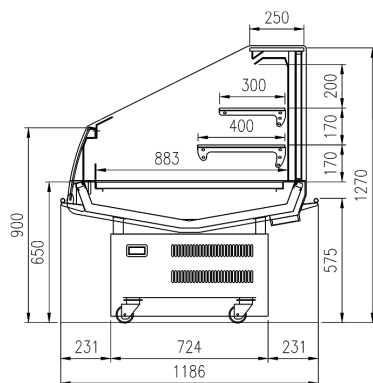

Dotazioni opzionali:

- Verniciatura piano espositivo
- Verniciatura decoro

PANAREA BMM

	1250	937
PANAREA BMM	.	.

SEZIONI

PANAREA BMM

PANAREA BMM

pastorfrigor
Italian Cold Style 