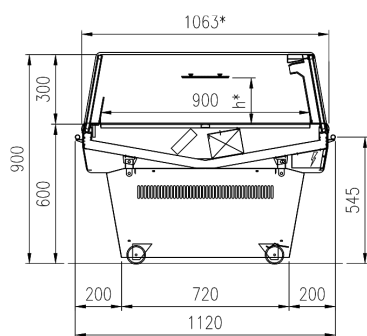

SEZIONI

PANAREA NG

PANAREA NG