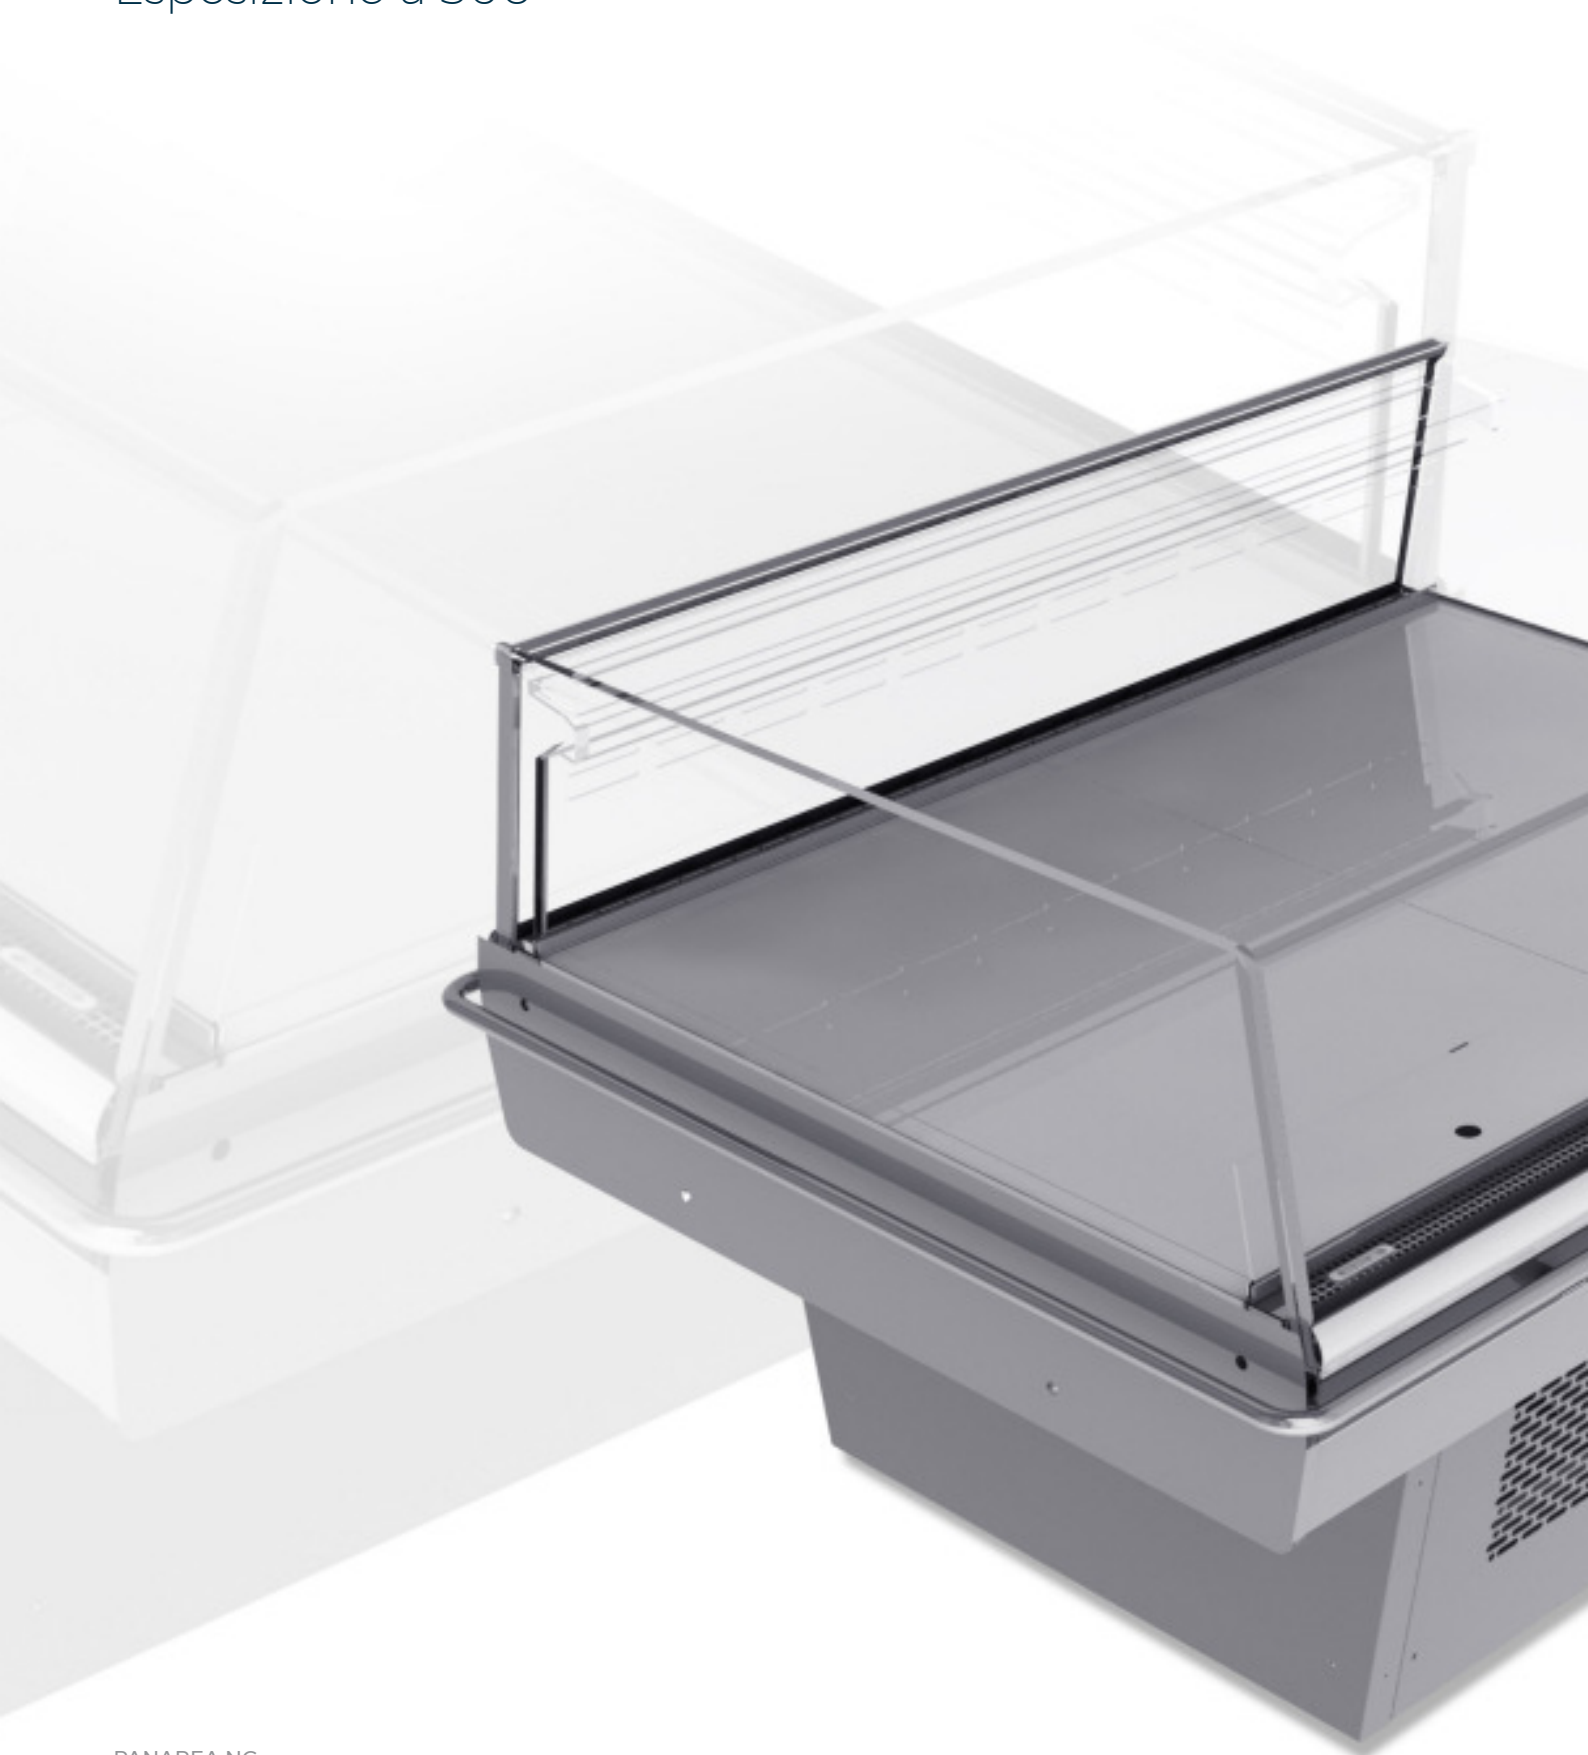

PANAREA NG

L'isola a gruppo incorporato che trasforma ogni pubblicità in un evento reale

VETRO ULTRAPANORAMICO

Esposizione a 360°

CANALIZZABILE

La Panarea NG è disponibile sia con canalizzazione lineare che back to back

RISPARMIO ENERGETICO

La Panarea NG è disponibile sia con canalizzazione lineare che back to back

CARATTERISTICHE TECNICHE

PANAREA NG

Colori RAL Standard

1015	1021	2011
3002	3020	5005
5012	6018	7035
7037	9006	9010

Dotazioni di serie:

- Refrigerazione ventilata
- Zona espositiva verniciata
- Senza illuminazione
- Motore incorporato
- Ruote
- Canalizzabile
- Batticarrello inox
- Telaio fisso
- R290

Dotazioni opzionali: