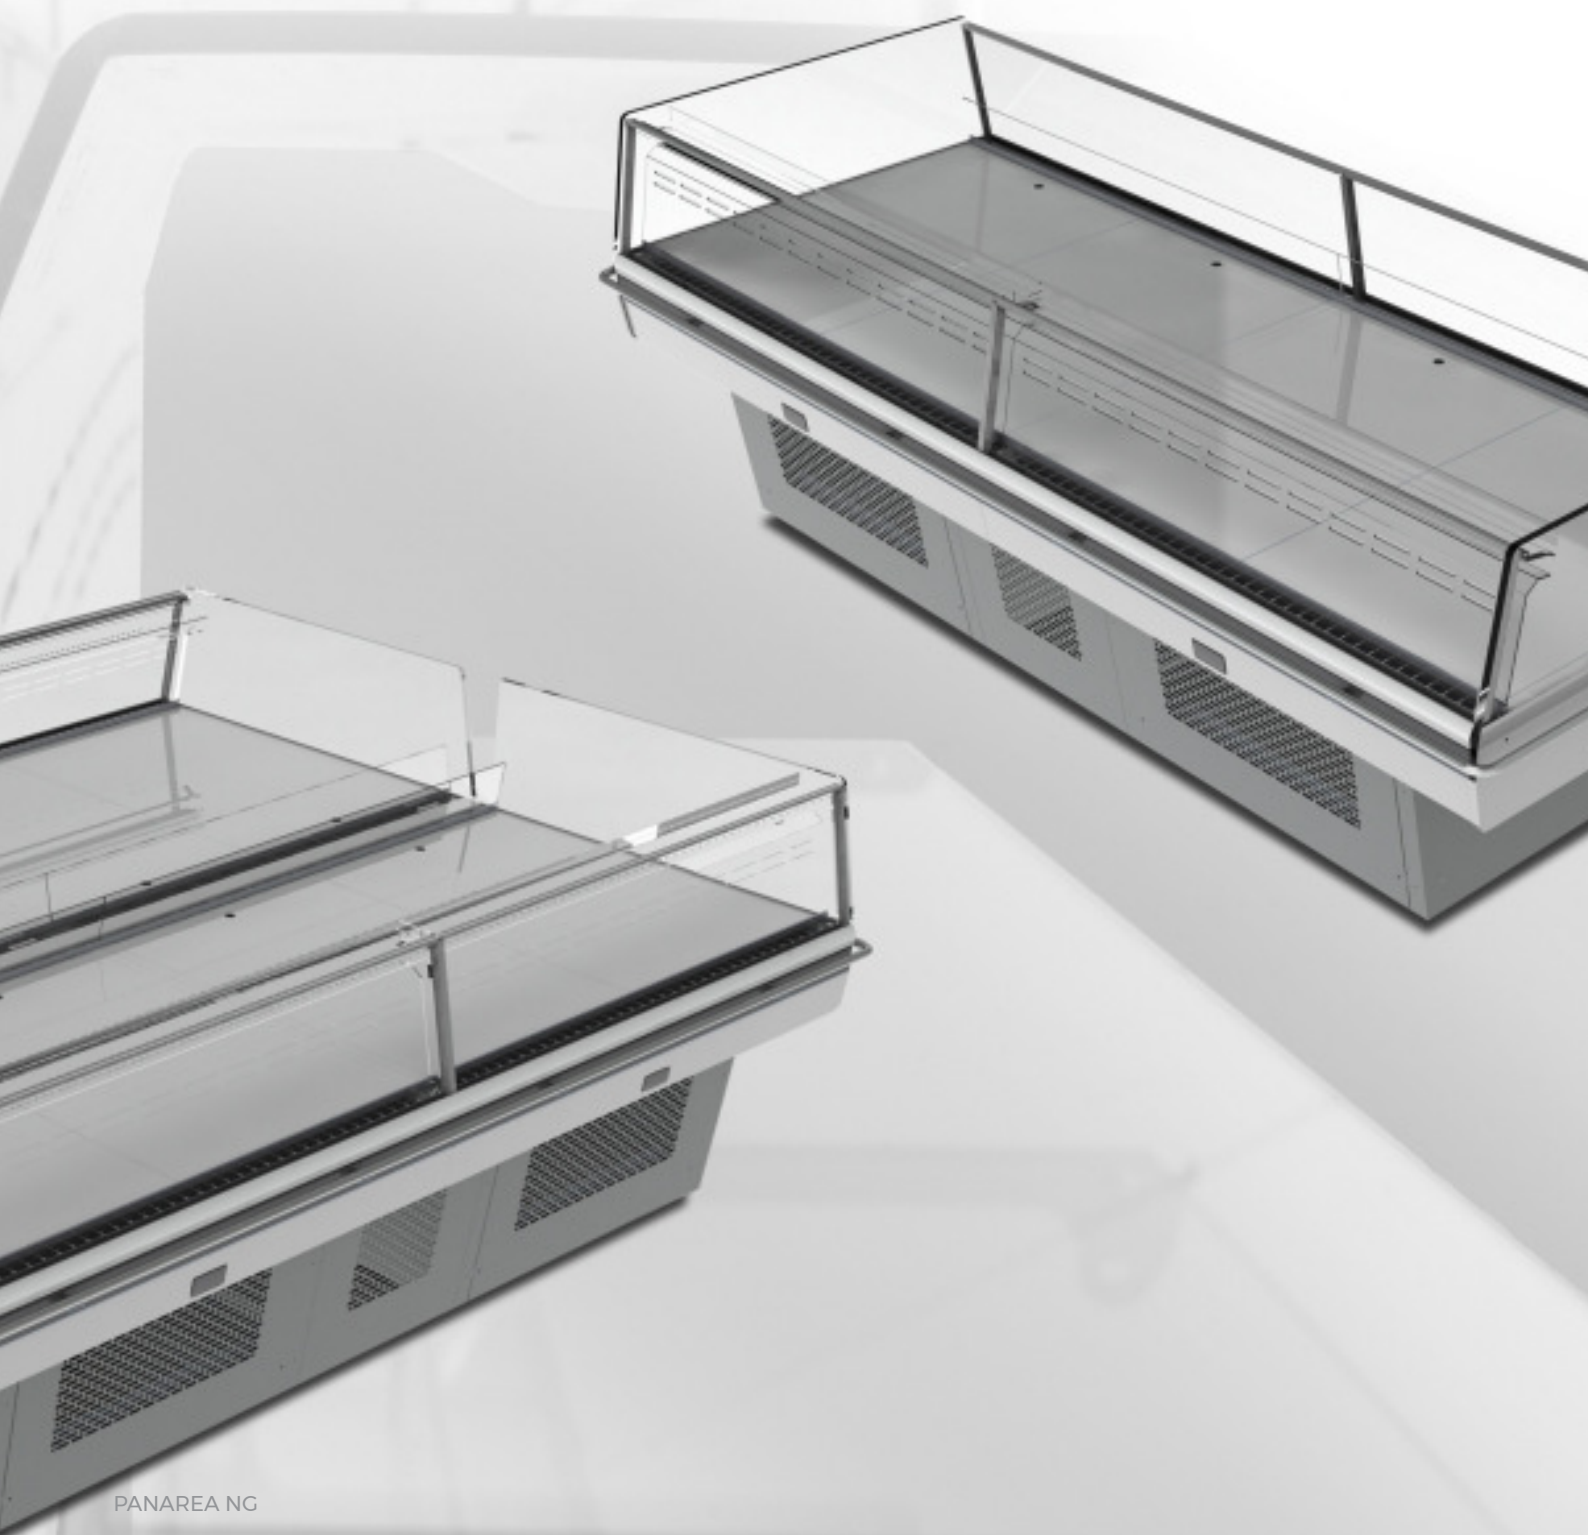

PANAREA NG

L'isola a gruppo incorporato che trasforma ogni pubblicità in un evento reale

VETRO ULTRAPANORAMICO

Esposizione a 360°

CANALIZZABILE

La Panarea NG è disponibile sia con canalizzazione lineare che back to back

RISPARMIO ENERGETICO

La Panarea NG è disponibile sia con canalizzazione lineare che back to back

CARATTERISTICHE TECNICHE

PANAREA NG

Colori RAL Standard

1015	1021	2011
3002	3020	5005
5012	6018	7035
7037	9006	9010

Dotazioni di serie:

- Refrigerazione ventilata
- Zona espositiva verniciata
- Senza illuminazione
- Motore incorporato
- Ruote
- Canalizzabile
- Batticarrello inox
- Telaio fisso
- R290

Dotazioni opzionali: