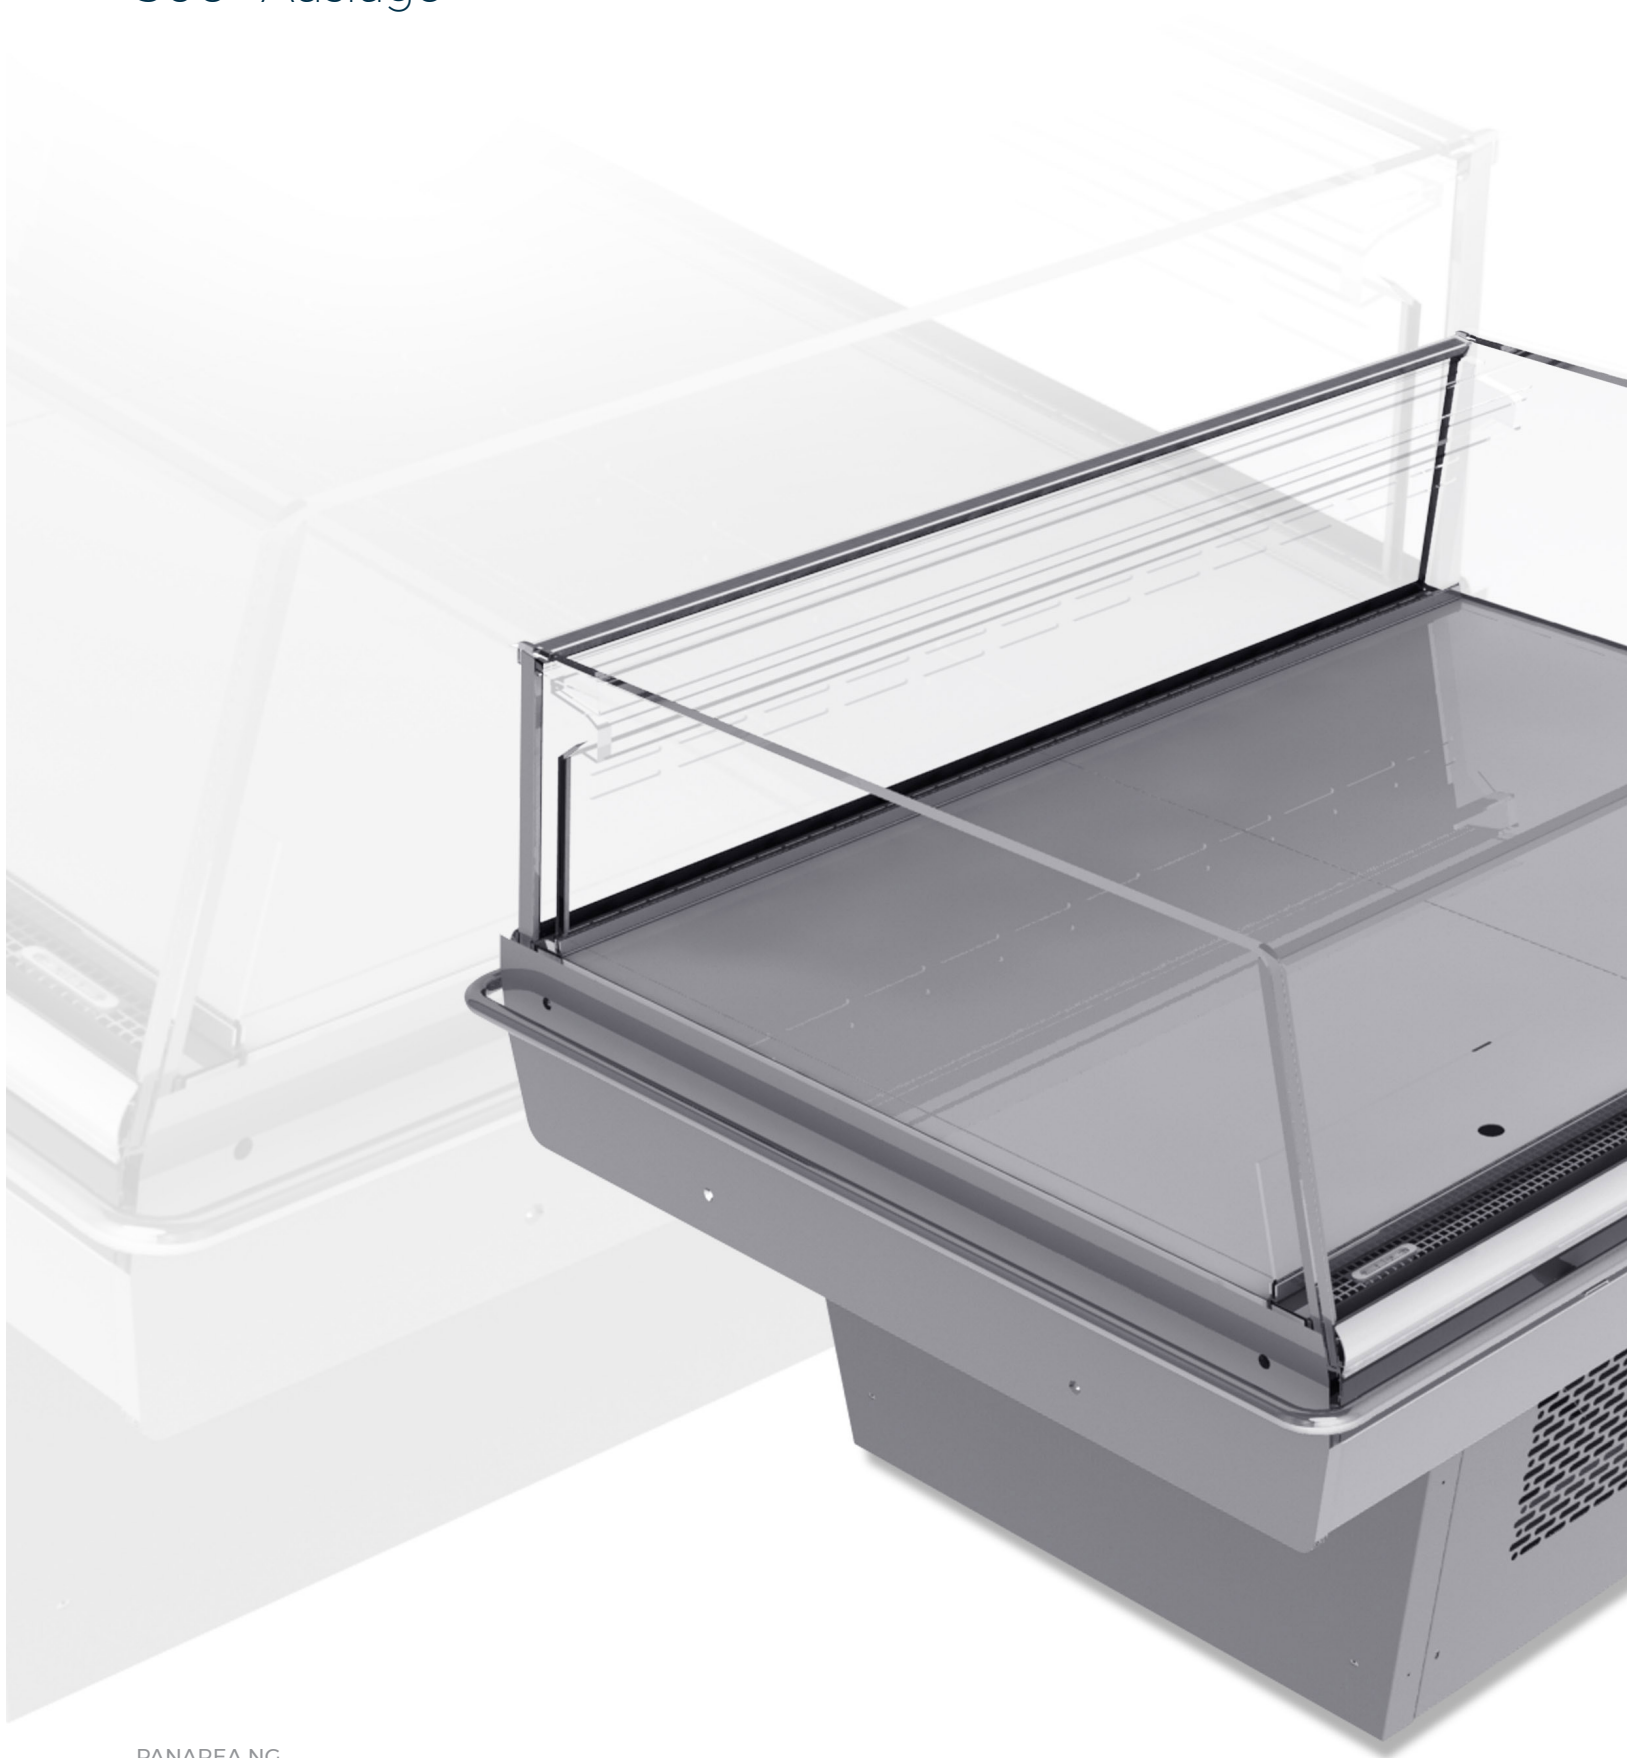

# ULTRA-PANORAMASCHEIBE

360°-Auslage

PANAREA NG

# KANALISIERBAR

Sowohl mit linearer Kanalisierung als auch Rücken an Rücken erhältlich

# ENERGIEEINSPARUNG

---

Dank seiner transparenten Struktur, eine sehr gute Sichtbarkeit der Ware garantiert ist. Zusammenbaubar in Blöcke (2er, 3er, 4er, 6er), unverzichtbares Produkt für jede Laden. Mit natürlichem Kältemittel R290 (Propan).

### Standard Ausstattungen:

Kanalisierte lineare Module  
Umluftkühlung  
Auslagefläche aus plastifiziertem Blech  
Rollen  
Wagenstoßabweiser aus Edelstahl  
Gas R290