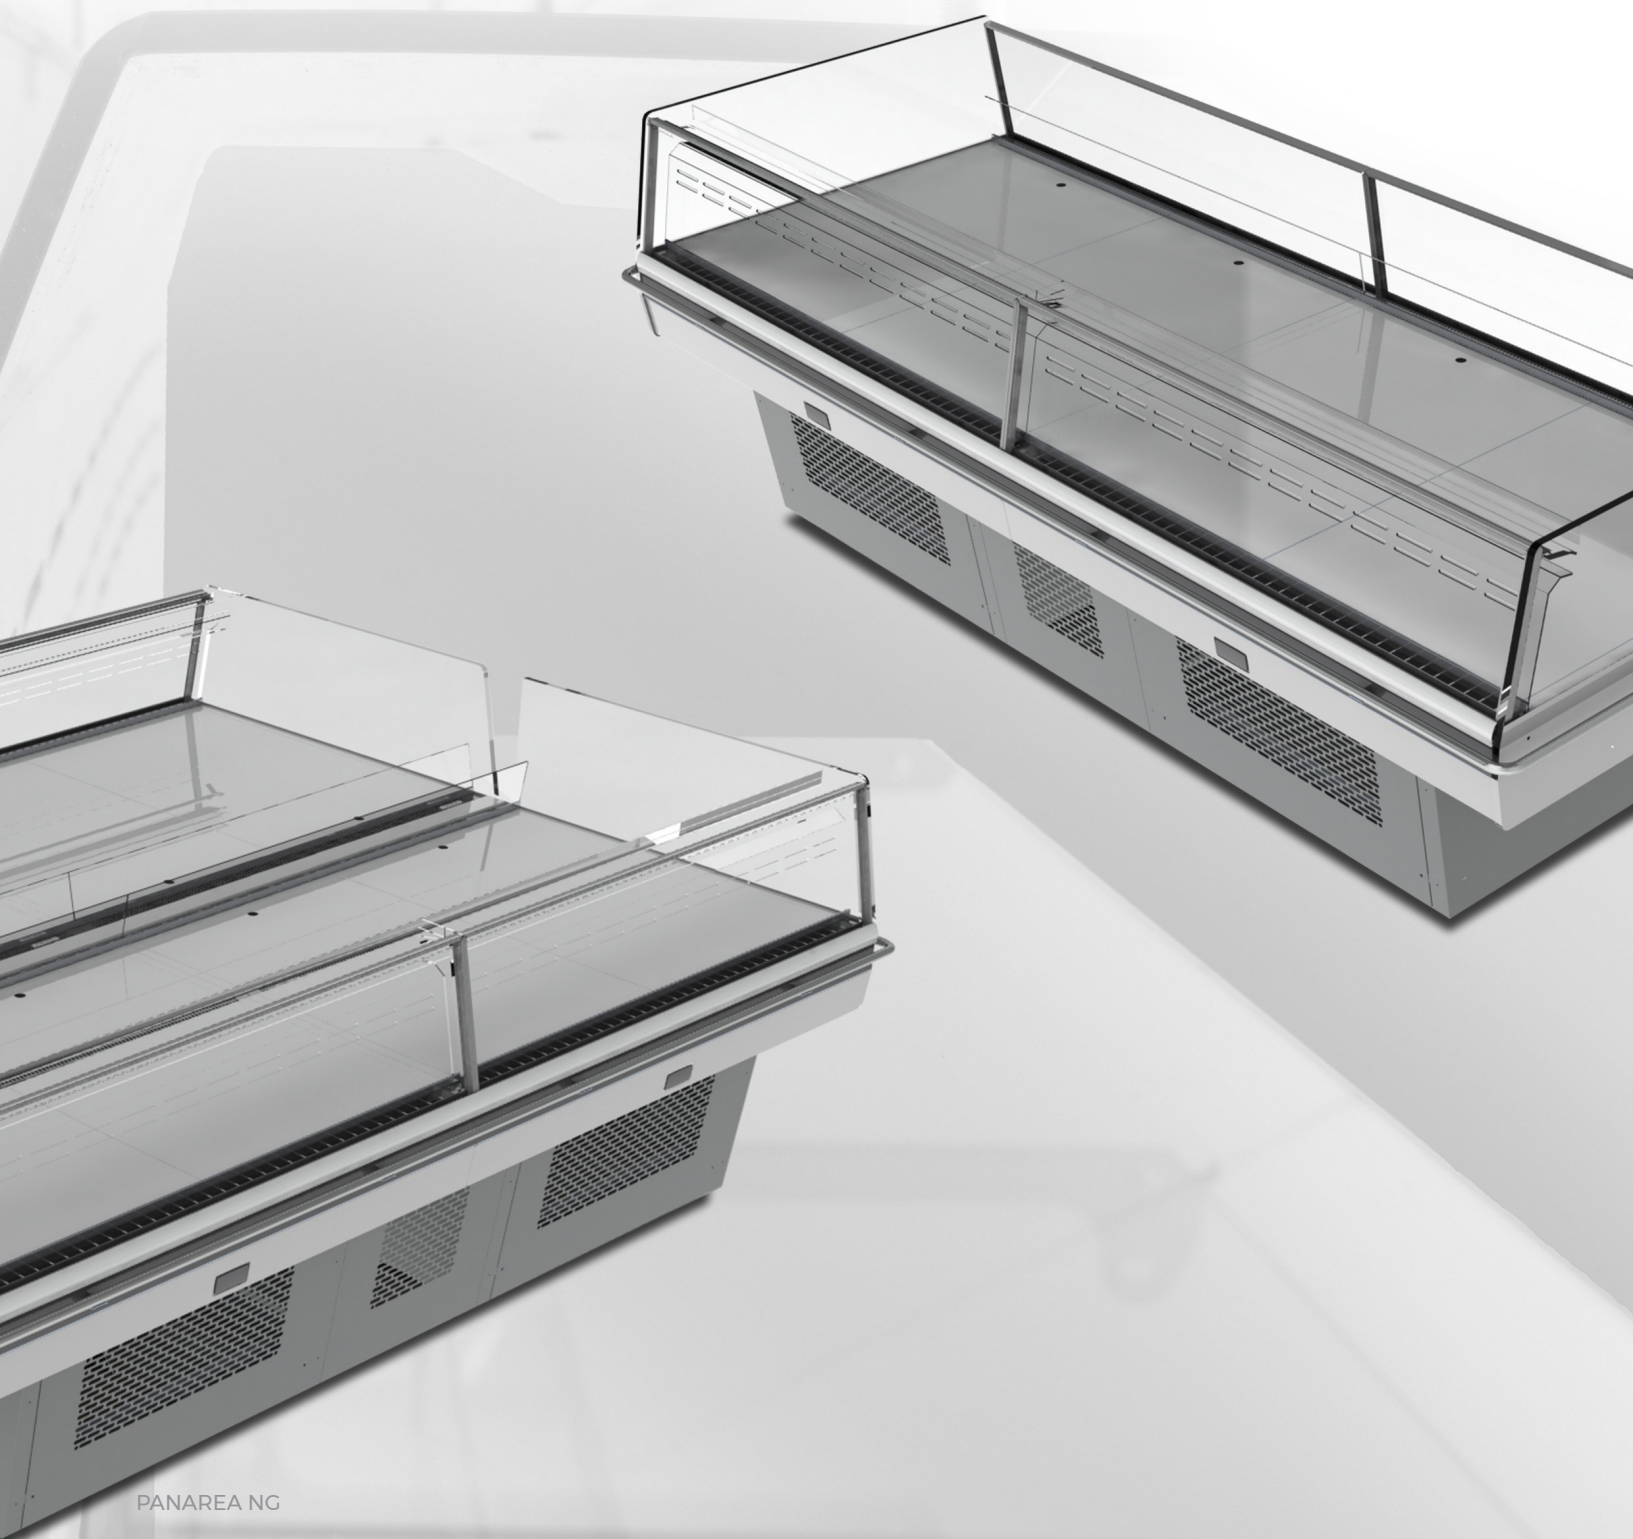

# ULTRA-PANORAMASCHEIBE

360°-Auslage

PANAREA NG

# KANALISIERBAR

Sowohl mit linearer Kanalisierung als auch Rücken an Rücken erhältlich

# ENERGIEEINSPARUNG

---

Dank seiner transparenten Struktur, eine sehr gute Sichtbarkeit der Ware garantiert ist. Zusammenbaubar in Blöcke (2er, 3er, 4er, 6er), unverzichtbares Produkt für jede Laden. Mit natürlichem Kältemittel R290 (Propan).

### Standard Ausstattungen:

Kanalisierte lineare Module  
Umluftkühlung  
Auslagefläche aus plastifiziertem Blech  
Rollen  
Wagenstoßabweiser aus Edelstahl  
Gas R290