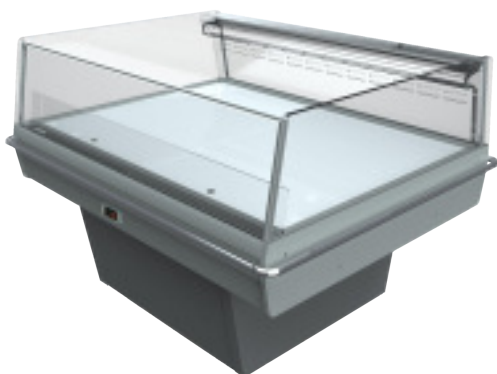

PANAREA NG

Elegancia y transparencia

CRISTAL ULTRA PANORÁMICO

Exposición de 360°

CANALIZABLE

Panarea NG está disponible tanto en configuración lineal como en la de back-to-back

EFICIENCIA ENERGÉTICA

El rendimiento termodinámico, su máxima visibilidad, garantizada por las ventanas panorámicas ultra, su escalabilidad constante, hacen Panarea un producto indispensable para todos los puntos de venta.

CARACTERÍSTICAS TÉCNICAS

PANAREA NG

Colores de serie RAL

1015	1021	2011
3002	3020	5005
5012	6018	7035
7037	9006	9010

Características estándar:

Modulos lineales y angulos canalizables
Refrigeración ventilada
Zona de exposición de chapa plastificada blanca
Ruedas
Parachoques en inox
Gas R290