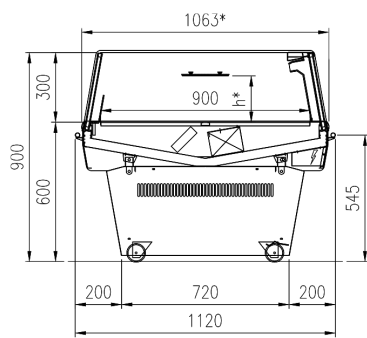

CORTES

PANAREA NG

PANAREA NG