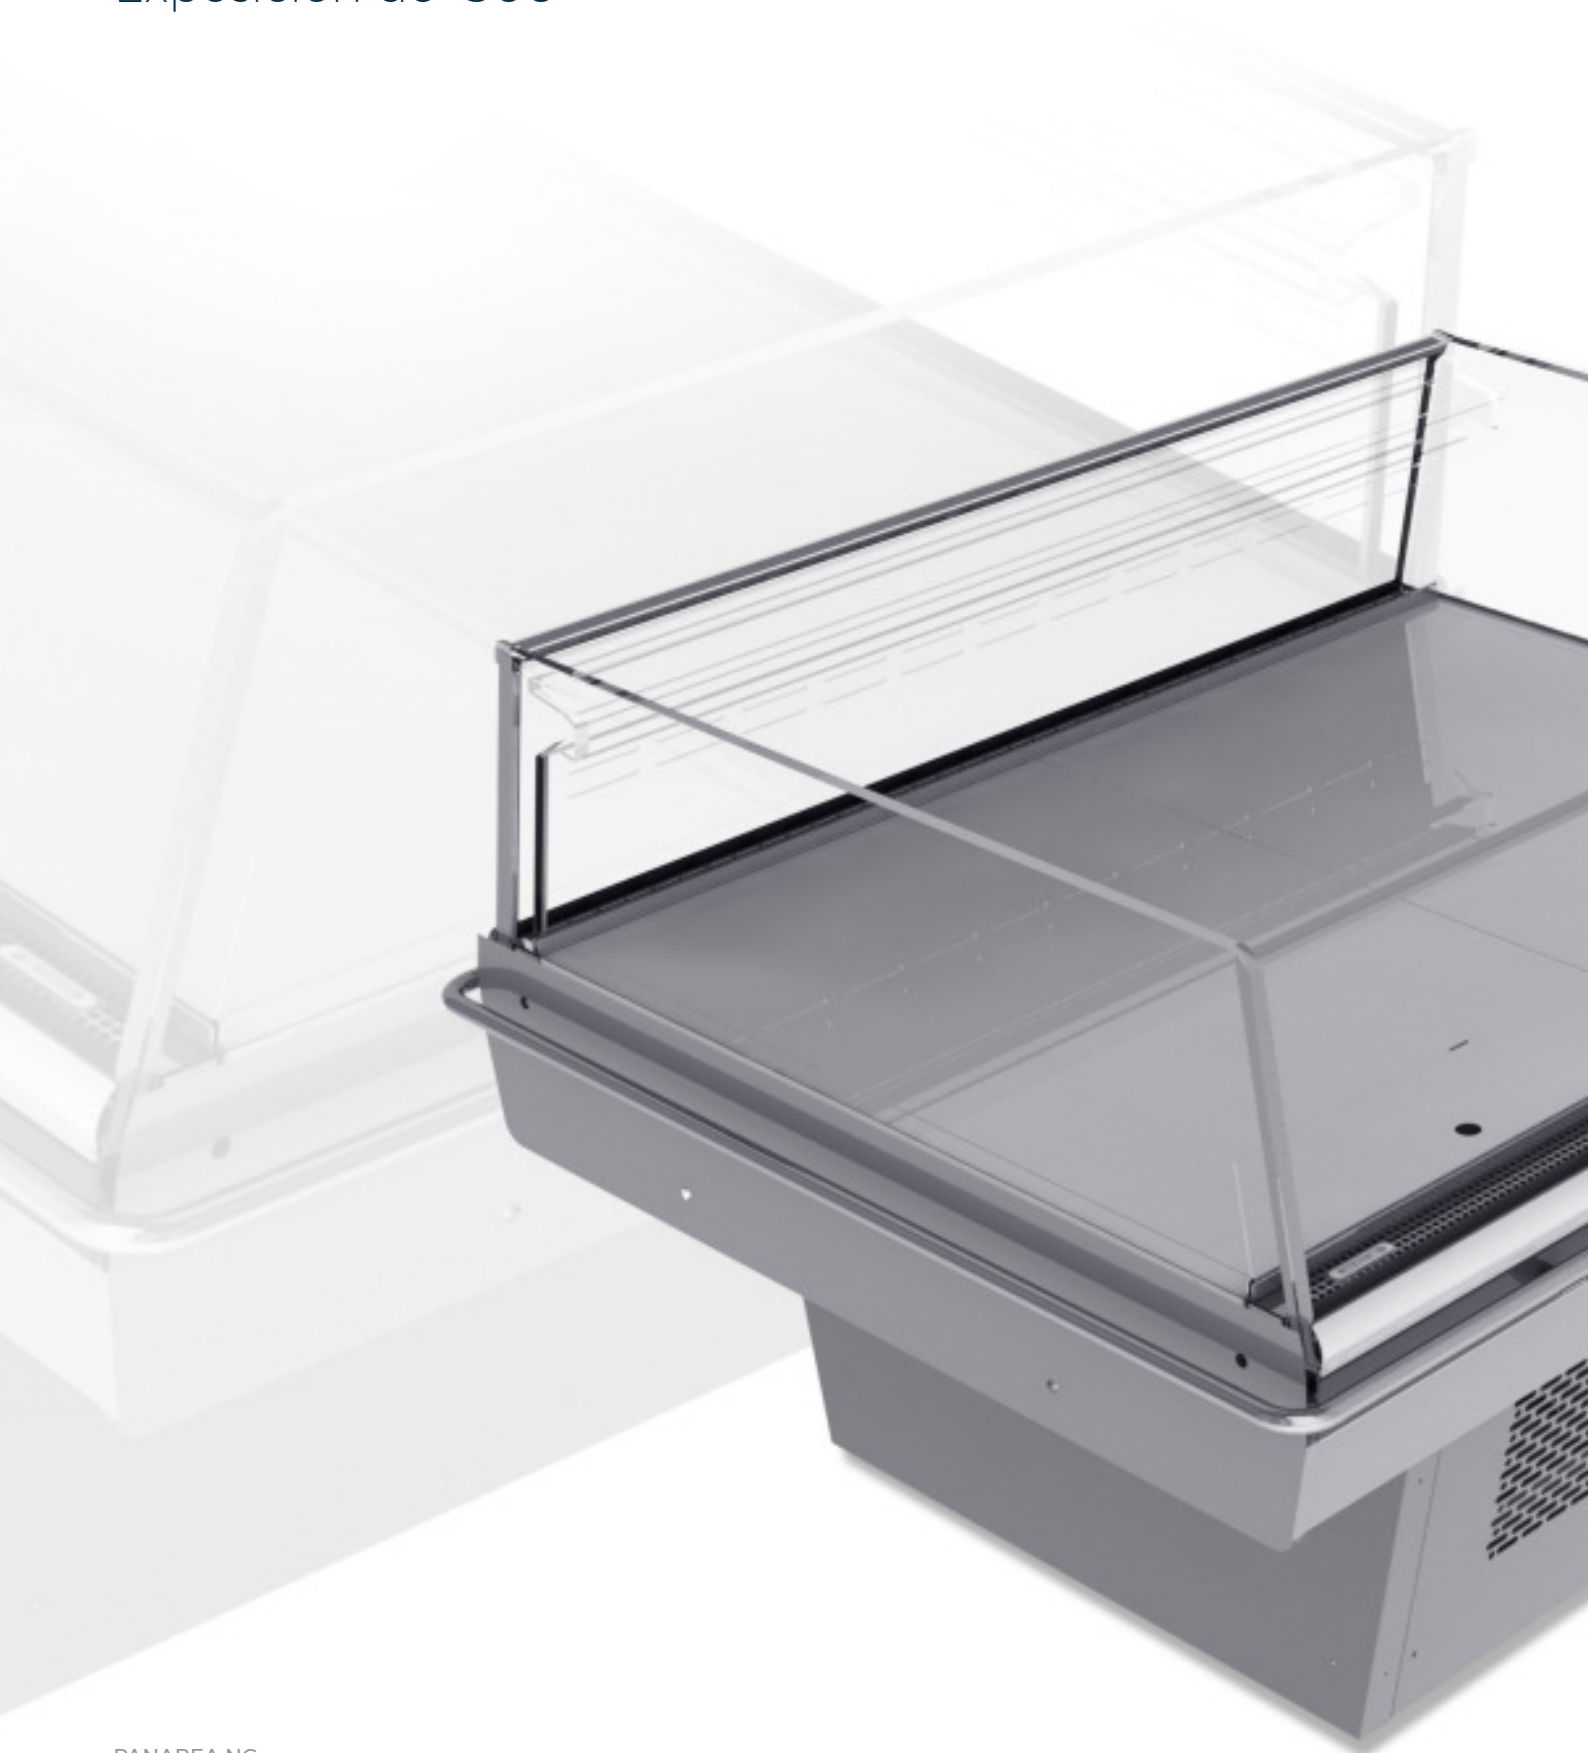

PANAREA NG

Elegancia y transparencia

CRISTAL ULTRA PANORÁMICO

Exposición de 360°

CANALIZABLE

Panarea NG está disponible tanto en configuración lineal como en la de back-to-back

EFICIENCIA ENERGÉTICA

El rendimiento termodinámico, su máxima visibilidad, garantizada por las ventanas panorámicas ultra, su escalabilidad constante, hacen Panarea un producto indispensable para todos los puntos de venta.

CARACTERÍSTICAS TÉCNICAS

PANAREA NG

Colores de serie RAL

1015	1021	2011
3002	3020	5005
5012	6018	7035
7037	9006	9010

Características estándar:

Modulos lineales y angulos canalizables
Refrigeración ventilada
Zona de exposición de chapa plastificada blanca
Ruedas
Parachoques en inox
Gas R290

Accesorios:

Zona de exposición en inox
Cortina de noche o puertas correderas
Separador en vidrio
Separador en rejilla plastificada
Barnizado decoration
Zona de exposición barnizada

PANAREA NG

	1250	937
PANAREA NG	.	.