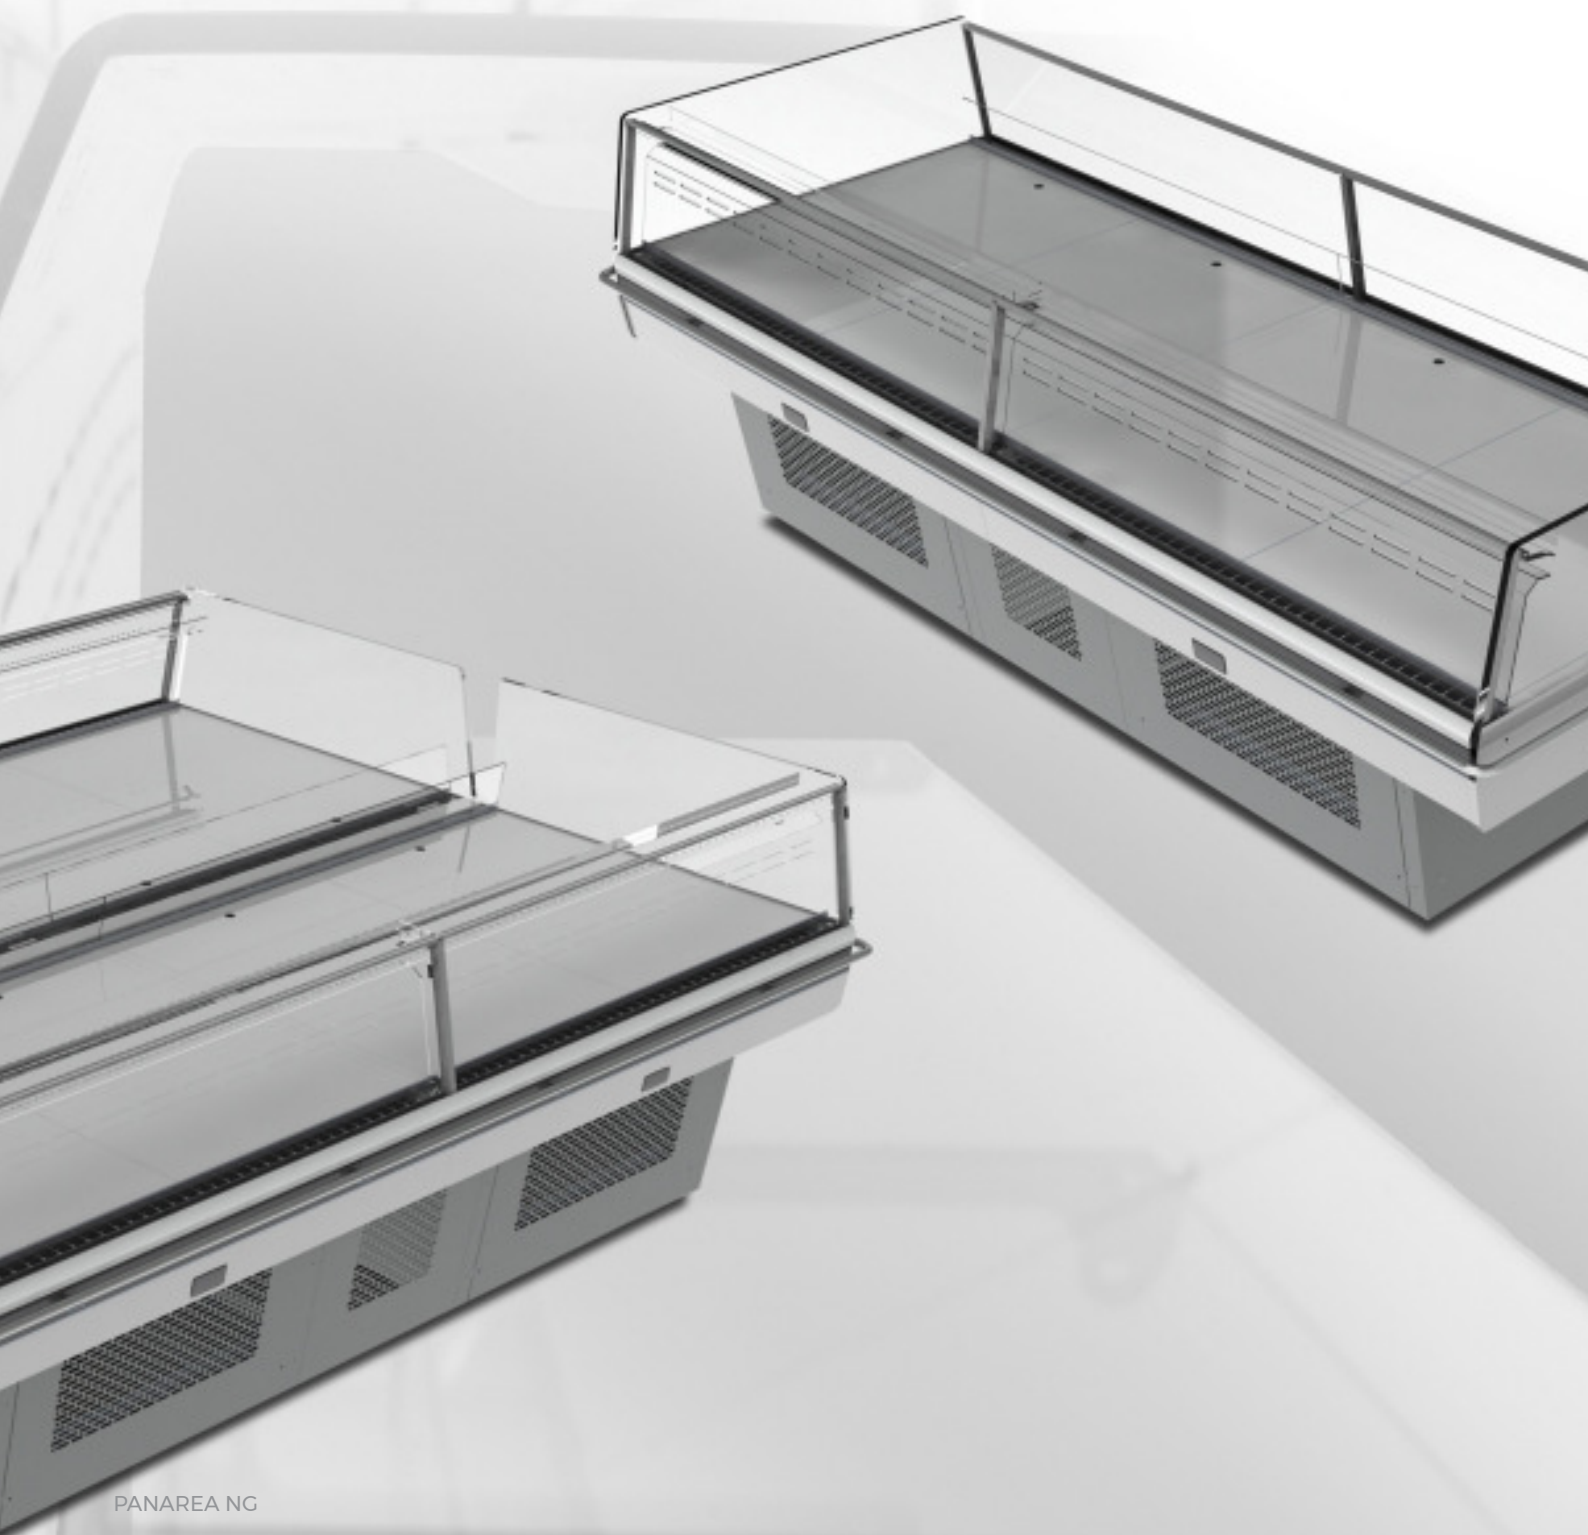

PANAREA NG

Elegancia y transparencia

CRISTAL ULTRA PANORÁMICO

Exposición de 360°

CANALIZABLE

Panarea NG está disponible tanto en configuración lineal como en la de back-to-back

EFICIENCIA ENERGÉTICA

El rendimiento termodinámico, su máxima visibilidad, garantizada por las ventanas panorámicas ultra, su escalabilidad constante, hacen Panarea un producto indispensable para todos los puntos de venta.

CARACTERÍSTICAS TÉCNICAS

PANAREA NG

Colores de serie RAL

1015	1021	2011
3002	3020	5005
5012	6018	7035
7037	9006	9010

Características estándar:

Modulos lineales y angulos canalizables
Refrigeración ventilada
Zona de exposición de chapa plastificada blanca
Ruedas
Parachoques en inox
Gas R290

Accesorios:

Zona de exposición en inox
Cortina de noche o puertas correderas
Separador en vidrio
Separador en rejilla plastificada
Barnizado decoration
Zona de exposición barnizada

PANAREA NG

	1250	937
PANAREA NG	.	.