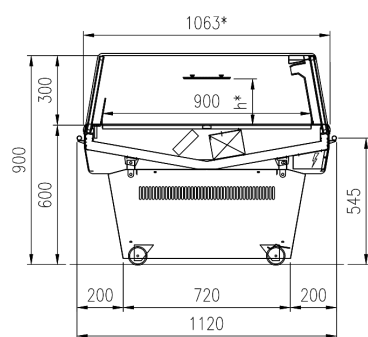

PANAREA NG

	1250	937
--	------	-----

PANAREA NG

• •

COUPES

PANAREA NG

PANAREA NG

pastorfrigor
Italian Cold Style 