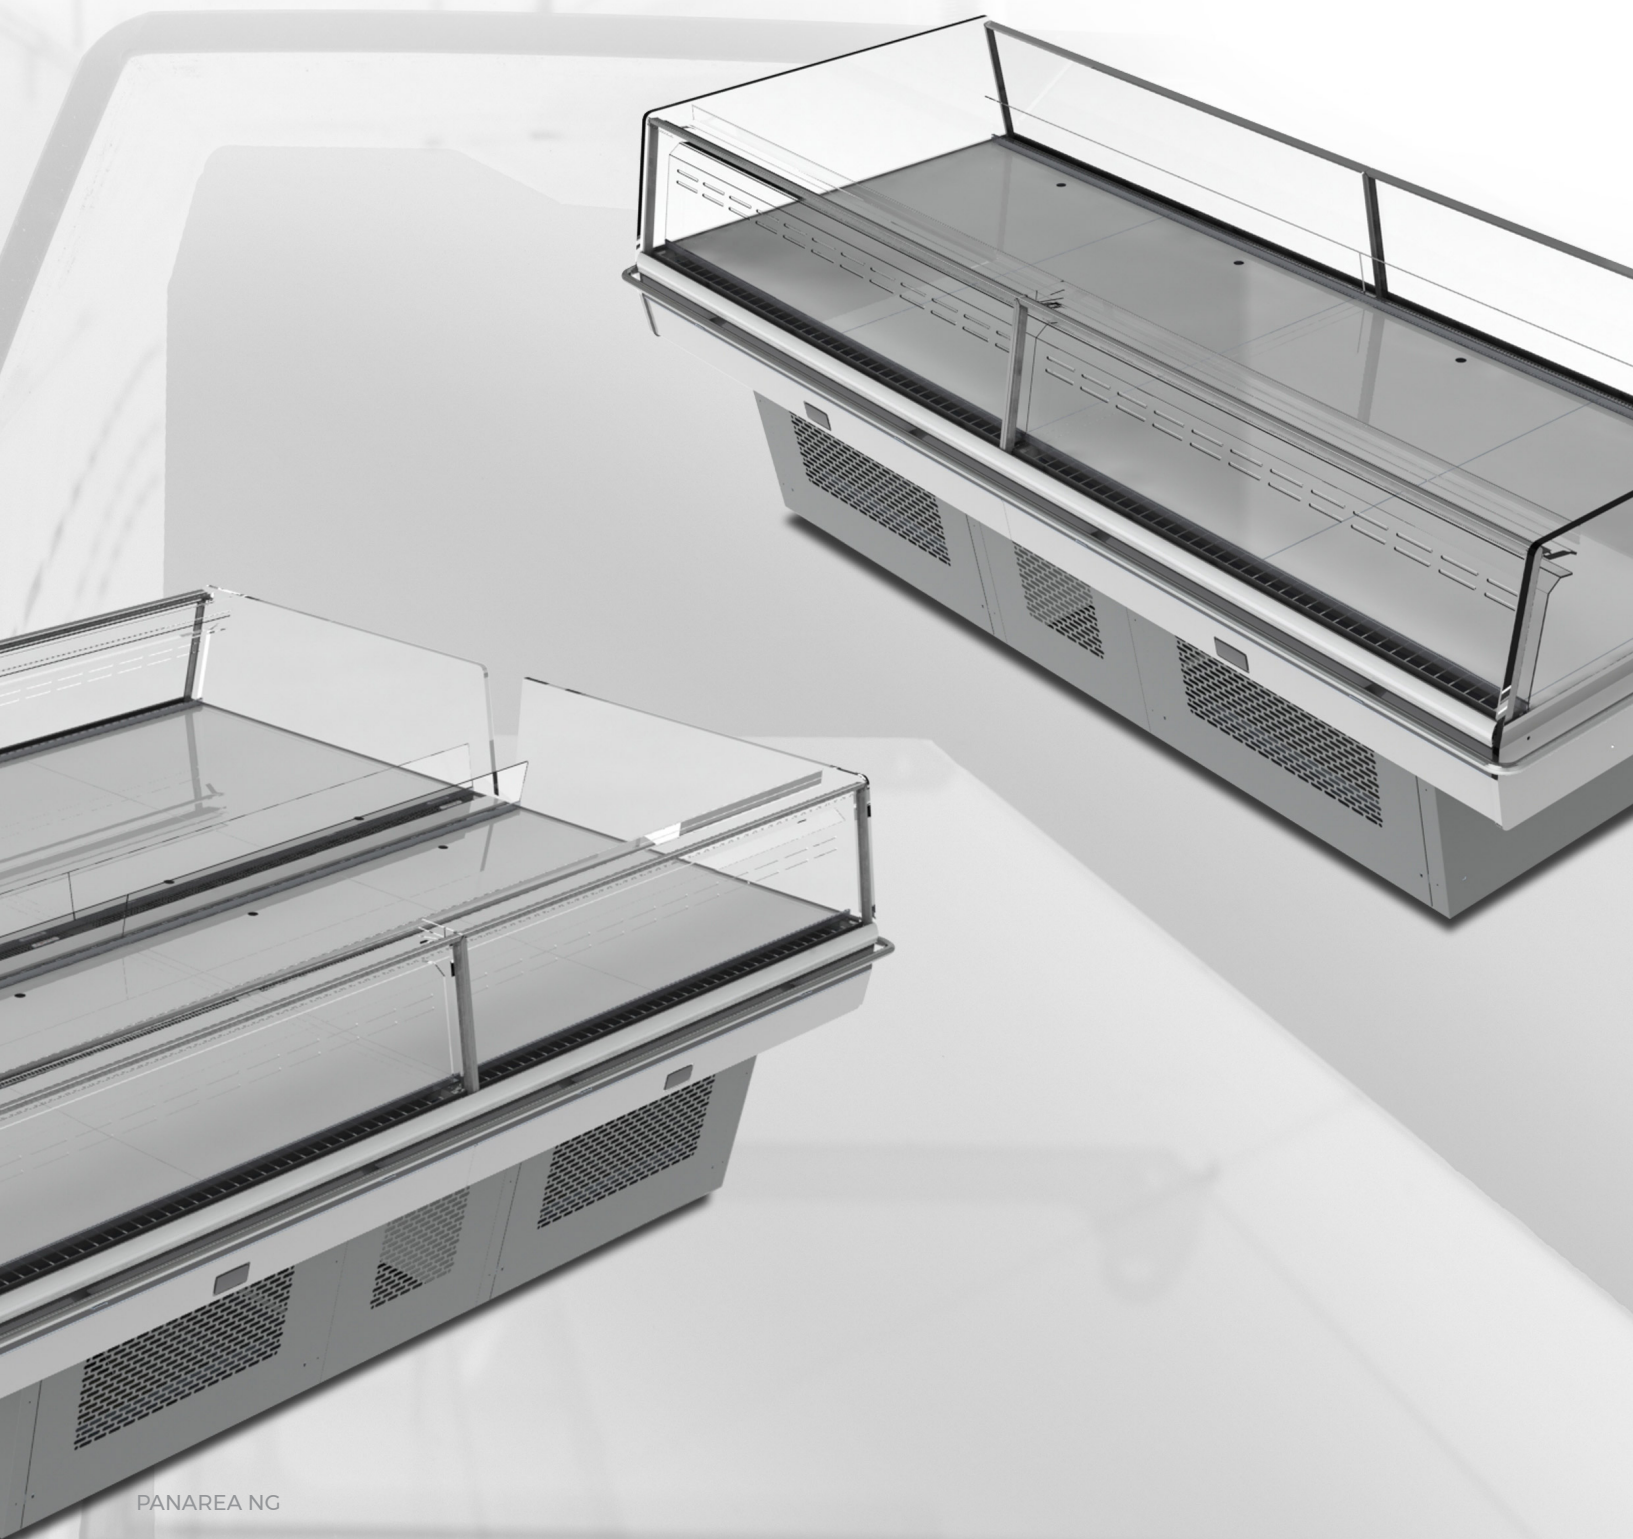

PANAREA NG

Elégance et clarté

3M1	-1+5
3M2	-1+7
3H	+1+10

VITRAGE ULTRA-PANORAMIQUE.

Exposition à 360 degrés

PANAREA NG

CANALISABLE

Singulièrement ou canalisables linéairement et dos à dos

ÉCONOMIES D'ÉNERGIE

Grace à ses performances thermodynamiques, à une visibilité parfaite et à sa modularité étendue, l'expositeur Panarea devient un produit essentiel dans chaque surface de vente.

CARACTÉRISTIQUES TECHNIQUES

PANAREA NG

Couleurs RAL standard

1015	1021	2011
3002	3020	5005
5012	6018	7035
7037	9006	9010

Equipment standard:

- Modules linéaires et canalisables
- Réfrigération ventilée
- Zone d'exposition blanche
- Roulettes
- Pare-choc en inox
- Gaz R290

Equipment en option:

- Zone d'exposition en inox
- Couvercle nuit ou couvertures coulissantes
- Séparateur en verre
- Séparateur en grille plastifiée
- Peinture plan expositif
- Peinture décor
- Chassis relevable