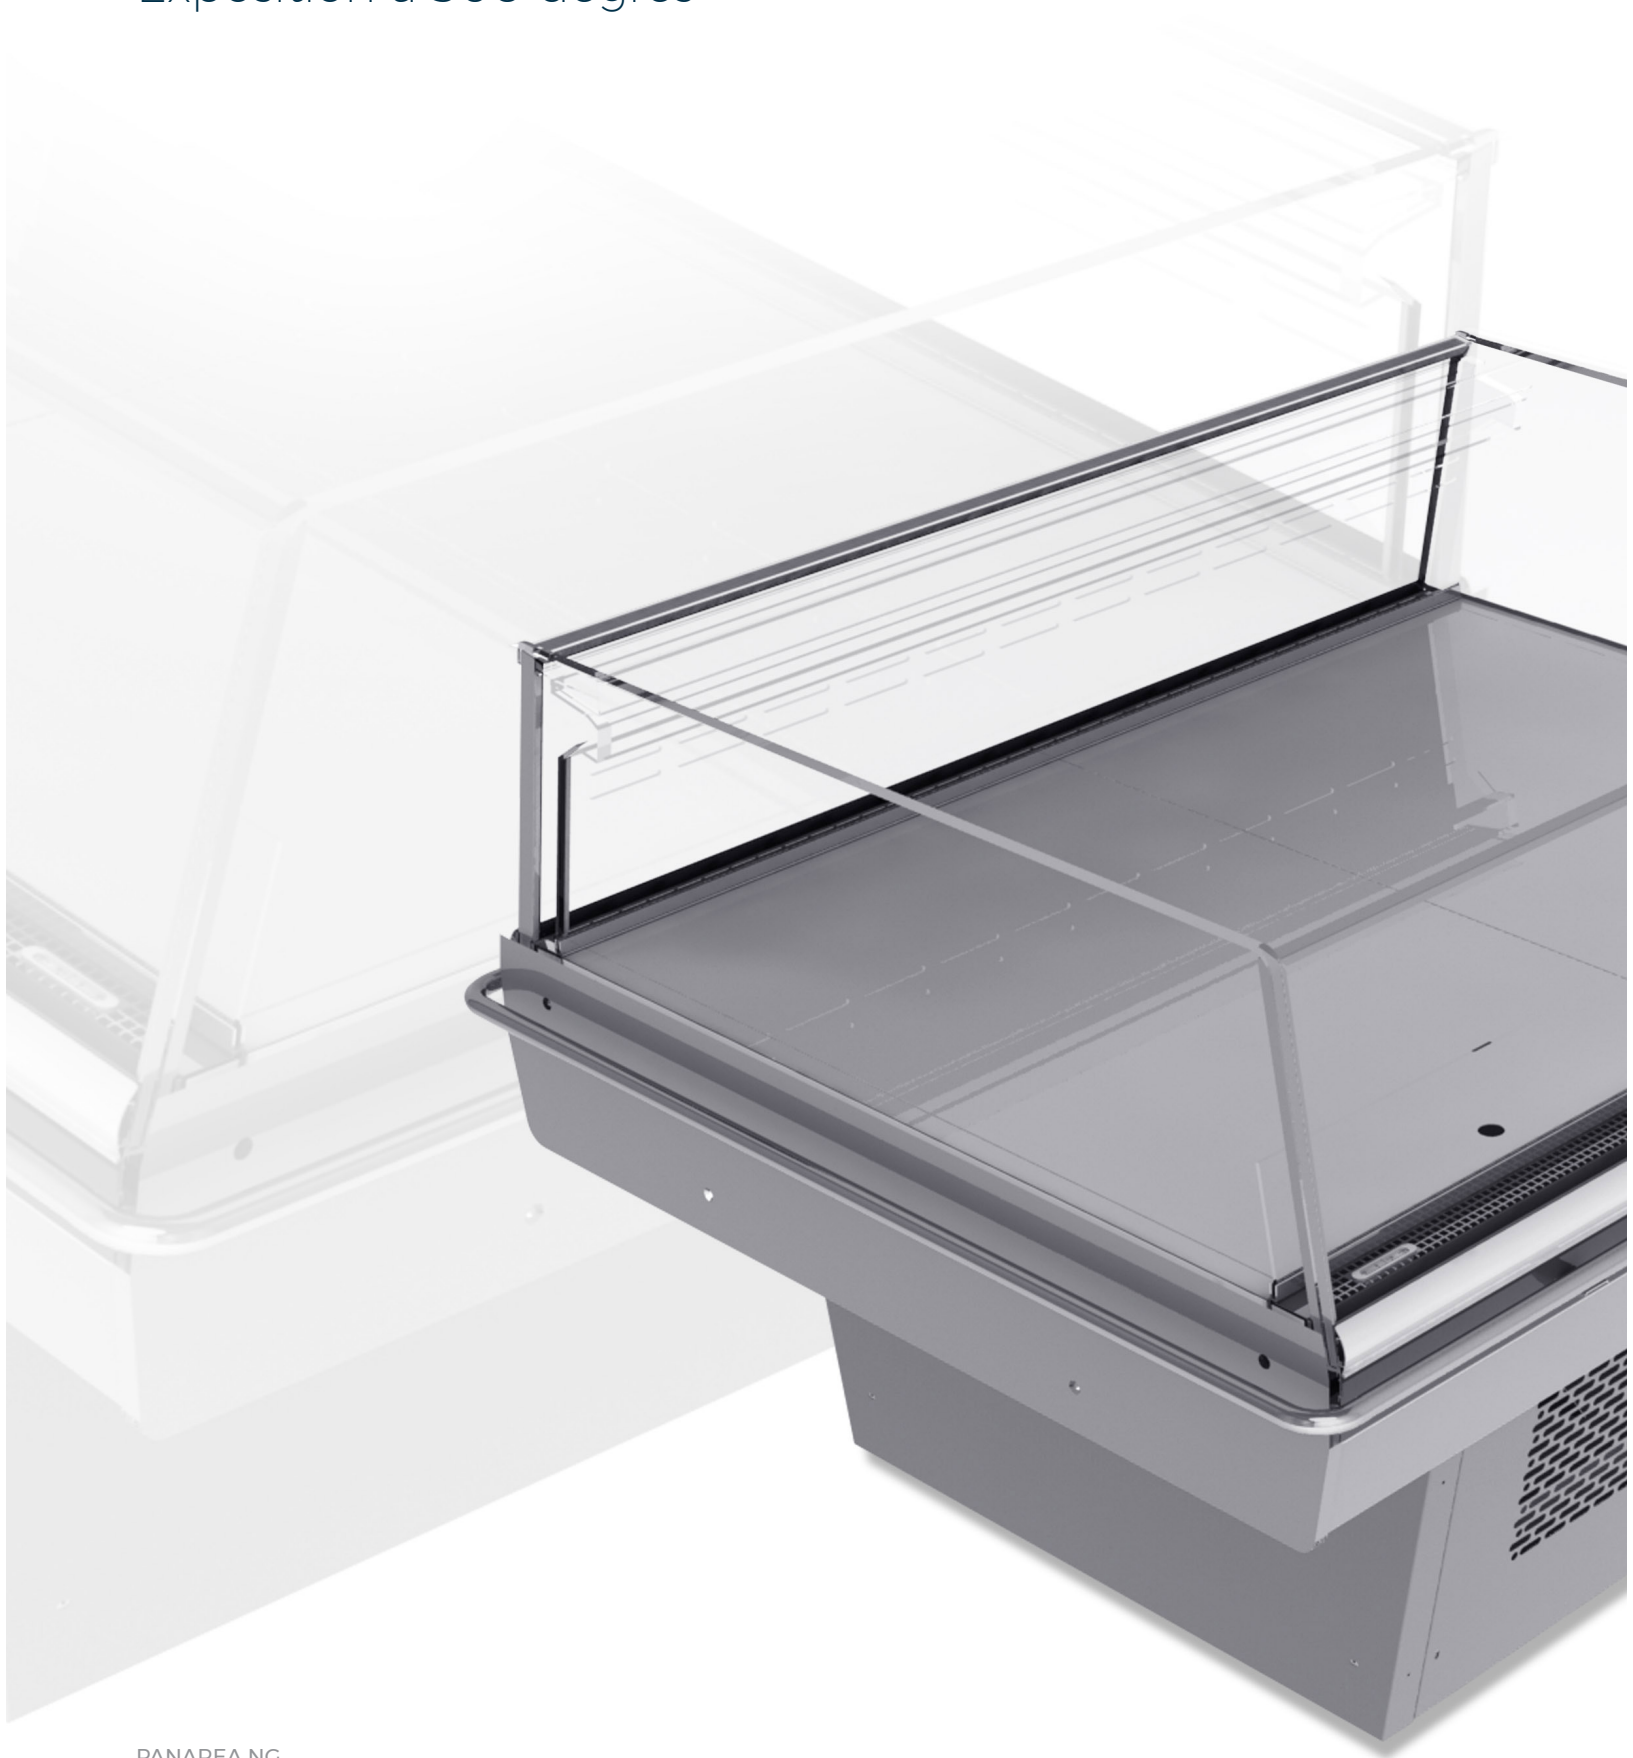

PANAREA NG

Elégance et clarté

3M1	-1+5
3M2	-1+7
3H	+1+10

VITRAGE ULTRA-PANORAMIQUE.

Exposition à 360 degrés

PANAREA NG

CANALISABLE

Singulièrement ou canalisables linéairement et dos à dos

ÉCONOMIES D'ÉNERGIE

Grace à ses performances thermodynamiques, à une visibilité parfaite et à sa modularité étendue, l'expositeur Panarea devient un produit essentiel dans chaque surface de vente.

CARACTÉRISTIQUES TECHNIQUES

PANAREA NG

Couleurs RAL standard

1015	1021	2011
3002	3020	5005
5012	6018	7035
7037	9006	9010

Equipment standard:

- Modules linéaires et canalisables
- Réfrigération ventilée
- Zone d'exposition blanche
- Roulettes
- Pare-choc en inox
- Gaz R290

Equipment en option:

- Zone d'exposition en inox
- Couvercle nuit ou couvertures coulissantes
- Séparateur en verre
- Séparateur en grille plastifiée
- Peinture plan expositif
- Peinture décor
- Chassis relevable