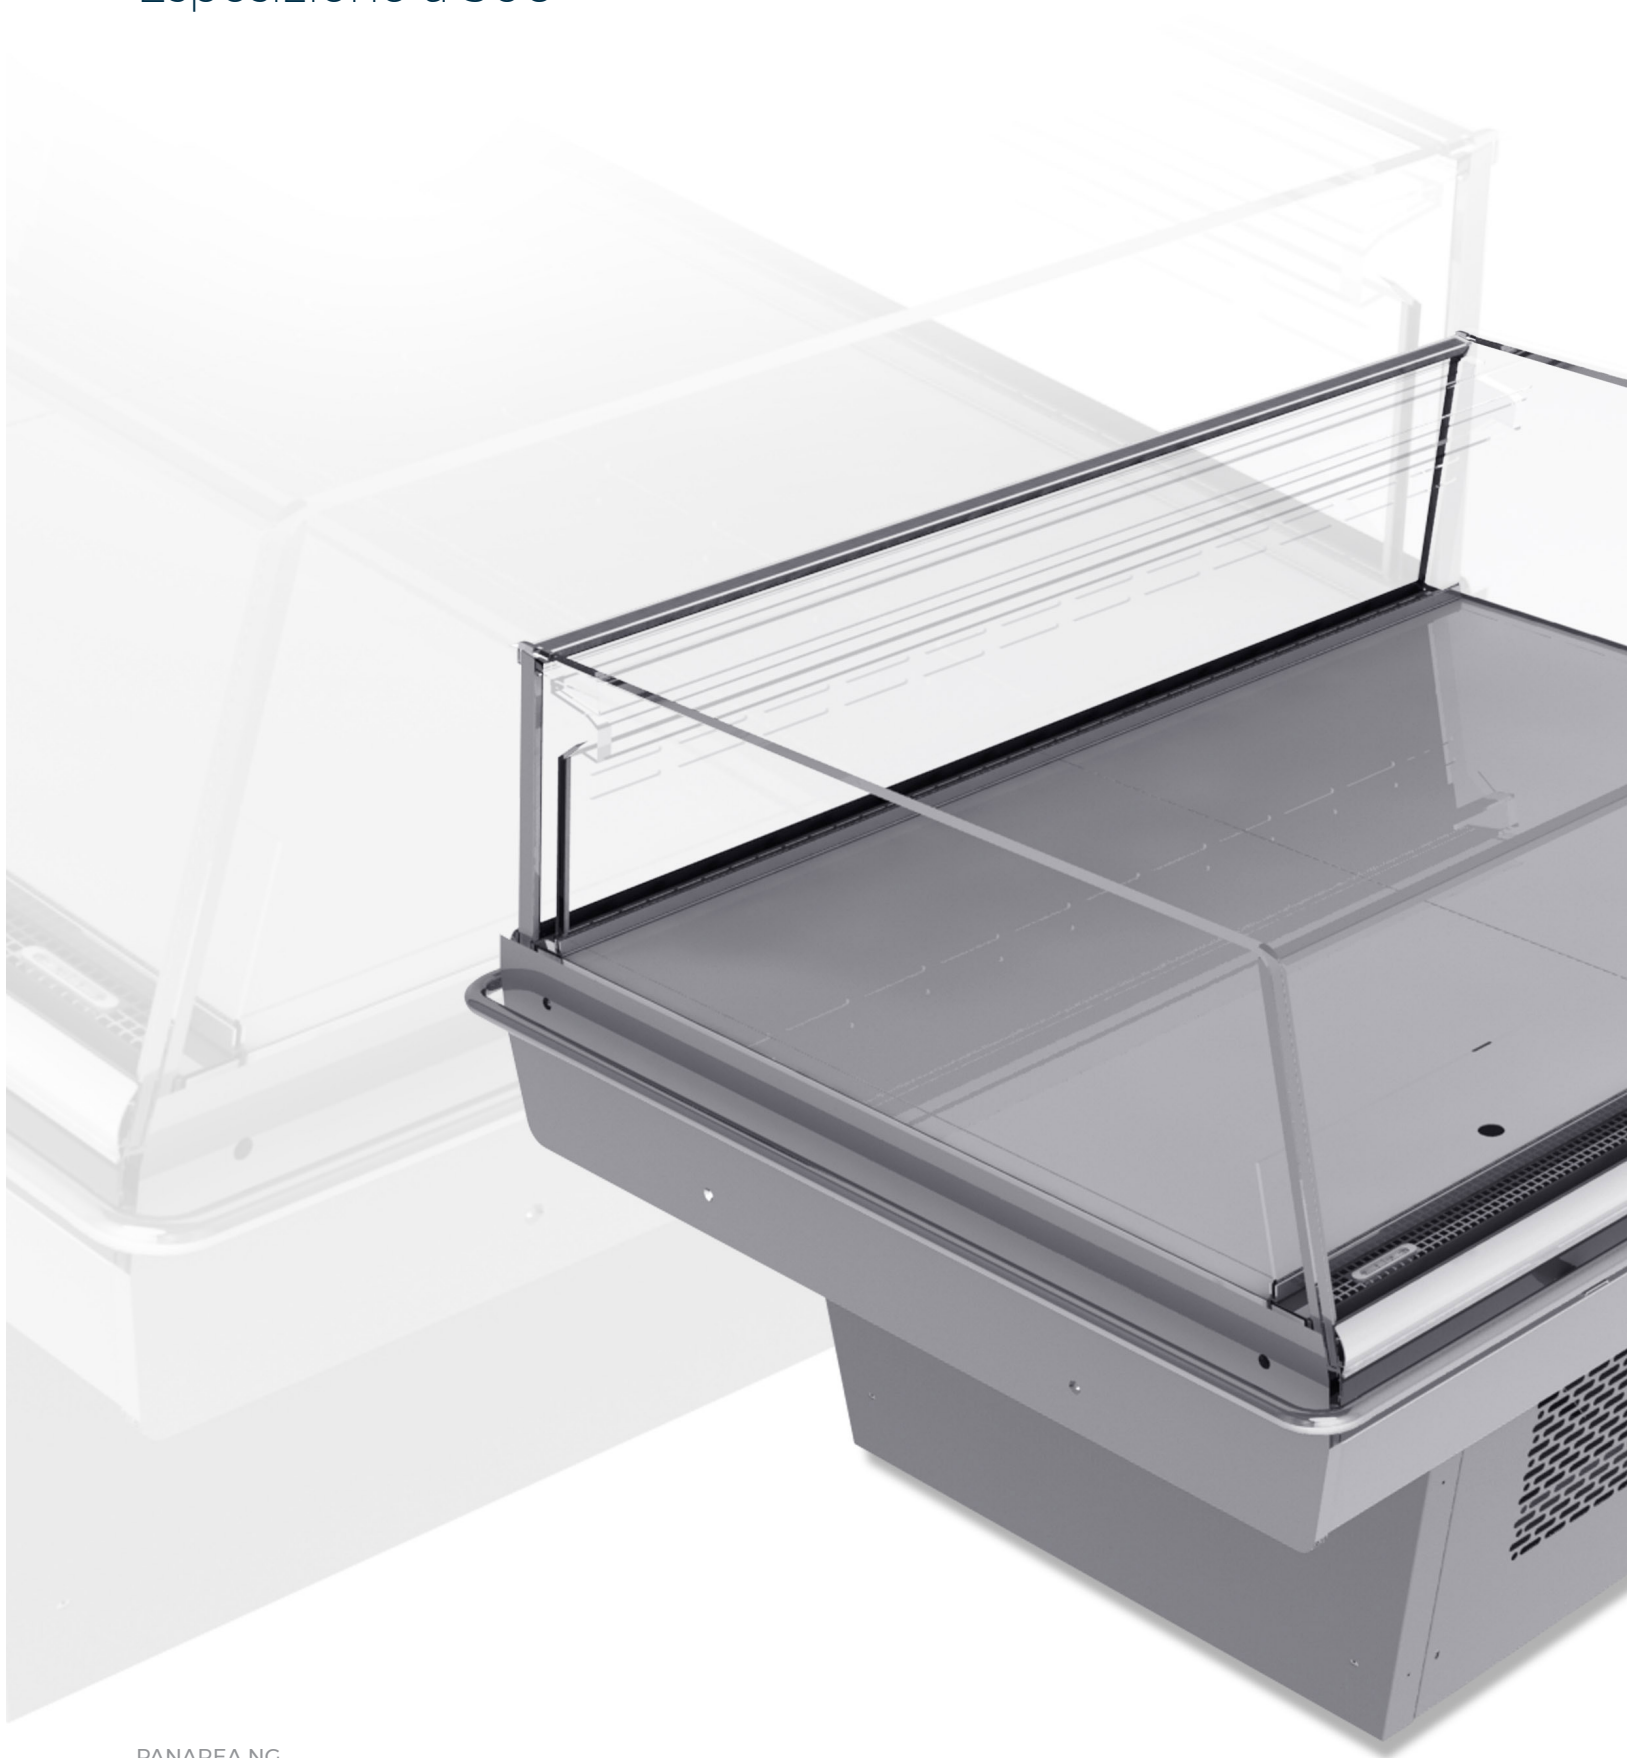

PANAREA NG

Eleganza e trasparenza

3M1	-1 +5
3M2	-1 +7
3H	+1 +10

VETRO ULTRAPANORAMICO

Esposizione a 360°

CANALIZZABILE

Disponibile sia con canalizzazione lineare sia back to back

RISPARMIO ENERGETICO

Le performance termodinamiche, la sua massima visibilità, garantita da vetri ultra-panoramici, la sua molteplice modulabilità, fanno del Panarea un prodotto indispensabile per ogni punto di vendita.

CARATTERISTICHE TECNICHE

PANAREA NG

Colori RAL Standard

1015	1021	2011
3002	3020	5005
5012	6018	7035
7037	9006	9010

Dotazioni di serie:

Moduli lineari canalizzabili
Refrigerazione ventilata
Vasca espositiva bianca
Ruote
Batticarrello inox
Gas R290

Dotazioni opzionali:

Piano espositivo in inox
Coperchi notte o chiusure scorrevoli
Divisori in vetro
Divisori in griglia plastificata
Verniciatura piano espositivo
Verniciatura decoro
Telaio ribaltabile