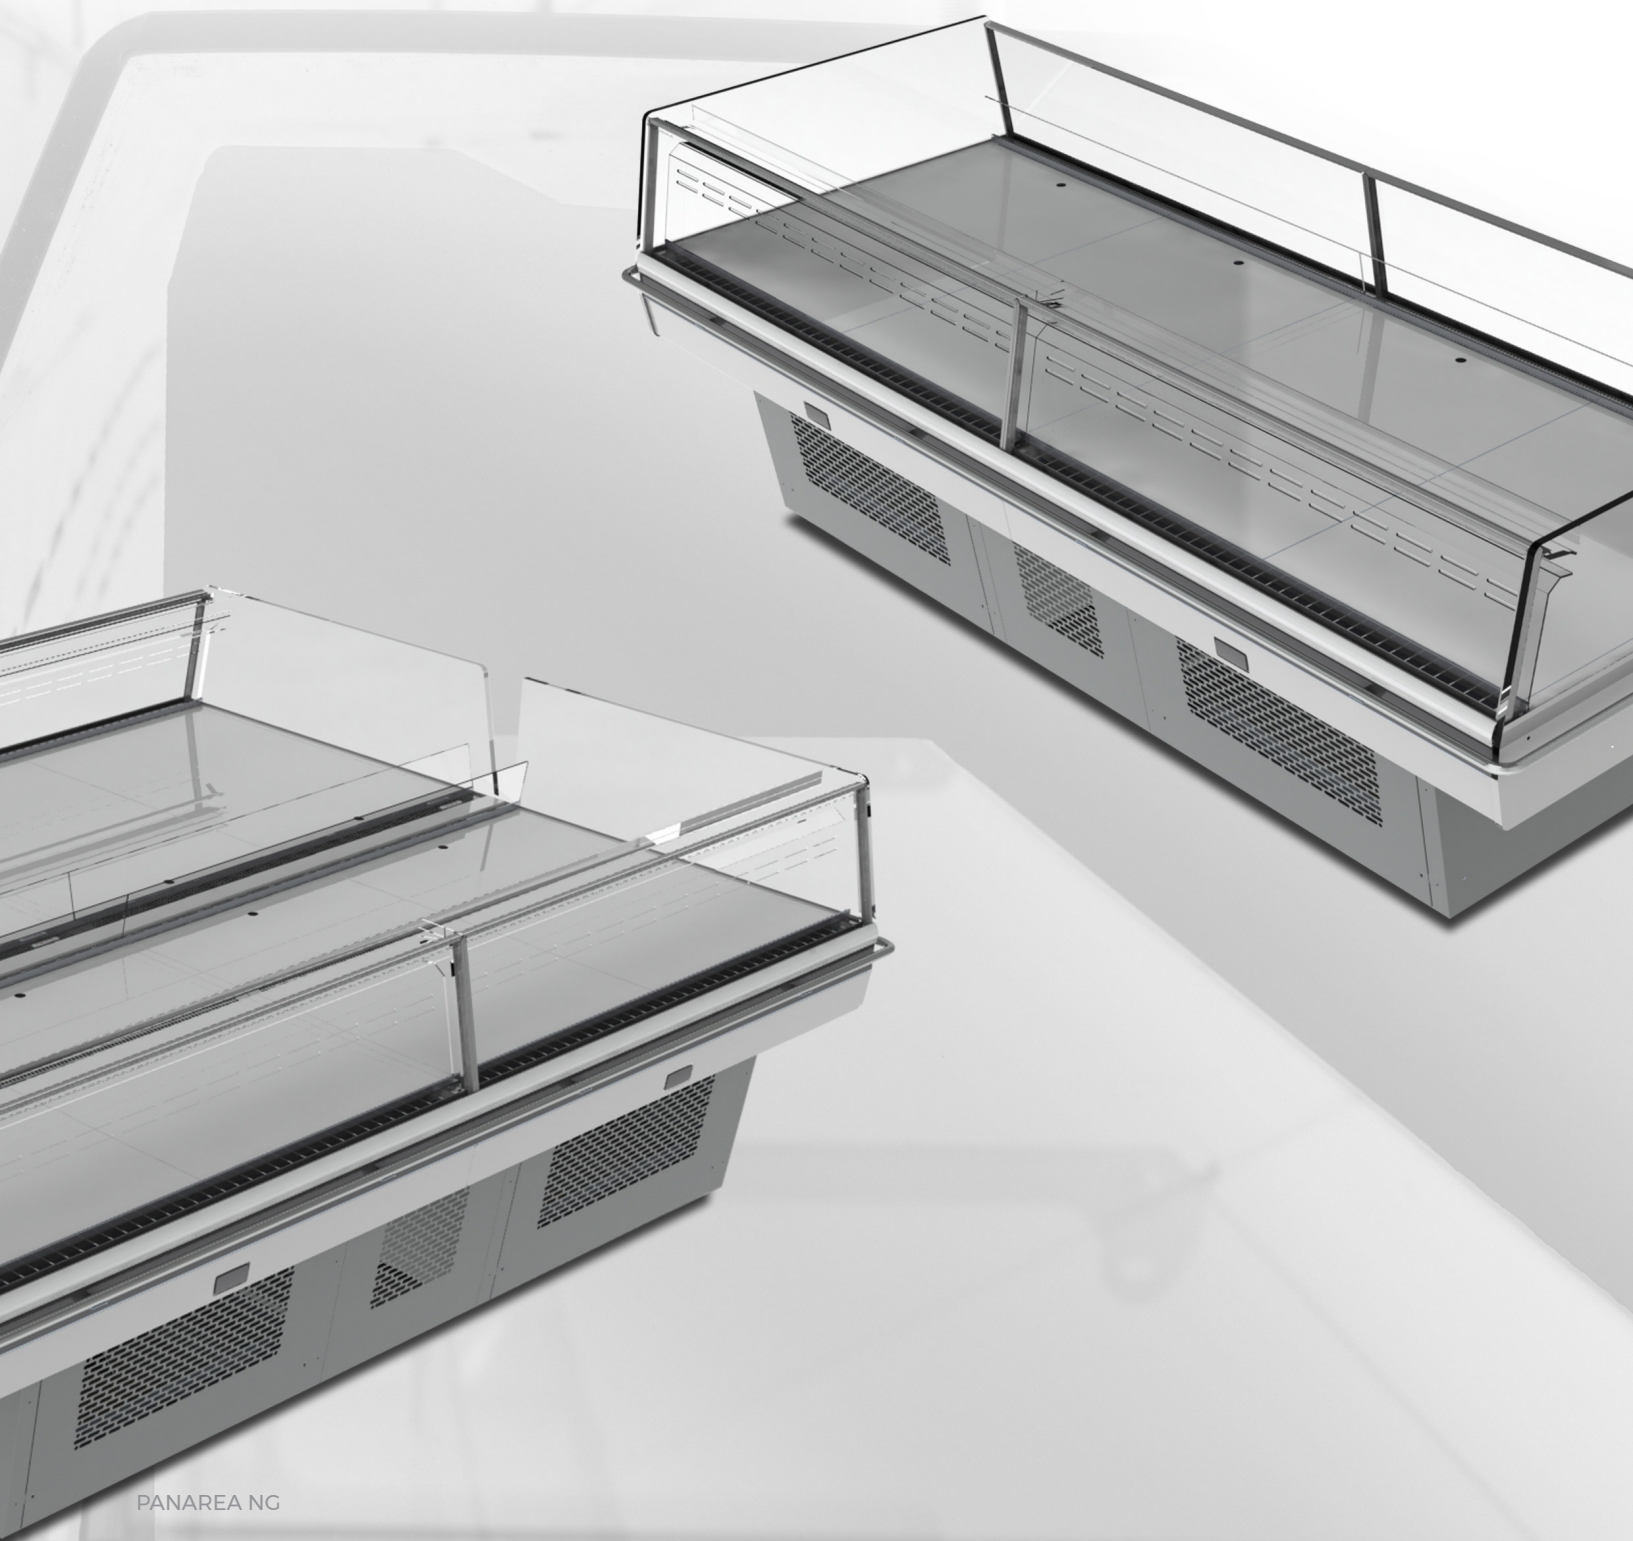

PANAREA NG

Eleganza e trasparenza

3M1	-1 +5
3M2	-1 +7
3H	+1 +10

VETRO ULTRAPANORAMICO

Esposizione a 360°

CANALIZZABILE

Disponibile sia con canalizzazione lineare sia back to back

RISPARMIO ENERGETICO

Le performance termodinamiche, la sua massima visibilità, garantita da vetri ultra-panoramici, la sua molteplice modulabilità, fanno del Panarea un prodotto indispensabile per ogni punto di vendita.

CARATTERISTICHE TECNICHE

PANAREA NG

Colori RAL Standard

1015	1021	2011
3002	3020	5005
5012	6018	7035
7037	9006	9010

Dotazioni di serie:

Moduli lineari canalizzabili
Refrigerazione ventilata
Vasca espositiva bianca
Ruote
Batticarrello inox
Gas R290

Dotazioni opzionali:

Piano espositivo in inox
Coperchi notte o chiusure scorrevoli
Divisori in vetro
Divisori in griglia plastificata
Verniciatura piano espositivo
Verniciatura decoro
Telaio ribaltabile