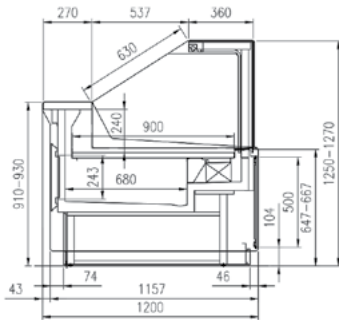

PRINCE VDR

PRINCE VDR Meat/Gastronomy