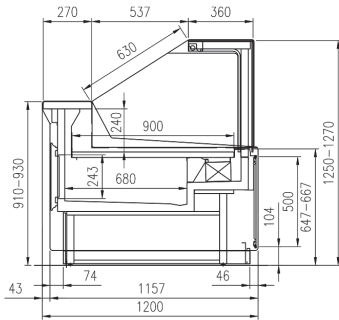

PRINCE VDR

PRINCE VDR Meat/Gastronomy