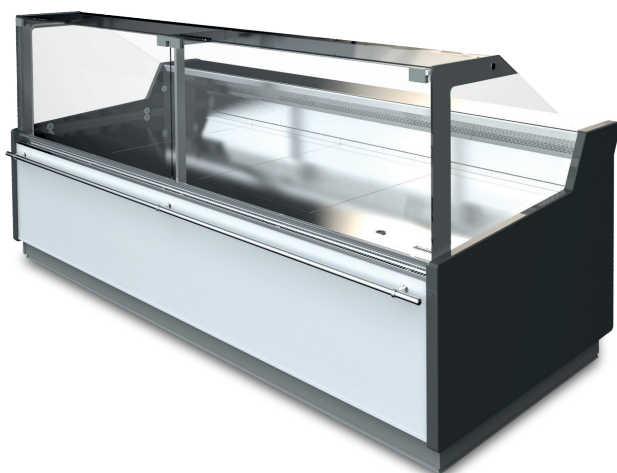

PRINCE VDR

Eccellenza assoluta

ECCELLENZA NELLO STILE

ECCELLENZA NELLA FLESSIBILITA'

Disponibile sia in versione plug-in sia remota

CARATTERISTICHE TECNICHE

PRINCE VDR

COLORI RAL STANDARD

| | | |
|------|------|------|
| 1015 | 1021 | 2011 |
| 3002 | 3020 | 5002 |
| 5012 | 6018 | 7035 |
| 7037 | 9006 | 9010 |

DOTAZIONI DI SERIE

- Moduli lineari ed angoli canalizzabili
- Refrigerazione ventilata
- Celle sottobanco refrigerate con sportelli
- Ventilazione frontale antiappannante
- Zona espositiva in acciaio inox
- Illuminazione superiore singola T8
- Ventole elettroniche a basso consumo

ACCESSORI

- Divisori fissi e mobili
- Illuminazione Led o neon T5
- Mensola intermedia in vetro
- Chiusure posteriori plexi
- Portacoltelli
- Piano espositivo a 2 o 3 livelli
- Portacarta
- Portabilancia
- Tagliere
- Vasca interna in acciaio inox
- Batticarrello inox
- Controllore elettronico

PRINCE VDR

| | 1250 | 1875 | 2500 | 3125 | 3750 | 45° E | 45° I | 90° E | 90° I | 937 |
|--------------------|------|------|------|------|------|-------|-------|-------|-------|-----|
| Carni | ● | ● | ● | ● | ● | ● | ● | ● | ● | ● |
| Salumi e Latticini | ● | ● | ● | ● | ● | ● | ● | ● | ● | ● |
| Pane | ● | ● | ● | ● | ● | | | | | ● |
| Tavola calda | ● | | | | | | | | | ● |
| Surgelati | ● | | ● | | ● | | | | | |
| Pesce | ● | | ● | | ● | | | | | |
| Pasticceria | ● | | ● | | ● | | | | | |