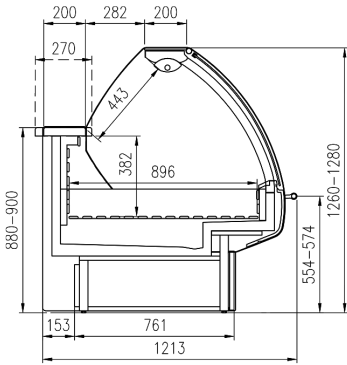

TECHNISCHE ZEICHNUNGEN

PRINCE VC

PRINCE VC Meat/Gastronomy

PRINCE VC 45°E

PRINCE VC 45°I

PRINCE VC 90°E

PRINCE VC 90°I

PRINCE VC Bread