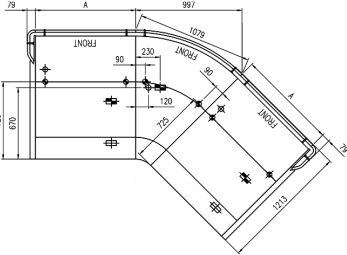

PRINCE VC 45°E