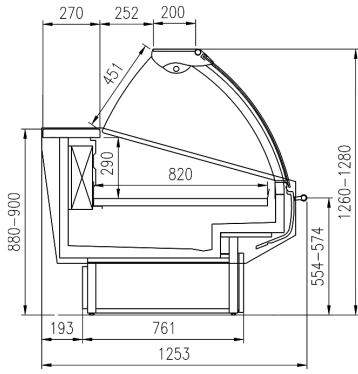

PRINCE VC Fish