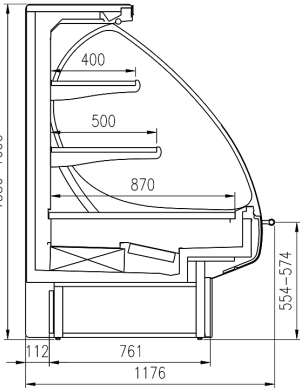

PRINCE VC BMM