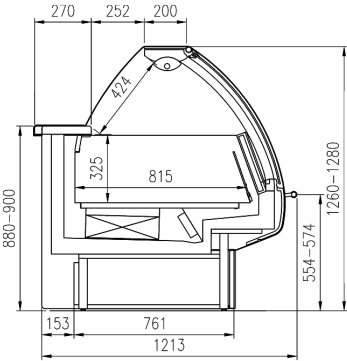

PRINCE VC Low Temperature