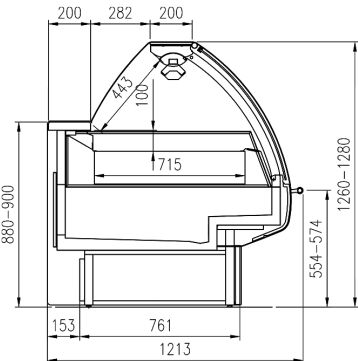

TECHNISCHE ZEICHNUNGEN

PRINCE VC

PRINCE VC Meat/Gastronomy

PRINCE VC 45°E

PRINCE VC 45°I

PRINCE VC 90°E

PRINCE VC 90°I

PRINCE VC Bread