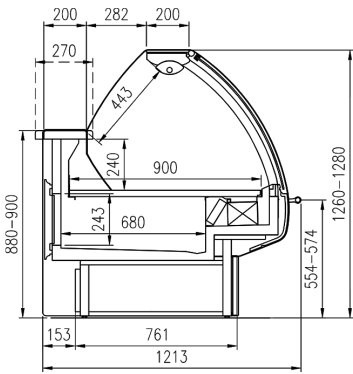

TECHNISCHE ZEICHNUNGEN

PRINCE VC

PRINCE VC Meat/Gastronomy