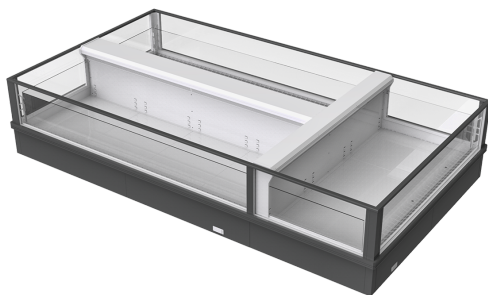

SARDEGNA

Optimale Sicht

SARDEGNA

AN ZAHLREICHE ANFORDERUNGEN ANPASSBAR

Zwei Tiefen. Einzelner oder doppelter Verdampfer möglich. Ideal für Verkaufsstellen verschiedener Art

VOLLES PANORAMA

ENERGIEEINSPARUNG

Die Deckel mit Wärmedämmverglasung als optionale Ausstattung ermöglichen eine erhebliche Einsparung des Energieverbrauchs

TECHNISCHE AUSSTATTUNGEN

SARDEGNA

Serienmäßig folgende Farben
lieferbar RAL

 1015	 1021	 2011
 3002	 3020	 5005
 5012	 6018	 7035
 7037	 9006	 9010

Standard Ausstattungen:

Umluftkühlung
 Thermostatisches Expansionsventil
 Rundum-Panorama Verglasung oder Ultra-Panorama Verglasung (HG)
 1 or 2 evaporators version
 Abtauheizungen
 Expansionsventil R404

Zubehöre:

Wagenstoßabweiser aus Edelstahl
 Longitudinal coated grid divider
 White painted base grids set
 Defrosting with hot gas (one for each evaporator)
 Möbelfrontbeleuchtung LED
 Internal special RAL painting