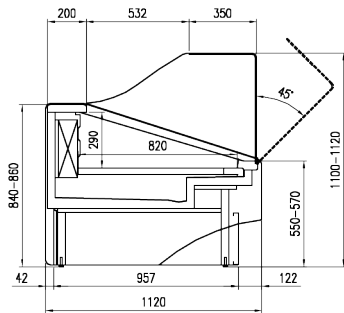

ZUBEHÖRE

- Wagenstoßabweiser aus Edelstahl
- Schiebe/Feststehend-Glastrennwand
- Brett f. Aufschnittmaschine - Waage
- Becherhalter
- Schneidebrett
- Papierhalter
- Messerhalter

LÄNGEN

	937 mm	1250 mm	1875 mm	2500 mm	3125 mm	3750 mm
GA - C	•	•	•	•	•	•
PE		•		•		•
PA	•	•	•	•	•	•
SS	•	•	•	•	•	•

* GA - C = Molkerei - Fleisch PE = Fisch PA = Brot SS = Self service

SENATOR LX

GA - C

PA

PE

SS

pastorfrigor
Italian Cold Style 

Pastorfrigor Spa
15030 Terruggia (AL) - Italy - Reg. Gabannone, 4 Z.I.
Tel. +39 0142.433.711 - Fax +39 0142.433.701
info@pastorfrigor.it - www.pastorfrigor.it
PIVA 00578270068