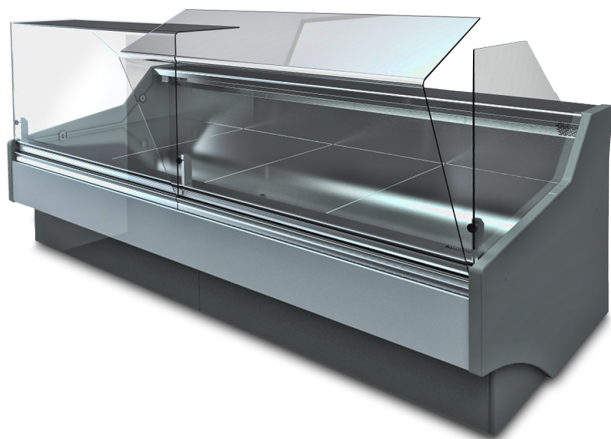

SENATOR LX

Das maximale Panorama

pastorfrigor

SENATOR LX

SERIENMÄSSIG FOLGENDE FARBEN LIEFERBAR RAL

1015	1021	2011
3002	3020	5002
5012	6018	7035
7037	9006	9010

STANDARD AUSSTATTUNGEN

- Kanalisierbare lineare Module
- Kondensatfreie Frontbelüftung
- Auslagefläche aus Edelstahl
- Panorama-Seitenteile
- Glasaufsatz LX weder Lampenhalterung noch Frontstütze
- Nummerierte Klemmenleiste
- Arbeitsplatte (200 mm)

ZUBEHÖRE

- Wagenstoßabweiser aus Edelstahl
- Schiebe/Feststehend-Glastrennwand
- Brett f. Aufschnittmaschine - Waage
- Becherhalter
- Schneidebrett
- Papierhalter
- Messerhalter

LÄNGEN

	937 mm	1250 mm	1875 mm	2500 mm	3125 mm	3750 mm
GA - C	•	•	•	•	•	•
PE		•		•		•
PA	•	•	•	•	•	•
SS	•	•	•	•	•	•

* GA - C = Molkerei - Fleisch PE = Fisch PA = Brot SS = Self service

SENATOR LX

GA - C

PA

PE

SS

pastorfrigor
Italian Cold Style 

Pastorfrigor Spa
15030 Terruggia (AL) - Italy - Reg. Gabannone, 4 Z.I.
Tel. +39 0142.433.711 - Fax +39 0142.433.701
info@pastorfrigor.it - www.pastorfrigor.it
PIVA 00578270068