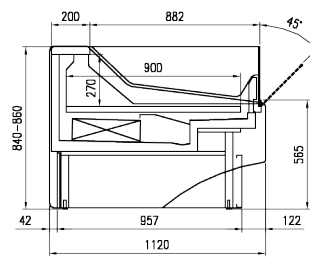

ZUBEHÖRE

- Wagenstoßabweiser aus Edelstahl
- Schiebe/Feststehend-Glastrennwand
- Brett f. Aufschnittmaschine - Waage
- Becherhalter
- Schneidebrett
- Papierhalter
- Messerhalter

LÄNGEN

	937 mm	1250 mm	1875 mm	2500 mm	3125 mm	3750 mm
GA - C	•	•	•	•	•	•
PE		•		•		•
PA	•	•	•	•	•	•
SS	•	•	•	•	•	•

* GA - C = Molkerei - Fleisch PE = Fisch PA = Brot SS = Self service

SENATOR LX

GA - C

PA

PE

SS

pastorfrigor
Italian Cold Style 

Pastorfrigor Spa
15030 Terruggia (AL) - Italy - Reg. Gabannone, 4 Z.I.
Tel. +39 0142.433.711 - Fax +39 0142.433.701
info@pastorfrigor.it - www.pastorfrigor.it
PIVA 00578270068