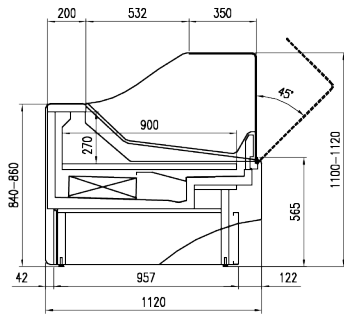

ZUBEHÖRE

- Wagenstoßabweiser aus Edelstahl
- Schiebe/Feststehend-Glastrennwand
- Brett f. Aufschnittmaschine - Waage
- Becherhalter
- Schneidebrett
- Papierhalter
- Messerhalter

LÄNGEN

	937 mm	1250 mm	1875 mm	2500 mm	3125 mm	3750 mm
GA - C	•	•	•	•	•	•
PE		•		•		•
PA	•	•	•	•	•	•
SS	•	•	•	•	•	•

* GA - C = Molkerei - Fleisch PE = Fisch PA = Brot SS = Self service

SENATOR LX

GA - C

PA

PE

SS

pastorfrigor
Italian Cold Style 

Pastorfrigor Spa
15030 Terruggia (AL) - Italy - Reg. Gabannone, 4 Z.I.
Tel. +39 0142.433.711 - Fax +39 0142.433.701
info@pastorfrigor.it - www.pastorfrigor.it
PIVA 00578270068