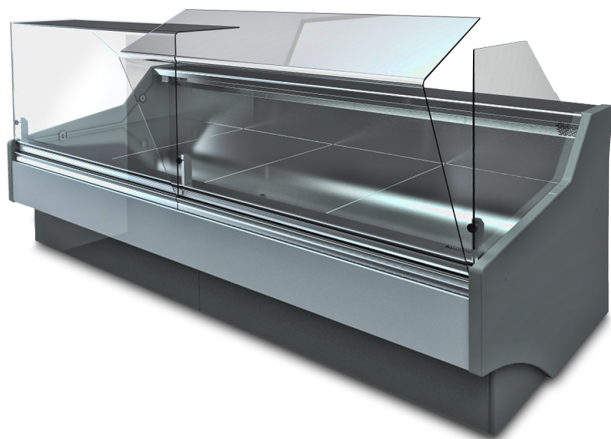

# SENATOR LX

La visibilidad máxima

## SENATOR LX

### CARACTERÍSTICAS ESTÁNDAR

- Módulos lineales canalizables
- Ventilación frontal antiempañante
- Zona de exposición en inox
- Laterales panorámicos
- Estructura cristales LX sin iluminación ni soportes
- Placa de bornes numerada
- Plano de trabajo (200 mm)