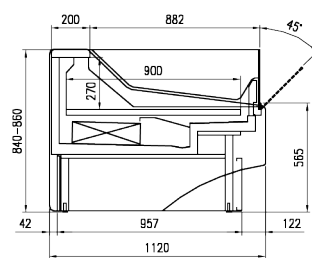

ACCESSOIRES

- Pare-choc en inox
- Séparateur fixe/mobile en verre
- Porte trancheuse./balance
- Porte-bacs gastro
- Planche à découper
- Porte papier
- Porte-couteaux

LONGUEUR DES MODULES

	937 mm	1250 mm	1875 mm	2500 mm	3125 mm	3750 mm
GA - C	●	●	●	●	●	●
PE		●		●		●
PA	●	●	●	●	●	●
SS	●	●	●	●	●	●

* GA - C = Gastronomie - Viande PE = Poisson PA = Pain SS = Self service

SENATOR LX

GA - C

PA

PE

SS

pastorfrigor
Italian Cold Style 

Pastorfrigor Spa
15030 Terruggia (AL) - Italy - Reg. Gabannone, 4 Z.I.
Tel. +39 0142.433.711 - Fax +39 0142.433.701
info@pastorfrigor.it - www.pastorfrigor.it
P.IVA 00578270068