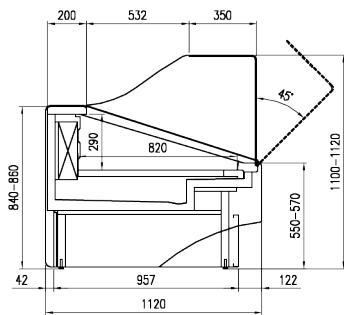

ACCESSOIRES

- Pare-choc en inox
- Séparateur fixe/mobile en verre
- Porte trancheuse./balance
- Porte-bacs gastro
- Planche à découper
- Porte papier
- Porte-couteaux

LONGUEUR DES MODULES

	937 mm	1250 mm	1875 mm	2500 mm	3125 mm	3750 mm
GA - C	●	●	●	●	●	●
PE		●		●		●
PA	●	●	●	●	●	●
SS	●	●	●	●	●	●

* GA - C = Gastronomie - Viande PE = Poisson PA = Pain SS = Self service

SENATOR LX

GA - C

PA

PE

SS

pastorfrigor
Italian Cold Style 

Pastorfrigor Spa
15030 Terruggia (AL) - Italy - Reg. Gabannone, 4 Z.I.
Tel. +39 0142.433.711 - Fax +39 0142.433.701
info@pastorfrigor.it - www.pastorfrigor.it
P.IVA 00578270068