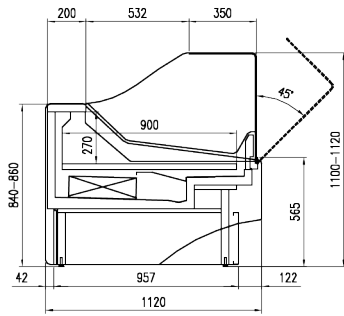

SENATOR LX

GA - C