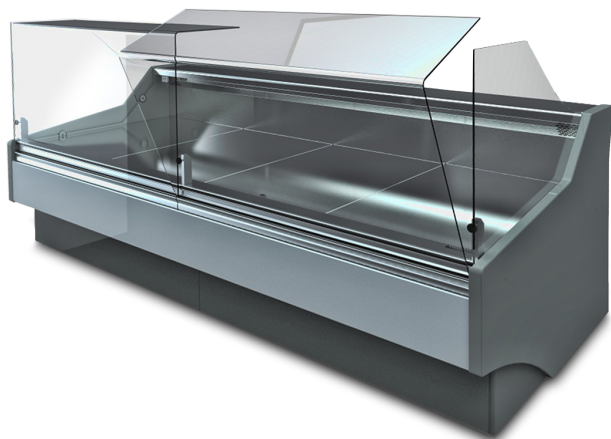

SENATOR LX

La meilleure expression de la vue panoramique

CARACTÉRISTIQUES TECHNIQUES

SENATOR LX

COULEURS RAL STANDARD

1015	1021	2011
3002	3020	5002
5012	6018	7035
7037	9006	9010

CARACTERISTIQUES STANDARD

- Modules linéaires canalisables
- Ventilation frontale anti-condensation
- Zone d'exposition en inox
- Joes panoramiques
- Vitrage LX sans porte-lampes ni montants
- Bornier numéroté
- Plan de travail (200 mm)

ACCESSOIRES

- Pare-choc en inox
- Séparateur fixe/mobile en verre
- Porte trancheuse./balance
- Porte-bacs gastro
- Planche à découper
- Porte papier
- Porte-couteaux

LONGUEUR DES MODULES

	937 mm	1250 mm	1875 mm	2500 mm	3125 mm	3750 mm
GA - C	●	●	●	●	●	●
PE		●		●		●
PA	●	●	●	●	●	●
SS	●	●	●	●	●	●