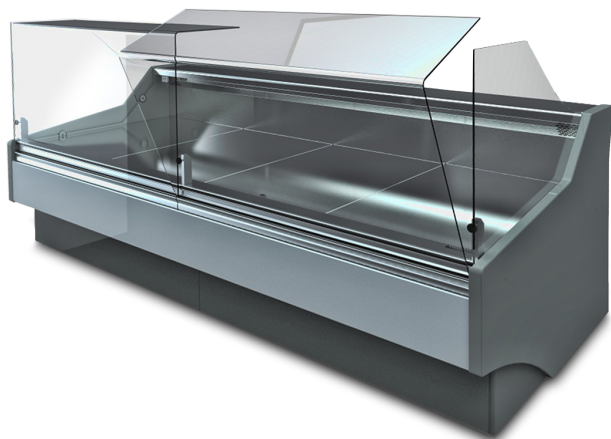

# SENATOR LX

La massima espressione della panoramicità

## SENATOR LX

### DOTAZIONI DI SERIE

- Moduli lineari canalizzabili
- Ventilazione frontale anticondensa
- Zona espositiva in acciaio inox
- Spalle panoramiche
- Castello vetri LX senza plafoniere né montanti
- Morsettiera numerata
- Piano di lavoro (200 mm)

### LUNGHEZZE MODULI

	937 mm	1250 mm	1875 mm	2500 mm	3125 mm	3750 mm
GA - C	●	●	●	●	●	●
PE		●		●		●
PA	●	●	●	●	●	●
SS	●	●	●	●	●	●

\* GA - C = Gastronomia - Carni PE = Pesce PA = Pane SS = Self service