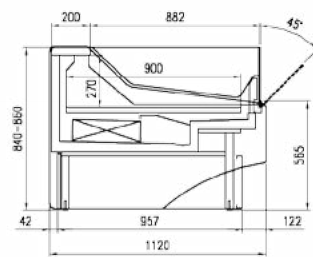

ZUBEHÖRE

- Wagenstoßabweiser aus Edelstahl
- Schiebe/Feststehend-Glastrennwand
- Brett f. Aufschnittmaschine - Waage
- Becherhalter
- Schneidebrett
- Papierhalter
- Messerhalter

LÄNGEN

	937 mm	1250 mm	1875 mm	2500 mm	3125 mm	3750 mm
GA - C	●	●	●	●	●	●
PE		●		●		●
PA	●	●	●	●	●	●
SS	●	●	●	●	●	●

* GA - C = Molkerei - Fleisch PE = Fisch PA = Brot SS = Self service

SENATOR LX

GA - C

PA

PE

SS

pastorfrigor
Italian Cold Style 

Pastorfrigor Spa
15030 Terruggia (AL) - Italy - Reg. Gabannone, 4 Z.I.
Tel. +39 0142.433.711 - Fax +39 0142.433.701
info@pastorfrigor.it - www.pastorfrigor.it
P.IVA 00578270068