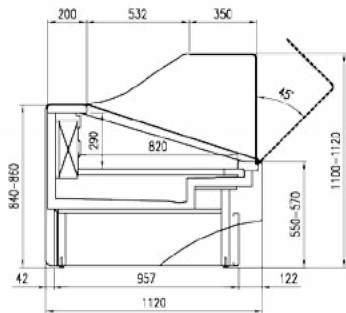

ZUBEHÖRE

- Wagenstoßabweiser aus Edelstahl
- Schiebe/Feststehend-Glastrennwand
- Brett f. Aufschnittmaschine - Waage
- Becherhalter
- Schneidebrett
- Papierhalter
- Messerhalter

LÄNGEN

	937 mm	1250 mm	1875 mm	2500 mm	3125 mm	3750 mm
GA - C	●	●	●	●	●	●
PE		●		●		●
PA	●	●	●	●	●	●
SS	●	●	●	●	●	●

* GA - C = Molkerei - Fleisch PE = Fisch PA = Brot SS = Self service

SENATOR LX

GA - C

PA

PE

SS

pastorfrigor
Italian Cold Style 

Pastorfrigor Spa
15030 Terruggia (AL) - Italy - Reg. Gabannone, 4 Z.I.
Tel. +39 0142.433.711 - Fax +39 0142.433.701
info@pastorfrigor.it - www.pastorfrigor.it
P.IVA 00578270068