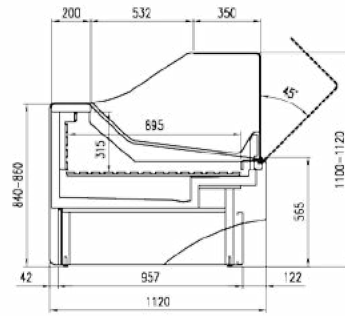

ZUBEHÖRE

- Wagenstoßabweiser aus Edelstahl
- Schiebe/Feststehend-Glastrennwand
- Brett f. Aufschnittmaschine - Waage
- Becherhalter
- Schneidebrett
- Papierhalter
- Messerhalter

LÄNGEN

	937 mm	1250 mm	1875 mm	2500 mm	3125 mm	3750 mm
GA - C	●	●	●	●	●	●
PE		●		●		●
PA	●	●	●	●	●	●
SS	●	●	●	●	●	●

* GA - C = Molkerei - Fleisch PE = Fisch PA = Brot SS = Self service

SENATOR LX

GA - C

PA

PE

SS

pastorfrigor
Italian Cold Style 

Pastorfrigor Spa
15030 Terruggia (AL) - Italy - Reg. Gabannone, 4 Z.I.
Tel. +39 0142.433.711 - Fax +39 0142.433.701
info@pastorfrigor.it - www.pastorfrigor.it
P.IVA 00578270068