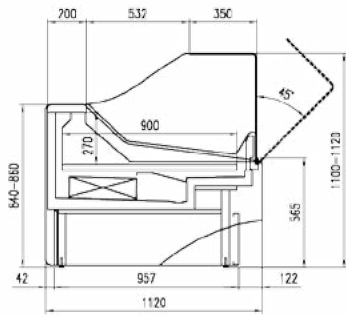

ZUBEHÖRE

- Wagenstoßabweiser aus Edelstahl
- Schiebe/Feststehend-Glastrennwand
- Brett f. Aufschnittmaschine - Waage
- Becherhalter
- Schneidebrett
- Papierhalter
- Messerhalter

LÄNGEN

	937 mm	1250 mm	1875 mm	2500 mm	3125 mm	3750 mm
GA - C	●	●	●	●	●	●
PE		●		●		●
PA	●	●	●	●	●	●
SS	●	●	●	●	●	●

* GA - C = Molkerei - Fleisch PE = Fisch PA = Brot SS = Self service

SENATOR LX

GA - C

PA

PE

SS

pastorfrigor
Italian Cold Style 

Pastorfrigor Spa
15030 Terruggia (AL) - Italy - Reg. Gabannone, 4 Z.I.
Tel. +39 0142.433.711 - Fax +39 0142.433.701
info@pastorfrigor.it - www.pastorfrigor.it
P.IVA 00578270068